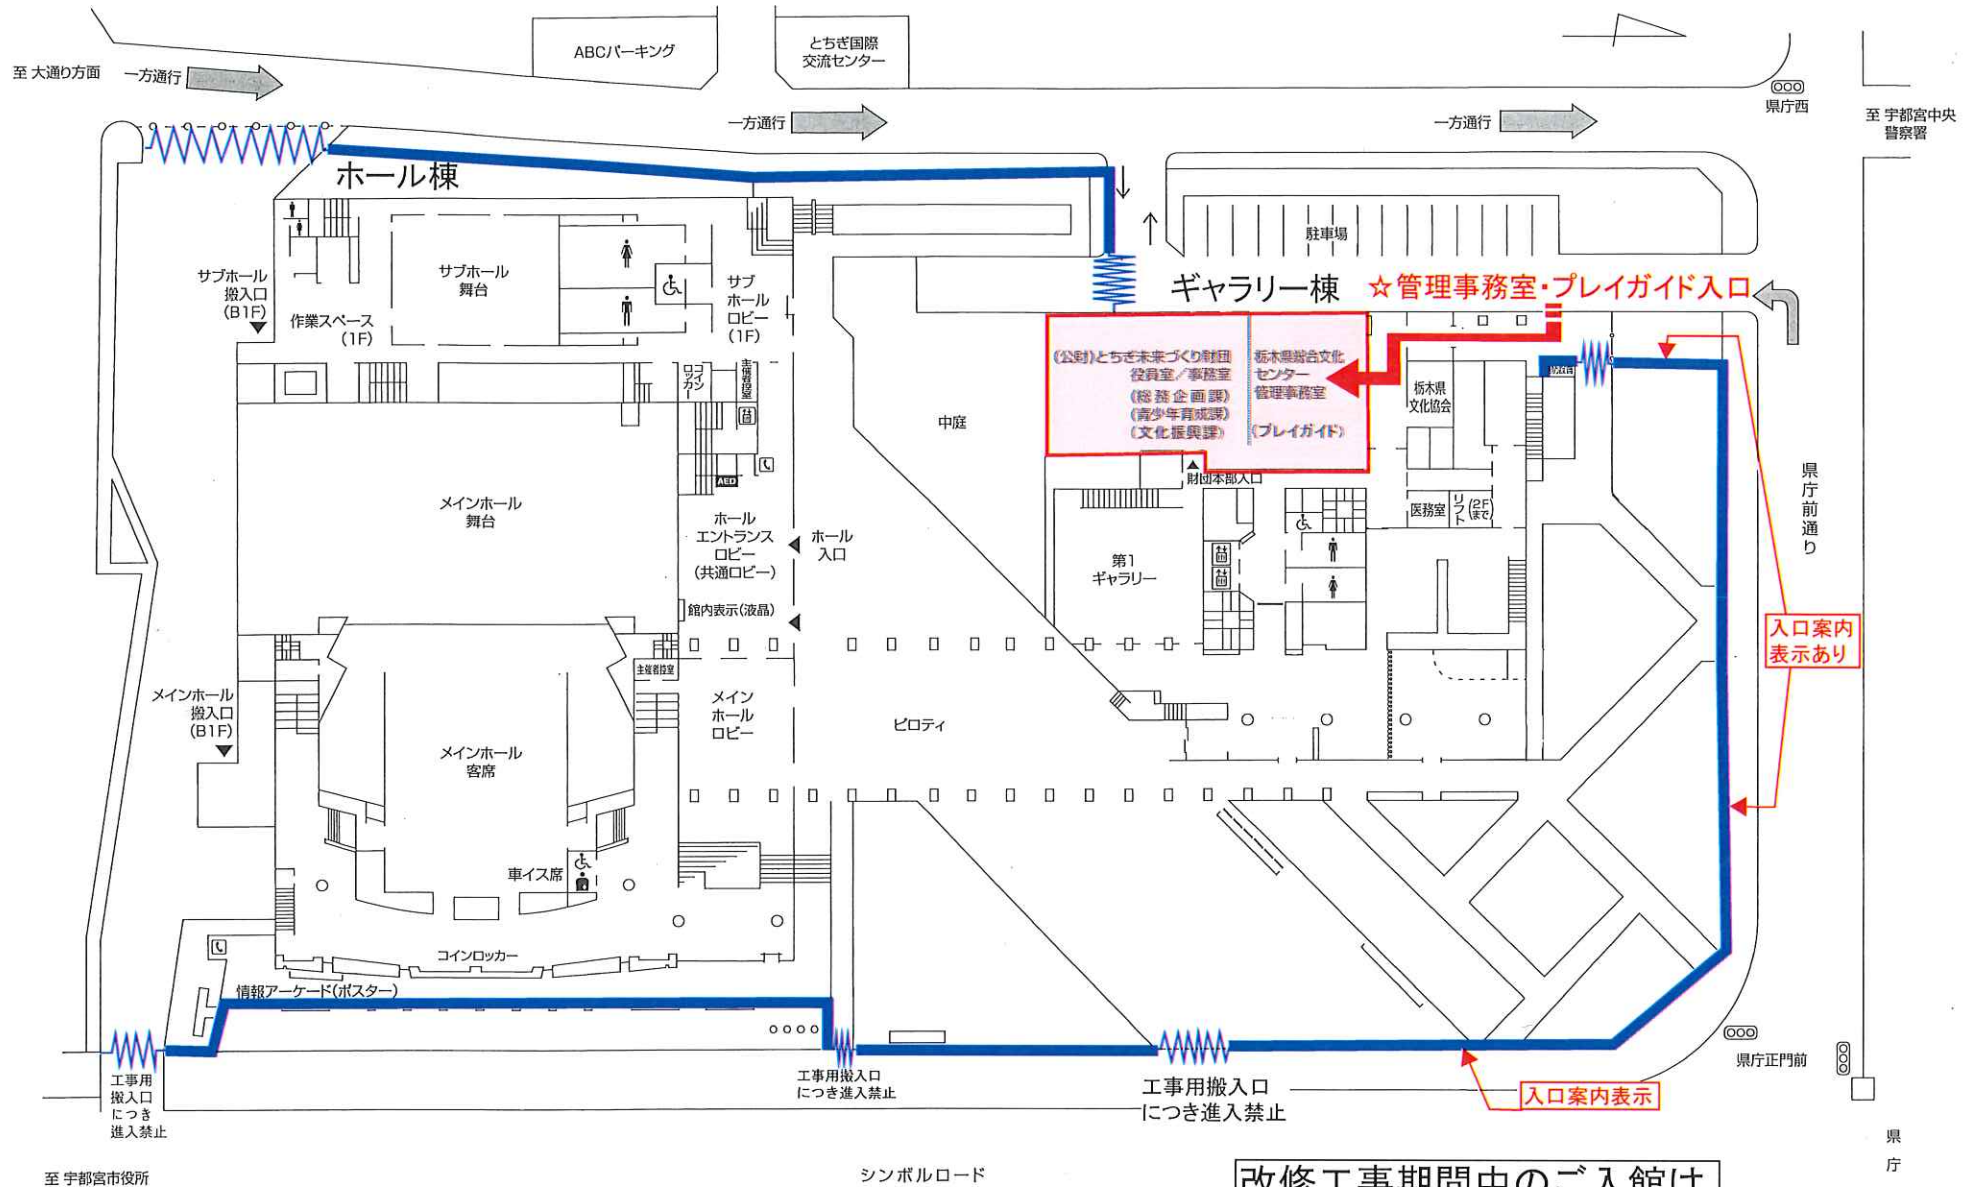

栃木県総合文化センター 改修工事に伴う館内入口のご案内

※栃木県総合文化センターの周辺地域は、宇都宮市の条例により「美化推進重点地区」及び「路上喫煙等禁止区域」に指定されています。違反行為に対して罰則が適用されます。

※館内は全館禁煙です。

改修工事期間中のご入館は事務室入口(北側入口)のみとなります。