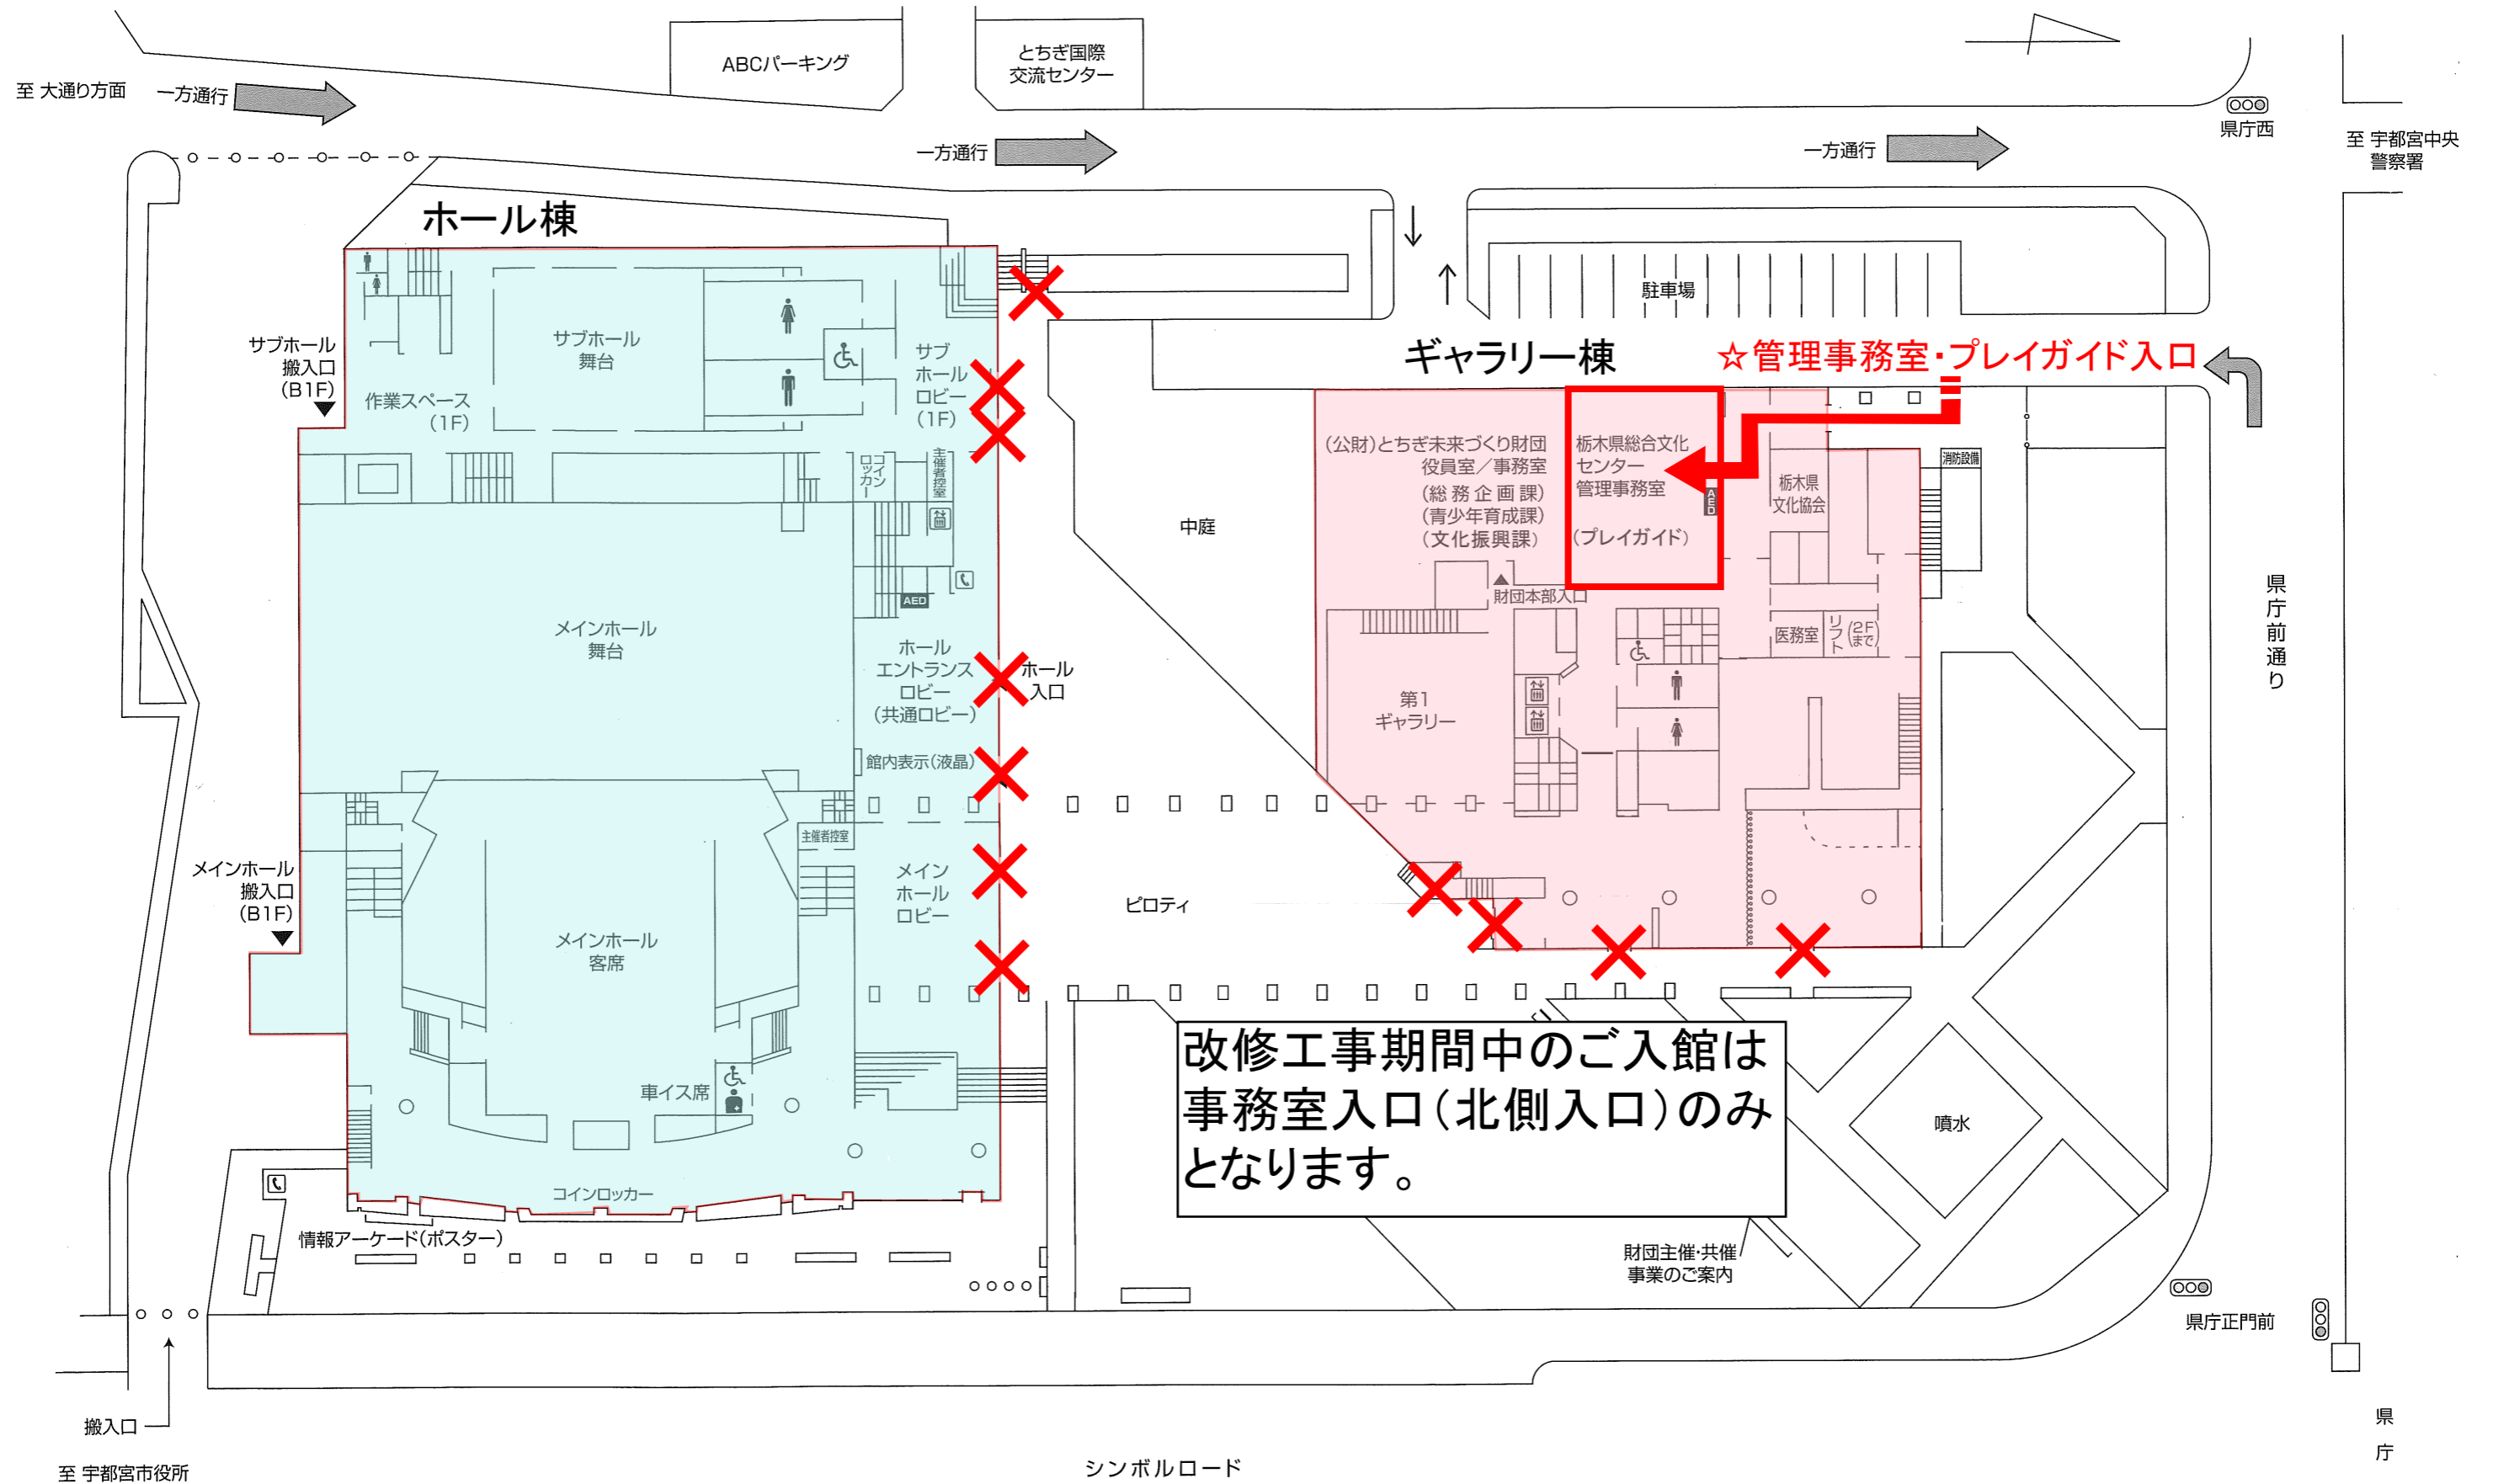

栃木県総合文化センター 改修工事に伴う館内入口のご案内

× = 締め切り

改修工事期間中のご入館は
事務室入口(北側入口)のみ
となります。

※栃木県総合文化センターの周辺地域は、宇都宮市の条例により「美化推進重点地区」及び「路上喫煙等禁止区域」に指定されています。違反行為に対して罰則が適用されます。

※館内は全館禁煙です。