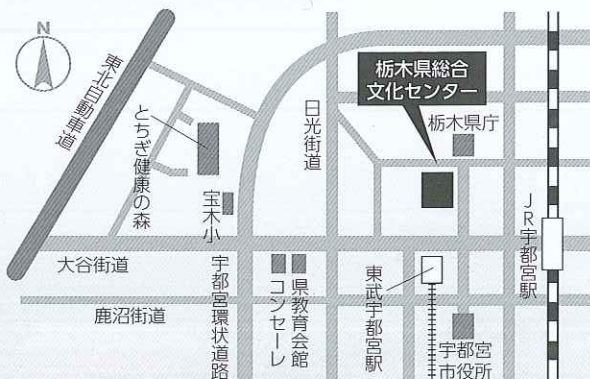

(c) Atsushi Yokota

会場のご案内

- 東武宇都宮駅から徒歩10分
- JR宇都宮駅西口から
・タクシーで約5分
・バス(①②⑥⑦のりば等の県庁前経由)で「県庁前」下車約3分
- 東北自動車道鹿沼I.C.から約30分
※当センターには駐車場がございません。
お車でお越しの方は県庁地下駐車場か、周辺の有料駐車場をご利用ください。

県庁地下駐車場のご案内

- 利用時間** 平日/午後5時~午後9時30分
土・日・祝日/午前9時45分~午後9時30分
※県庁閉館日はご利用いただけませんので、
県庁ホームページ等で閉館日をご確認ください。
- 利用料金** 2時間まで無料、以降30分ごとに150円
※駐車券に総合文化センター受付スタンプの押印が必要です。
管理事務室または総合案内(プレイガイド)に駐車券をお持ちください。