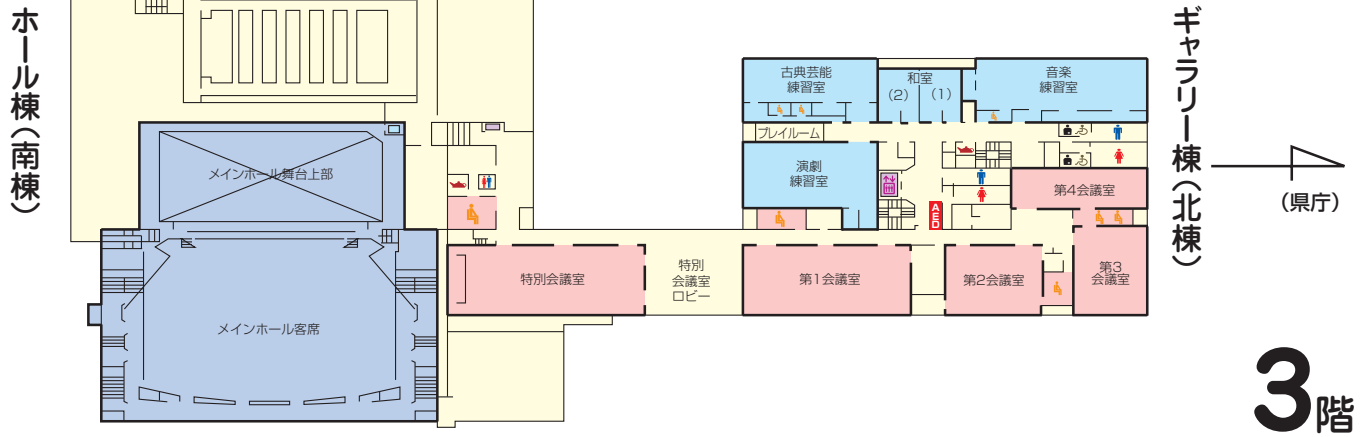

■各階のご案内

♀ 女子WC ♂ 男子WC ♿ 障害者WC 👤 オストメイト ☎ 公衆電話 🚪 エレベーター 🚿 湯沸室 🔔 控室

3階

2階

1階

地下1階

地下2階