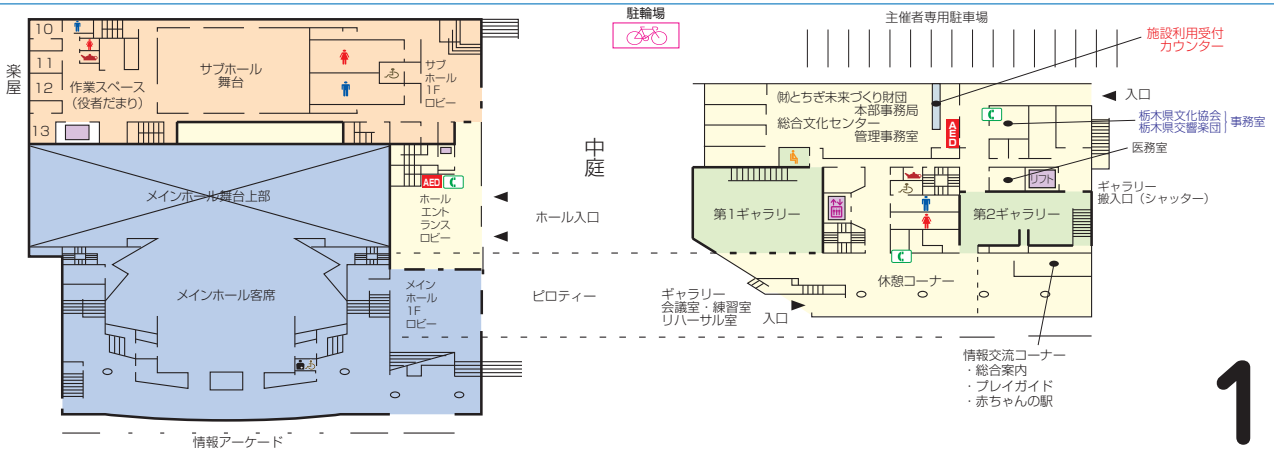

■各階のご案内

♀ 女子WC ♂ 男子WC ♿ 障害者WC 👤 オストメイト ☎ 公衆電話 🚪 エレベーター 🚿 湯沸室 🔔 控室

3階

2階

1階

地下1階

地下2階