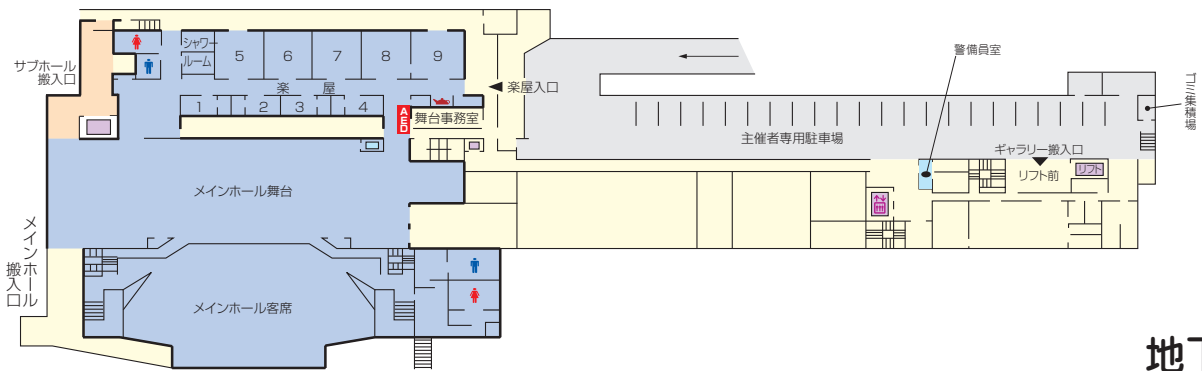

■各階のご案内

♀ 女子WC ♂ 男子WC ♿ 障害者WC 👤 オストメイト ☎ 公衆電話 🚪 エレベーター 🚿 湯沸室 🔔 控室

3階

2階

1階

地下1階

地下2階