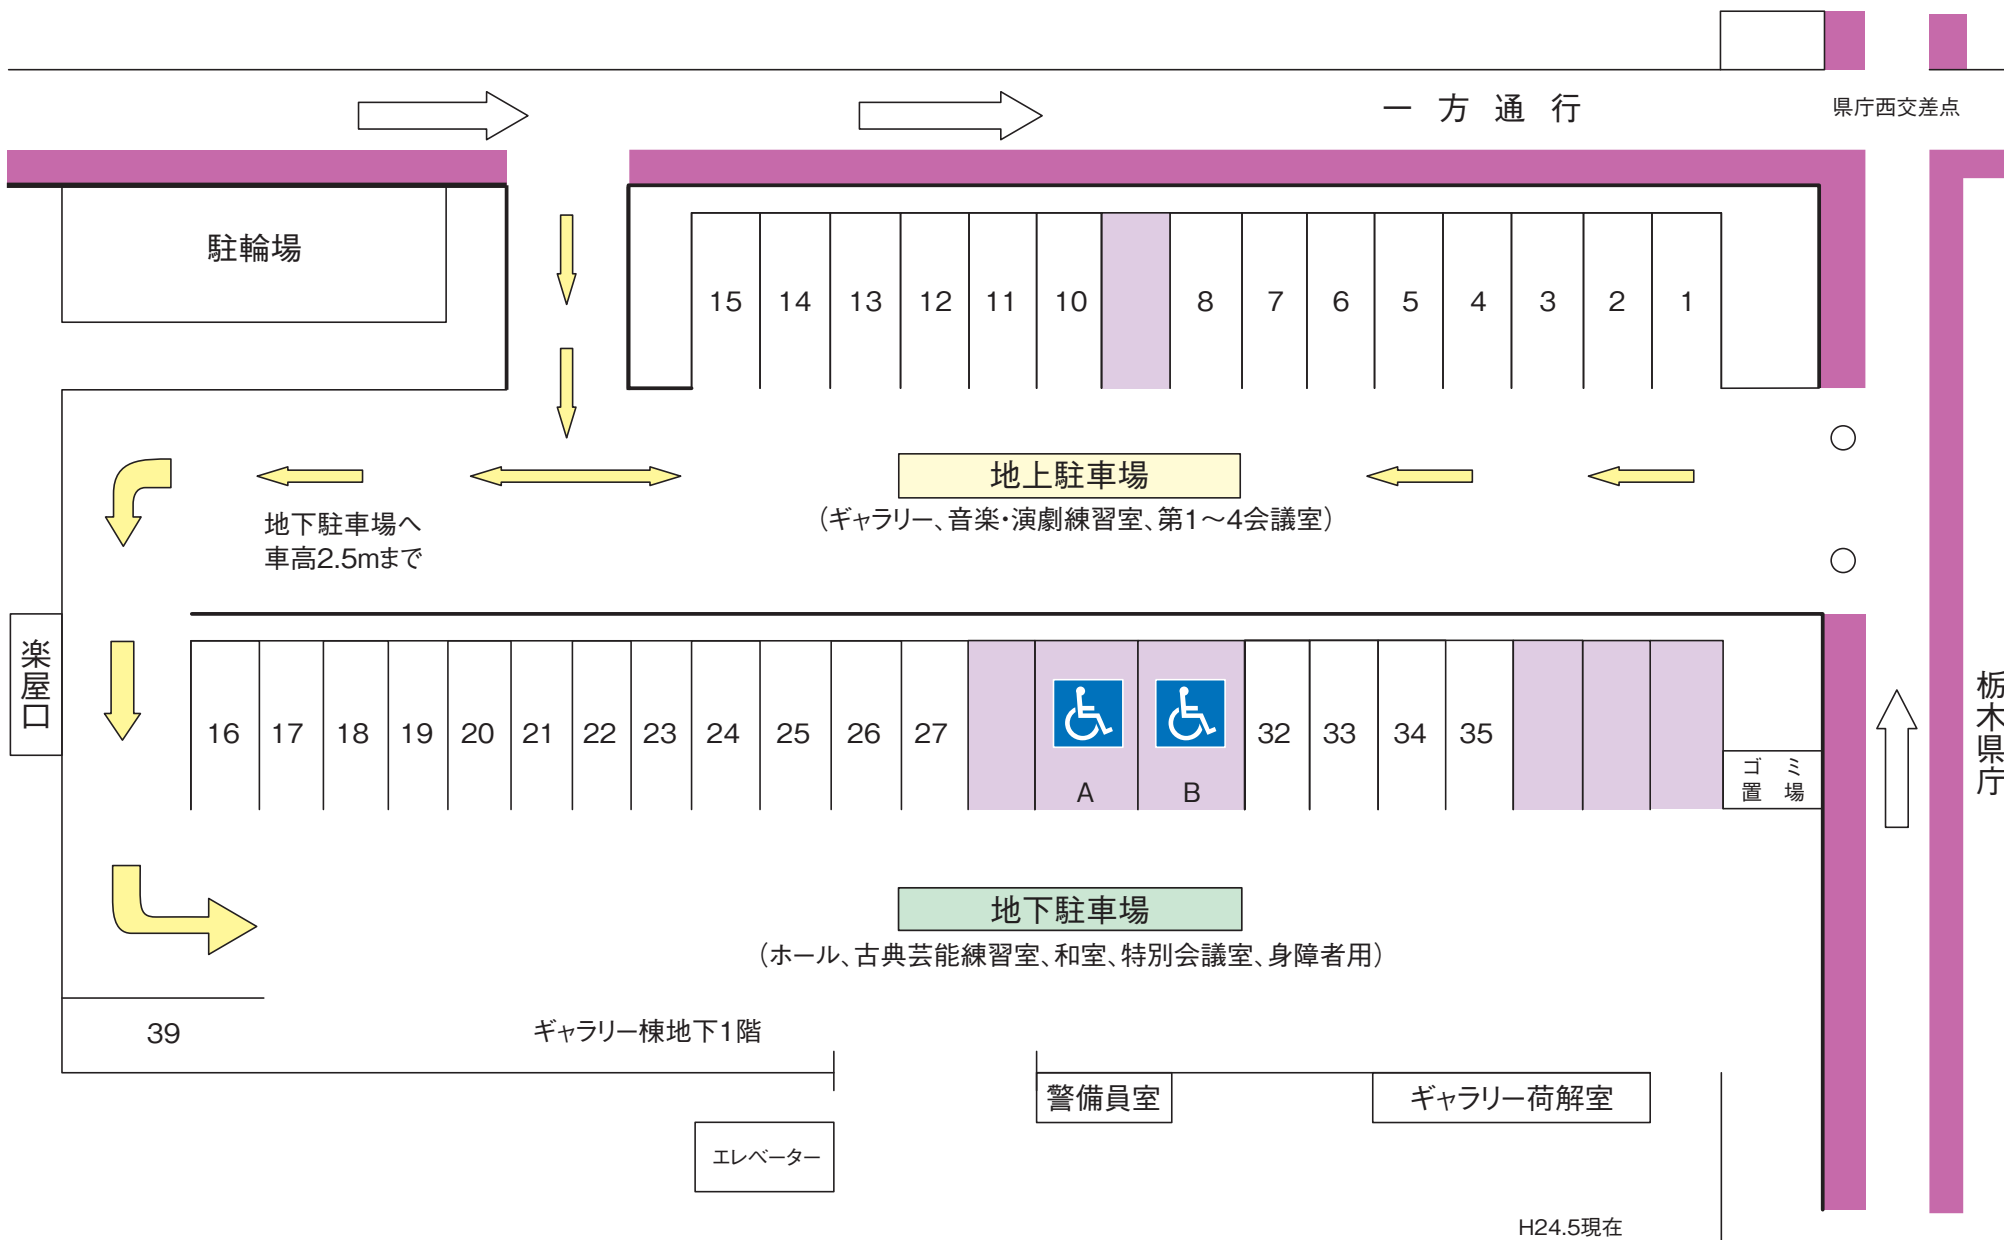

# 栃木県総合文化センター 主催者用駐車場のご案内

H24.5現在