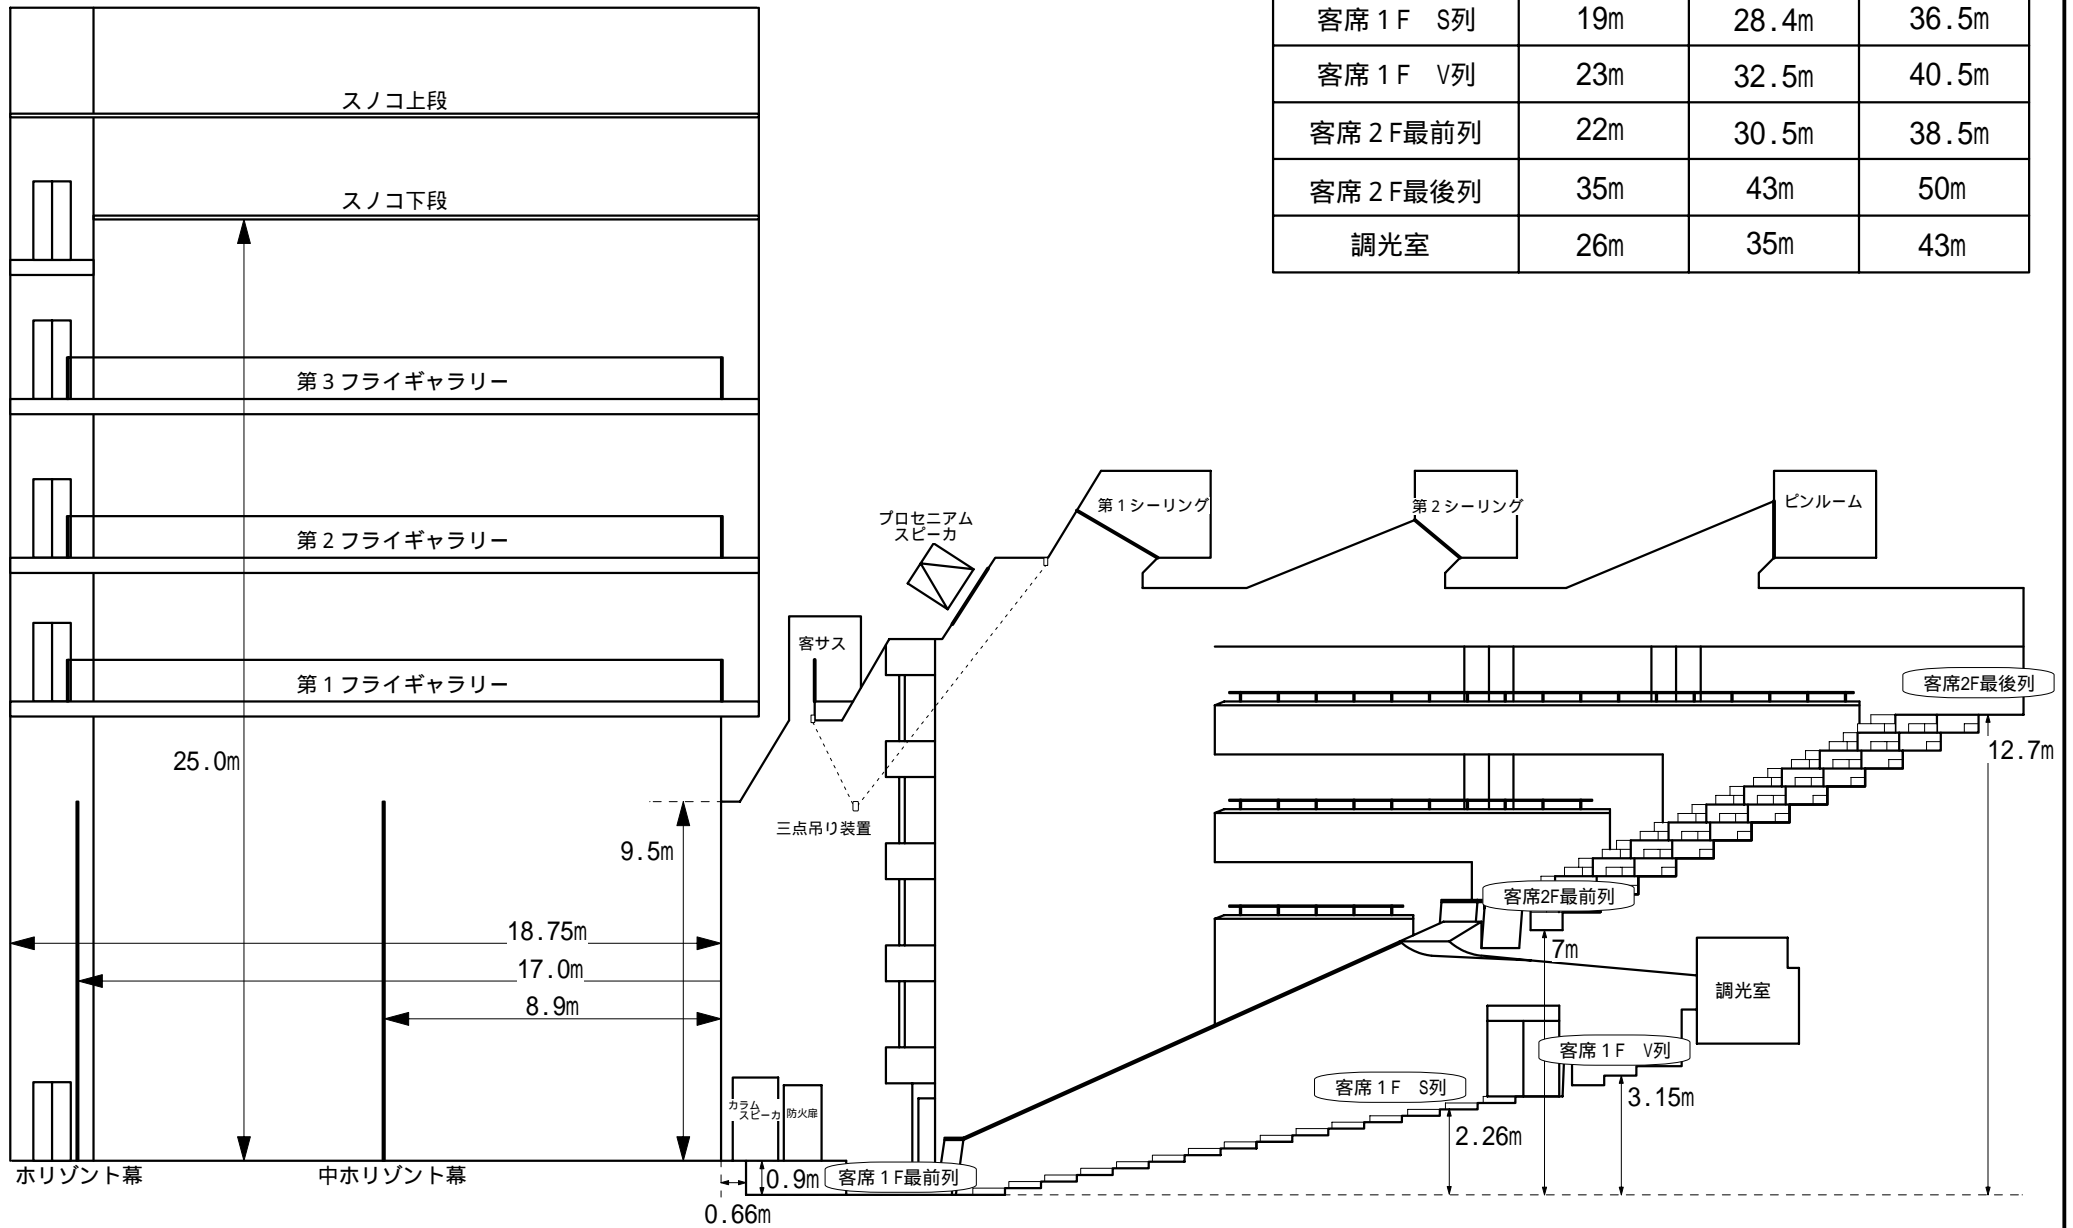

	カマチまで	中ホリ幕まで	ホリ幕まで
客席1F最前列	—	11m	19m
客席1F S列	19m	28.4m	36.5m
客席1F V列	23m	32.5m	40.5m
客席2F最前列	22m	30.5m	38.5m
客席2F最後列	35m	43m	50m
調光室	26m	35m	43m

メインホール 舞台・客席断面図 (1/200)