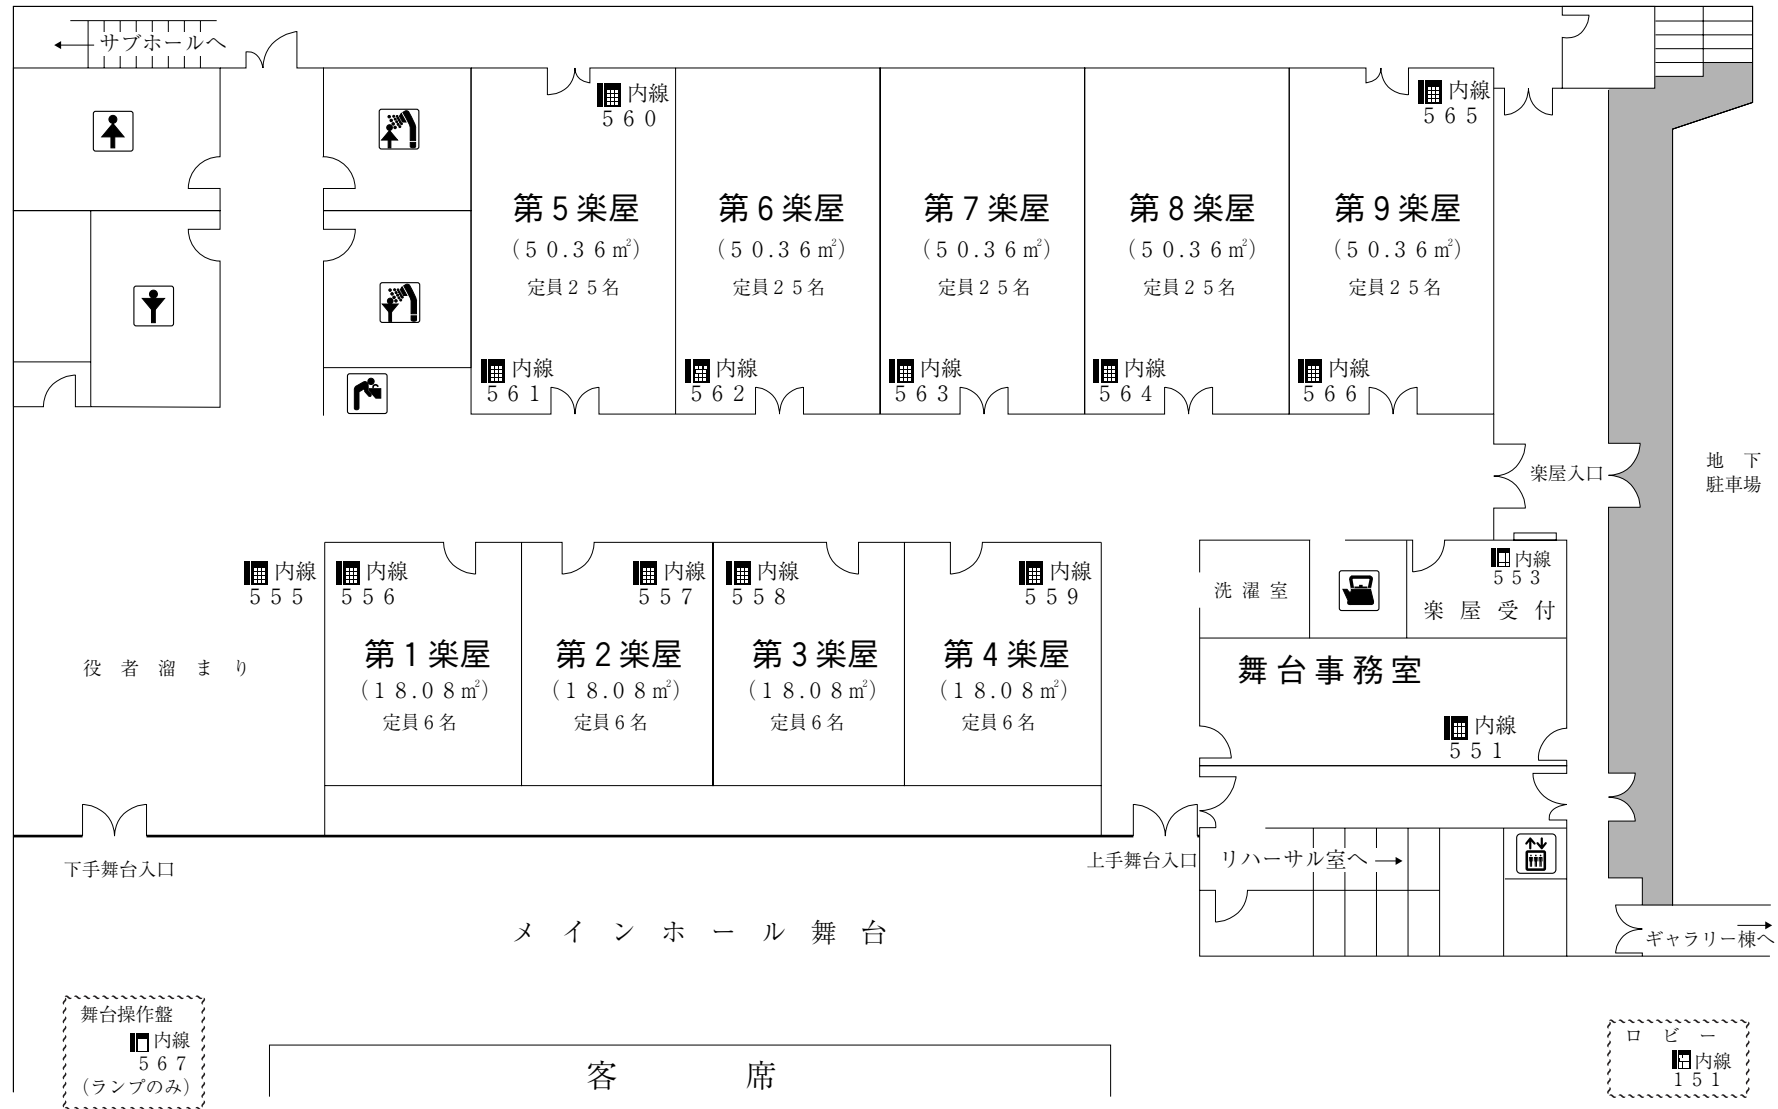

メインホール楽屋平面図

- ※ ロビー・申請・精算・駐車場等の問い合わせ ⇨ 管理事務室 内線 119
- ※ 舞台上の進行・機材等の問い合わせ ⇨ 舞台事務室 内線 551