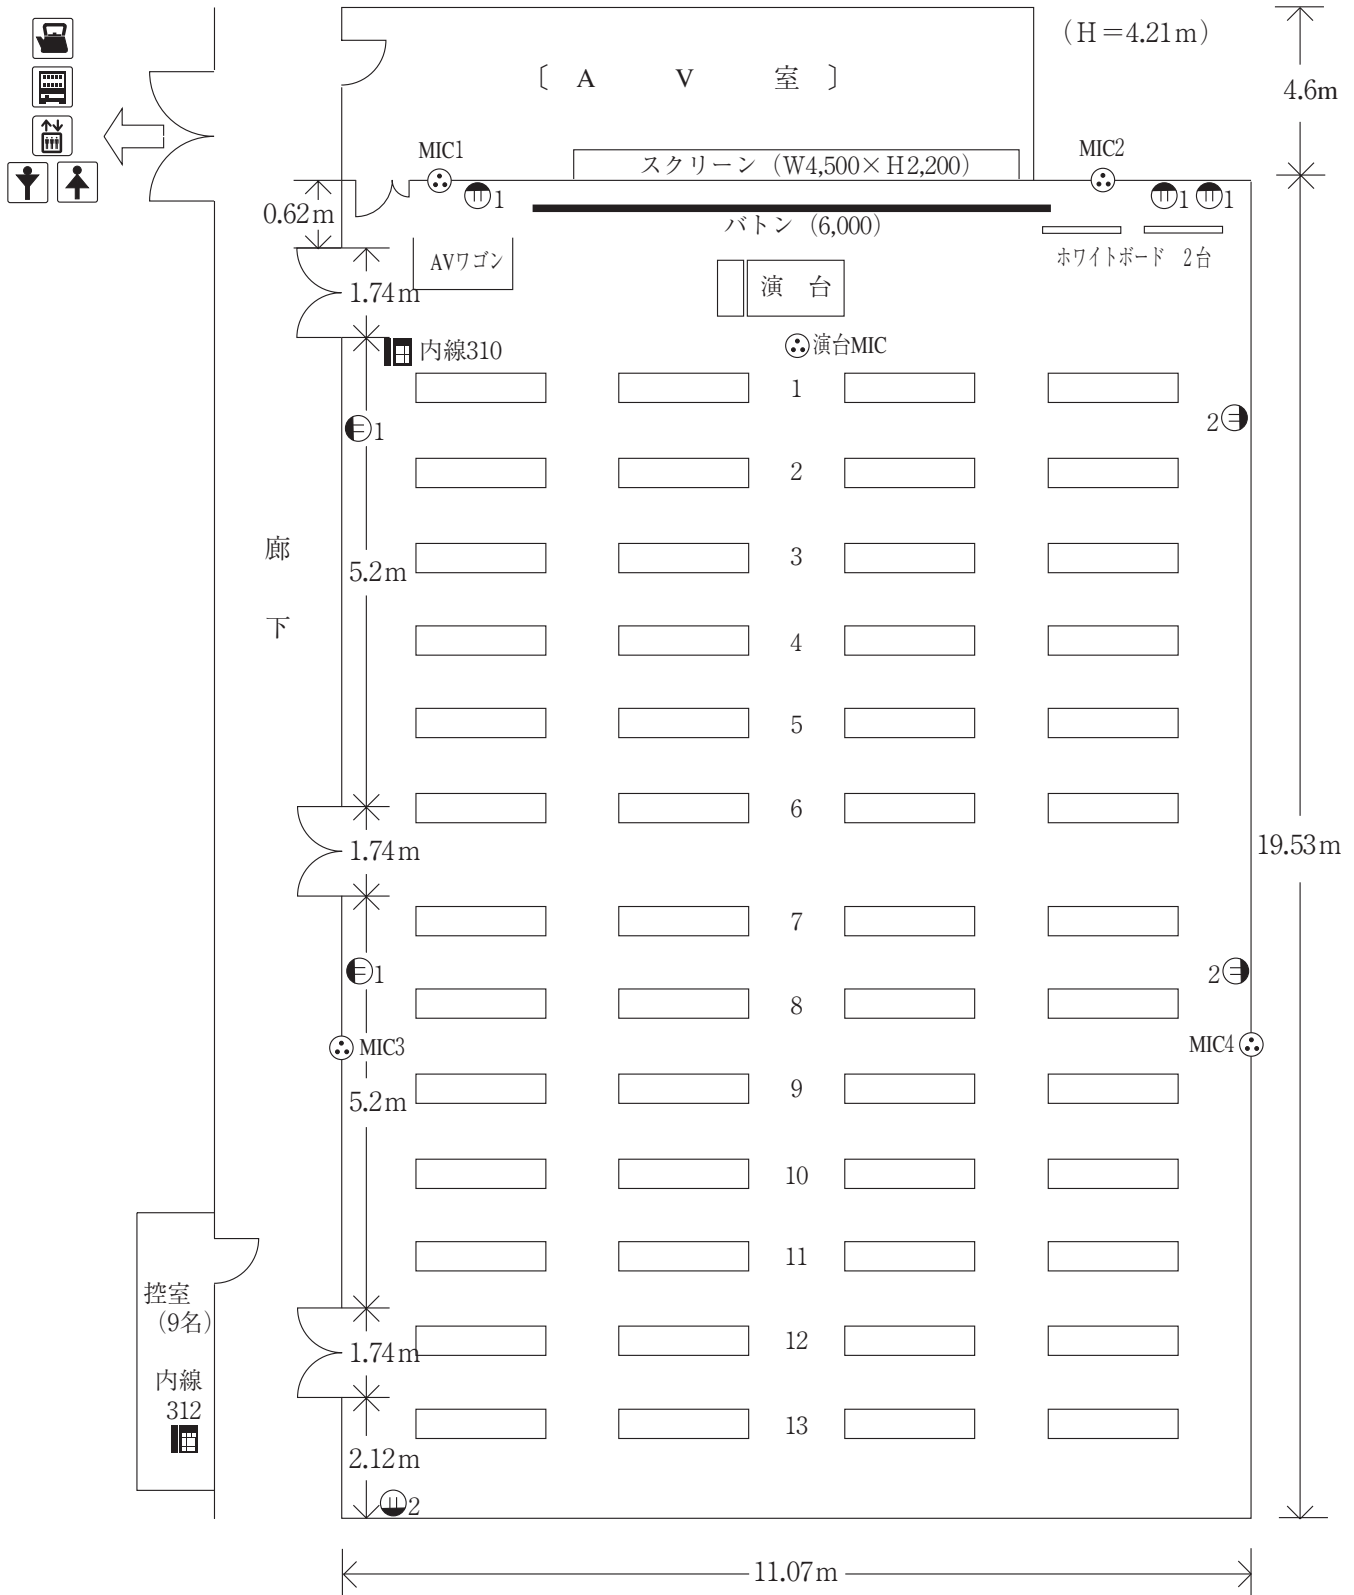

第 1 会 議 室 [2 1 5 . 1 m² : 定員 1 5 0 名]

[室内横看板] たて 45 cm よこ 450 cm
 [室内懸垂幕] 高さ 300 cm 幅 60 cm
 (上部を50cm空ける)

※ホワイトボードマーカー・マグネット使用可能