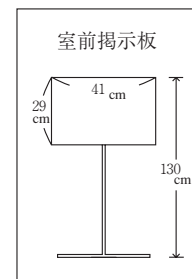

第 1 会 議 室 [2 1 5 . 1 m² : 定員 1 5 0 名]

[室内横看板] たて 45 cm よこ 450 cm
 [室内懸垂幕] 高さ 300 cm 幅 60 cm
 (上部を50cm空ける)

※ホワイトボードマーカー・マグネット使用可能