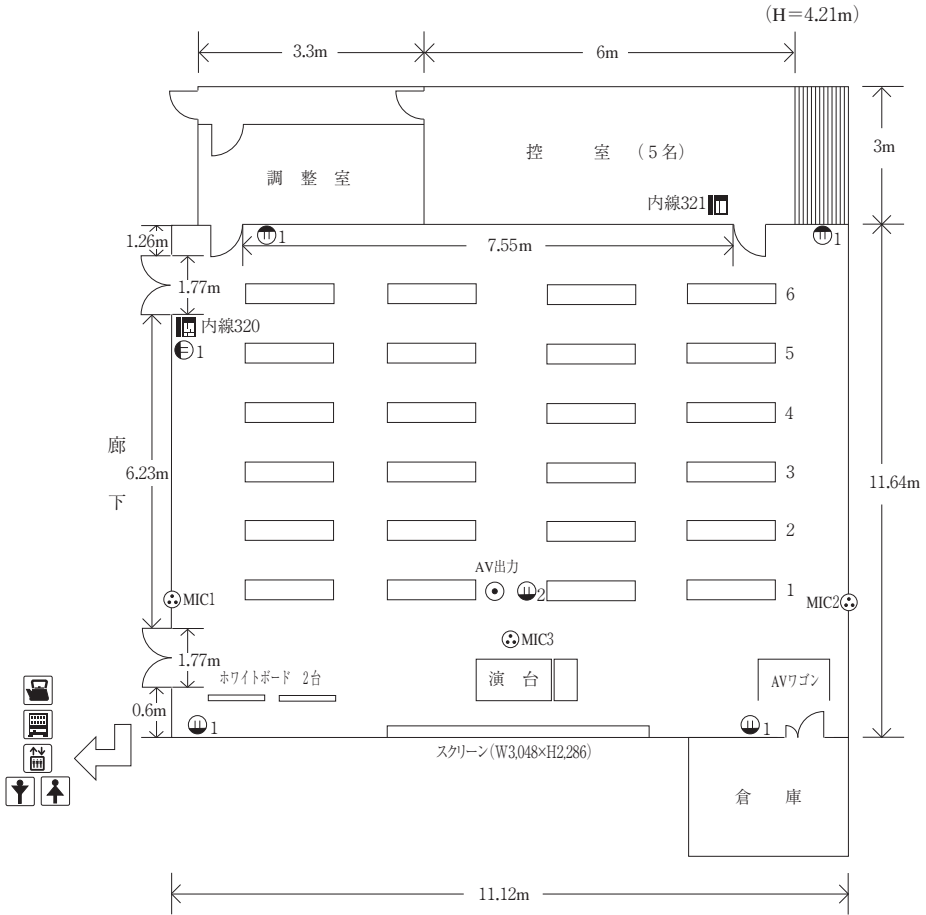

第 2 会 議 室 [1 3 2 . 2 m² : 定員70名]

※ホワイトボードマーカー・マグネット使用可能