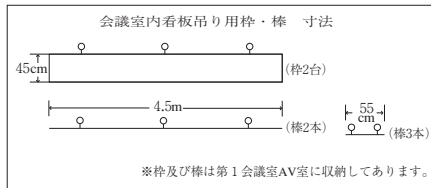

第 2 会 議 室 [1 3 2 . 2 m² : 定員70名]

※ホワイトボードマーカー・マグネット使用可能