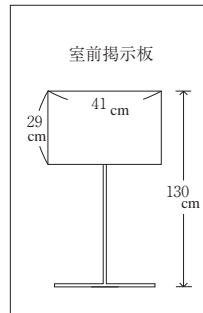

第 2 会 議 室 [1 3 2 . 2 m² : 定員70名]

※ホワイトボードマーカー・マグネット使用可能