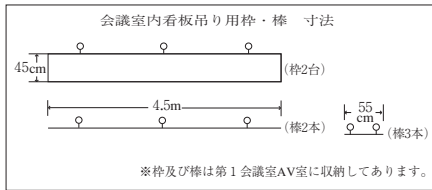

第 4 会 議 室 [1 1 9 . 2 m² : 定員60名]

※ホワイトボードマーカー・マグネット使用可能