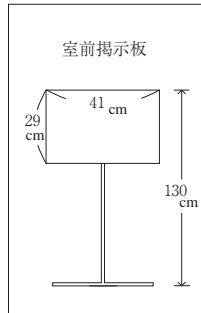

第 4 会 議 室 [1 1 9 . 2 m² : 定員60名]

※ホワイトボードマーカー・マグネット使用可能