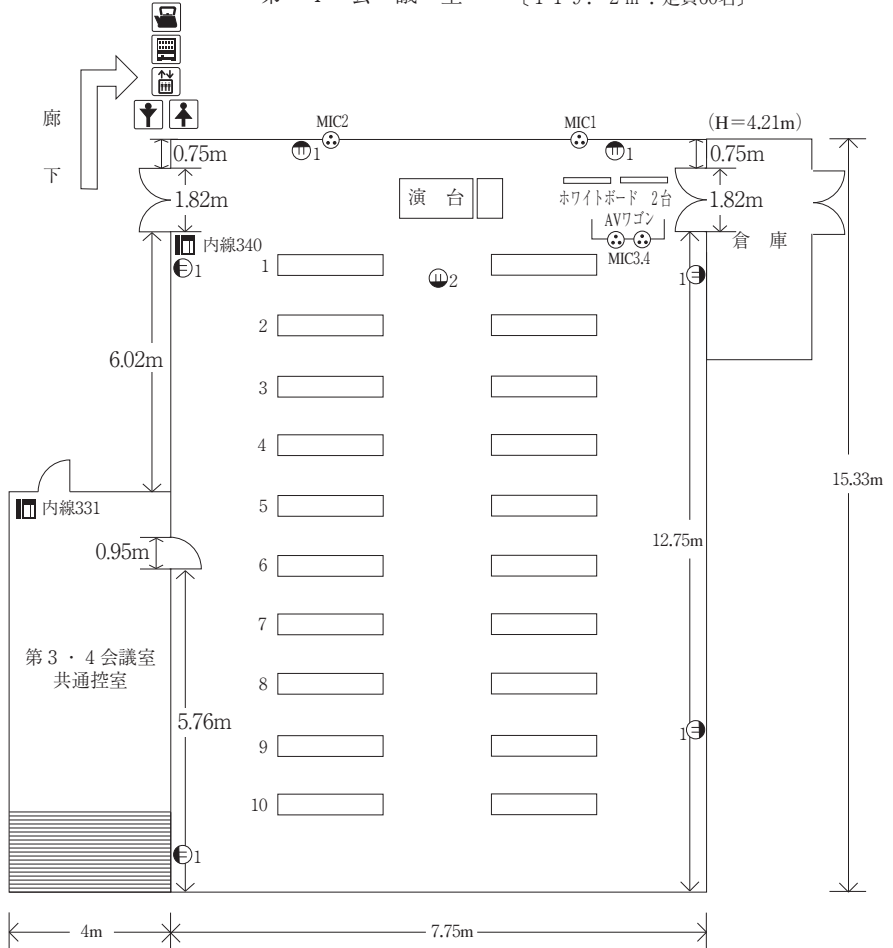

第 4 会 議 室 [1 1 9 . 2 m² : 定員60名]

※ホワイトボードマーカー・マグネット使用可能