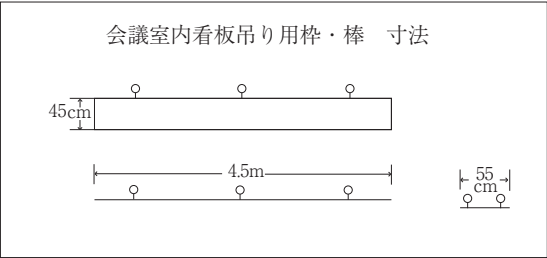

特別会議室

定員200名

279㎡ (H=4.8m)

※ホワイトボードマーカー・マグネット使用可能