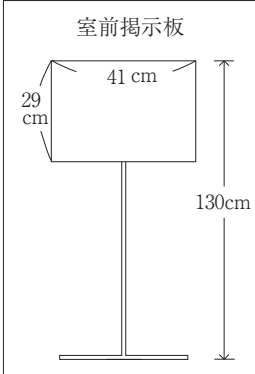

特別会議室

定員200名

279㎡ (H=4.8m)

※ホワイトボードマーカー・マグネット使用可能