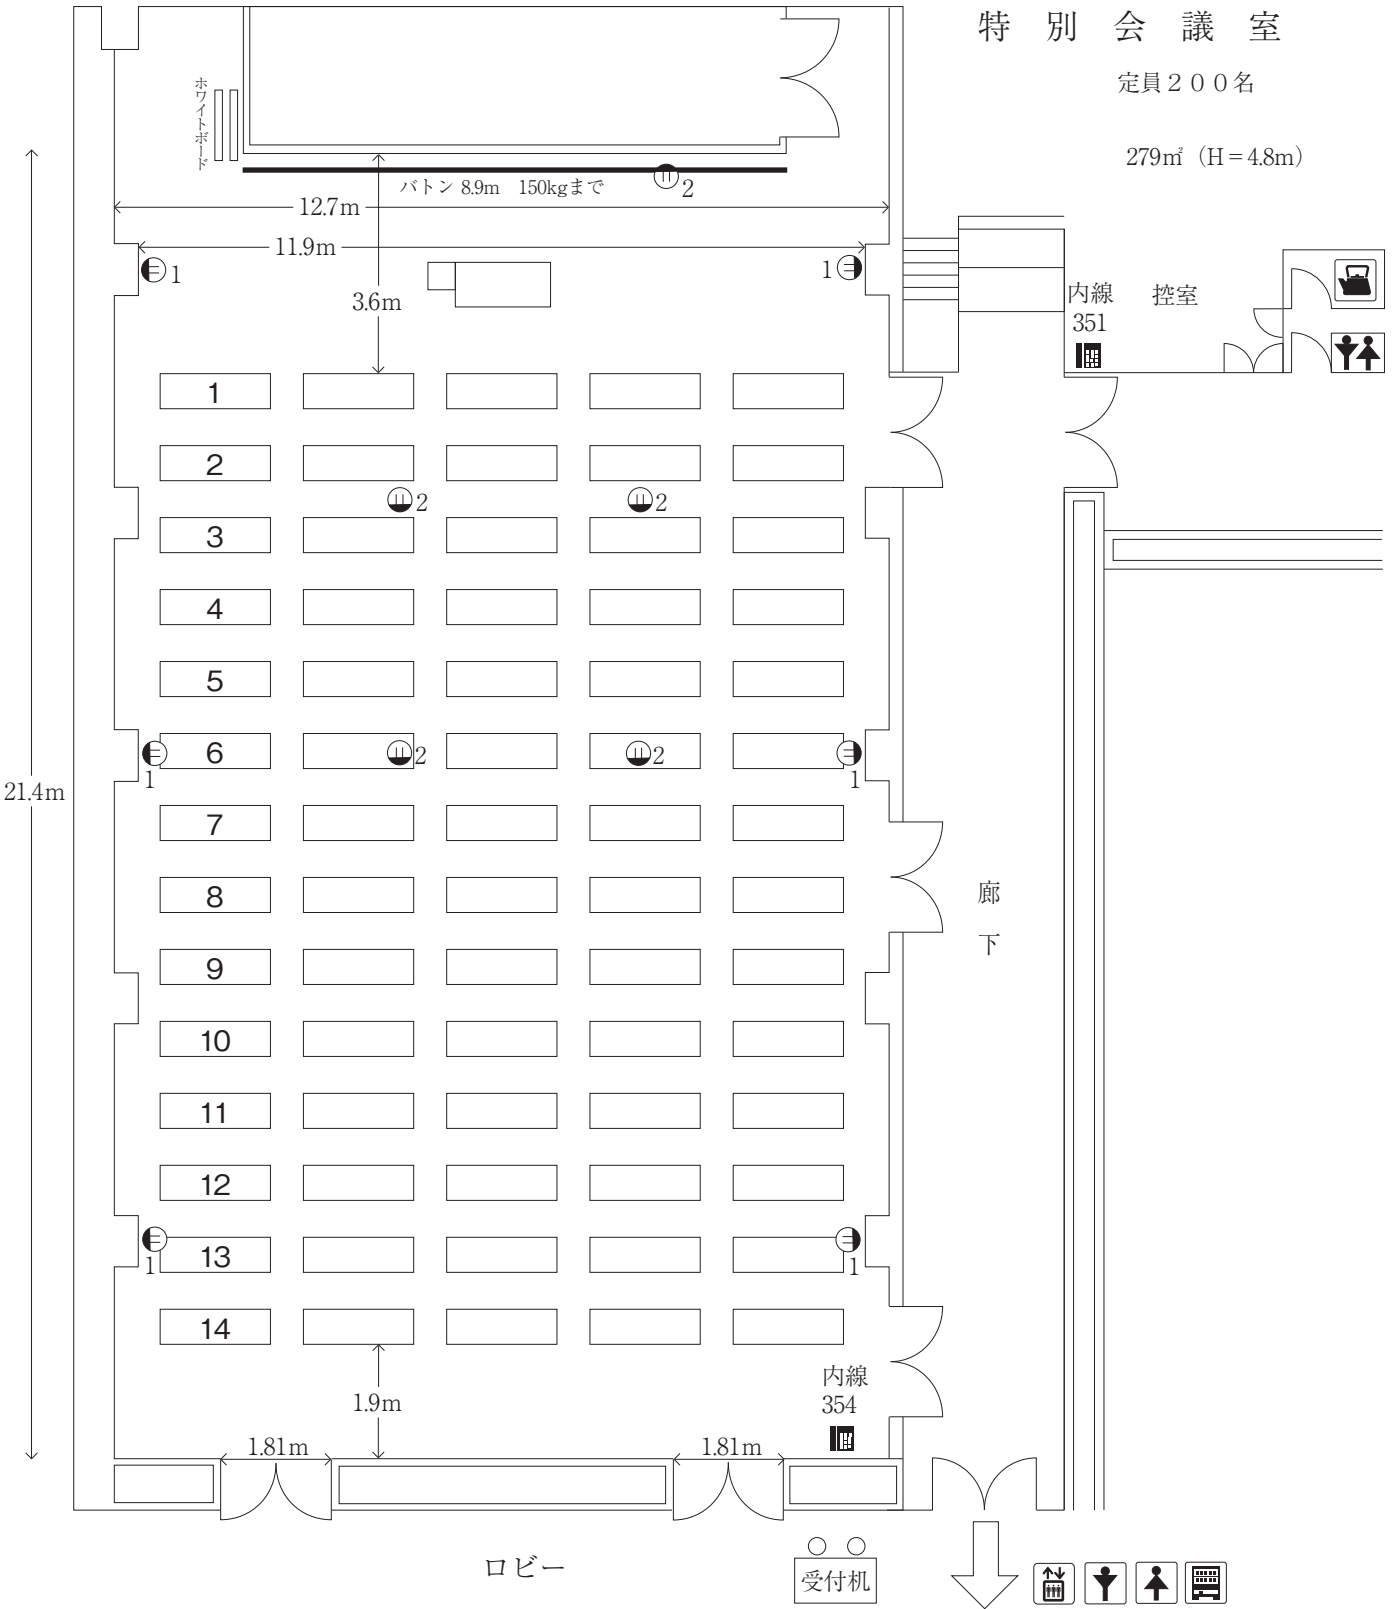

特別会議室

定員200名

279㎡ (H=4.8m)

※ホワイトボードマーカー・マグネット使用可能