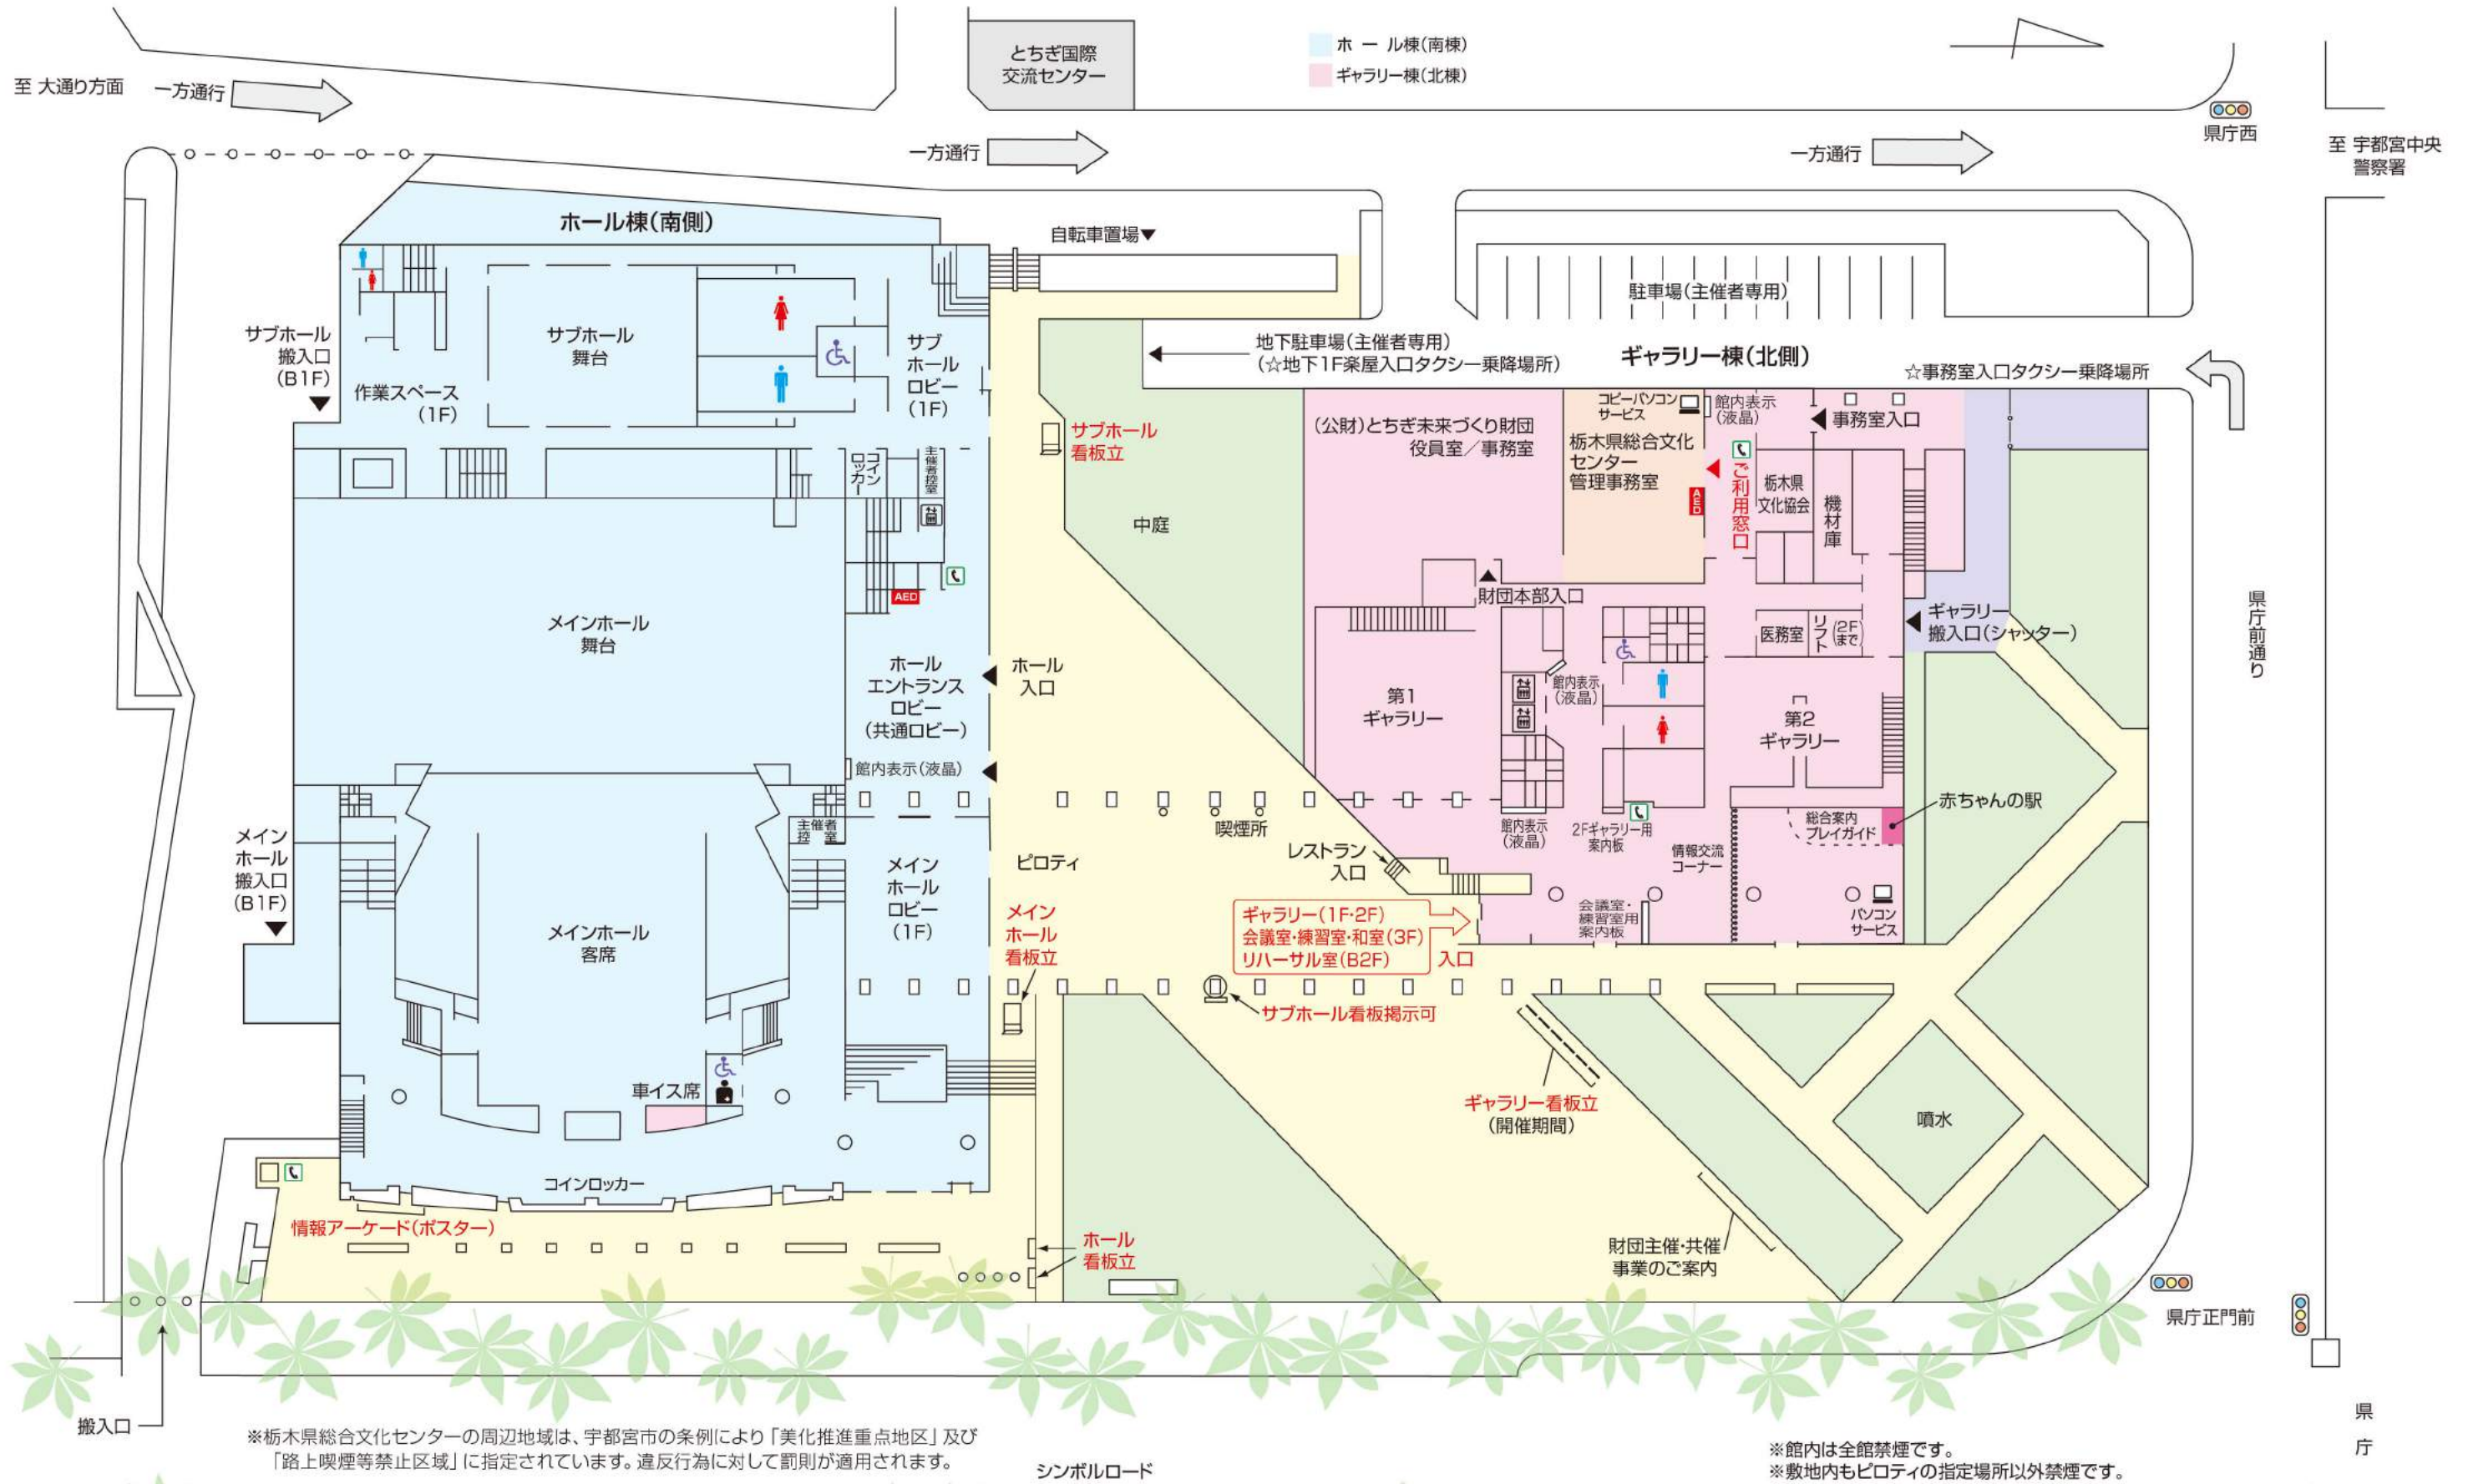

栃木県総合文化センター 全体配置図

※栃木県総合文化センターの周辺地域は、宇都宮市の条例により「美化推進重点地区」及び「路上喫煙等禁止区域」に指定されています。違反行為に対して罰則が適用されます。

※館内は全館禁煙です。
※敷地内もピロティの指定場所以外禁煙です。