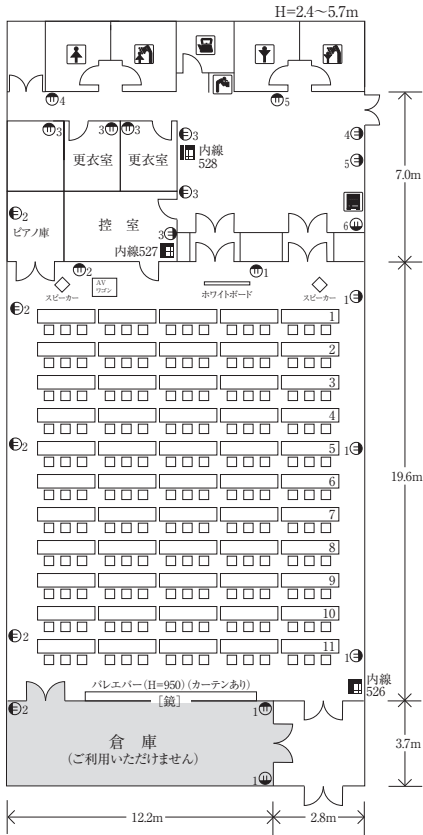

リハーサル室 (311㎡)

ギャラリー棟B2F

概要

室内に机 10 本、AV ワゴン、スピーカーあり。一部鏡壁面、目隠し用カーテンあり。窓はありません。

練習用施設のため、ワイヤレスマイクは仮設、スクリーンは移動式となります(有料)。

机：幕板、キャスター付

椅子：折りたたみ椅子 40 脚 × 3 ワゴン = 120 脚

専用ロビー、控室、湯沸室、更衣室(2)、トイレ、シャワールームあり。

No.	メニュー名	メニュー基準/明細	単価(税抜)	単価(税込)	
リ ハ ー サ ル 室	1	リハーサル室 試験プラン	(2名がけ) 設営 13,889円 復帰 11,112円 設営&復帰セット割引 19,445円 (3名がけ) 設営 16,667円 復帰 13,889円 設営&復帰セット割引 24,075円	(2名がけ) 設営 15,000円 復帰 12,000円 設営&復帰セット割引 21,000円 (3名がけ) 設営 18,000円 復帰 15,000円 設営&復帰セット割引 26,000円	
	2	リハーサル室 セミナープラン	プロジェクター等の機材を利用し、セミナーや研修会を開催する場合のプランです。スクリーンは移動式(有料)となります。 試験プランに比べて、前の部分の面積を広くとる必要があります。 机をご用意する場合、2名がけか3名がけにより、収容人数は変わります(机4×9列/72名~108名)。 設営に、約2時間30分、復帰に約2時間必要です。	(2名がけ) 設営 11,112円 復帰 9,260円 設営&復帰セット割引 15,741円 (3名がけ) 設営 13,889円 復帰 12,038円 設営&復帰セット割引 20,371円	(2名がけ) 設営 12,000円 復帰 10,000円 設営&復帰セット割引 17,000円 (3名がけ) 設営 15,000円 復帰 13,000円 設営&復帰セット割引 22,000円
	3	リハーサル室 口の字プラン	口の字に設営します。最大机20本、60名(3名がけ)まで設営可能です。2名がけでも、3名がけでも同一料金となります。 拡声装置ご利用の場合は、AVワゴン及びスピーカーのスペースが必要です。 設営に、約1時間30分、復帰に約1時間必要です。	設営 6,482円 復帰 4,630円 設営&復帰セット割引 8,334円	設営 7,000円 復帰 5,000円 設営&復帰セット割引 9,000円
	4	リハーサル室 200名シアタープラン	学校式に椅子のみを設営するシアタープランです。ちょっとした発表会、講演会などにも活用できますが、舞台のような本番用の照明や音響機材はありませんのでご了承ください。 最大で、5席×4ブロック×10列で200名可能です。ステージ部分をどこに設定するかにより客席は多少変動します。 拡声装置利用の場合は、AVワゴン、スピーカー等の場所が必要です。 設営に、約1時間30分、復帰に約1時間必要です。	設営 11,112円 復帰 8,334円 設営&復帰セット割引 15,741円	設営 12,000円 復帰 10,000円 設営&復帰セット割引 17,000円

1 試験プラン

2 セミナープラン

3 口の字プラン

4 200名シアタープラン

音楽練習室 (185㎡)

ギャラリー棟3F

概要

机 15 本、椅子 100 脚(20 脚 ×5ワゴン)、グランドピアノが室内にあります。