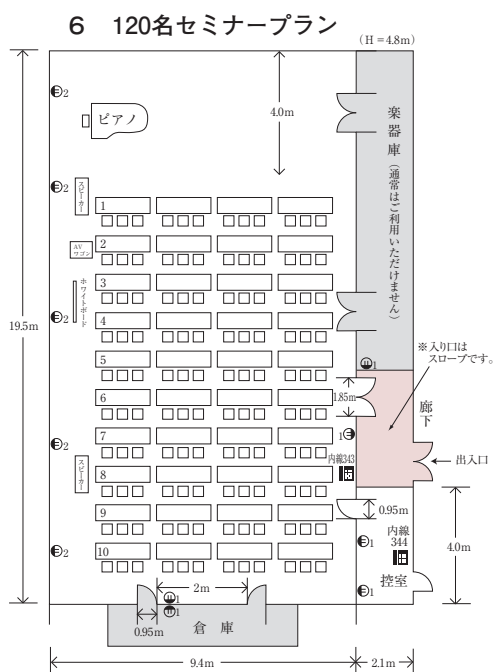

1 試験プラン

2 セミナープラン

3 口の字プラン

4 200名シアタープラン

音楽練習室 (185㎡)

ギャラリー棟3F

概要

机 15 本、椅子 100 脚(20 脚 ×5ワゴン)、グランドピアノが室内にあります。

机：折たたみ式、キャスター付

椅子：スタッキング椅子(折りたたみ不可) 控室あり。

注意 練習用施設のため、ワイヤレスマイクは仮設、スクリーンは移動式となります(有料)。

出入口は1カ所(控室側からは別途抜けられます)

- 準備、片づけに要する時間帯の利用料金は、お客様のご負担となります。
状況により、別途申請や延長・早開けが必要な場合もございます(有料)。
- この料金表は、基本料です。正式な料金については、見積書でご確認ください。
- 予備品をお出ししても、なお机・椅子が不足する場合、他の施設を確保していただくか(有料)、別途お客様で手配していただく場合があります。
- 会場設営を安全に行うため、設営中の会場への出入りはご遠慮ください。
- 複数施設で会場設営&復帰サービスをご利用いただく場合、各メニューでご案内の時間よりも長い作業時間が必要となる場合があります。
- 会場設営&復帰サービスには人的手配が必要となりますので、お早めにご相談ください。
- 利用日より3日前以降に設営&復帰メニューをキャンセルされた場合は、キャンセル料を申し受けることがありますので、ご注意ください。

No.	メニュー名	メニュー基準/明細	単価(税抜)	単価(税込)
音 楽 練 習 室	5 音楽練習室 60名セミナープラン	机を追加して、学校式に設営をするプランです。 液晶プロジェクターをご利用の場合は、室内にスクリーンが設置されておりませんので、移動式スクリーンを用意していただくか(有料)、壁面へ投影(無料)するかいずれかになります。 ピアノやAVワゴンなどは室内に置いたままとなります。 机20本まで(5本追加) 3名がけ60名まで 設営に40分、復帰に30分程度必要です。	設営 4,630円 復帰 2,229円 設営&復帰セット割引 5,556円	設営 5,000円 復帰 3,000円 設営&復帰セット割引 6,000円
	6 音楽練習室 120名セミナープラン	No.1のプランで人数を多くした場合です。 机40本(4本×10列)×3名=120名まで。 不足する機の確保のため、別施設の確保が必要な場合があります。 設営に1時間、復帰に40分程度必要です。	設営 10,186円 復帰 8,334円 設営&復帰セット割引 13,889円	設営 11,000円 復帰 9,000円 設営&復帰セット割引 15,000円
	7 音楽練習室 100名シアタープラン	机なしで、椅子のみで設営するプランです。 5席×2×10列=100名が基本パターンですが、席数が同じであればレイアウトはある程度自由に設定できます。 設営に40分、復帰に30分程度必要です。	設営 4,630円 復帰 2,229円 設営&復帰セット割引 5,556円	設営 5,000円 復帰 3,000円 設営&復帰セット割引 6,000円
	8 音楽練習室 160名シアタープラン	100名シアタープランにさらに椅子を追加した場合です。 5席×2×16列=160名となります。 この他、別のタイプ(折りたたみタイプ)の予備椅子がある場合は、さらに5列程度増やすことも可能です。 210名まで(別途加算となります)。 設営に1時間、復帰に40分程度必要です。	設営 7,408円 復帰 5,556円 設営&復帰セット割引 10,186円	設営 8,000円 復帰 6,000円 設営&復帰セット割引 11,000円
9 音楽練習室 口の字プラン	<small>かみざしもぎ</small> 机上座下座に3本、間に5本の口の字プラン。 机16本×2名=32名。 3名がけの場合は、48名まで可能です。 設営に30分、復帰に20分程度必要です。	設営 3,241円 復帰 1,389円 設営&復帰セット割引 3,704円	設営 3,500円 復帰 1,500円 設営&復帰セット割引 4,000円	