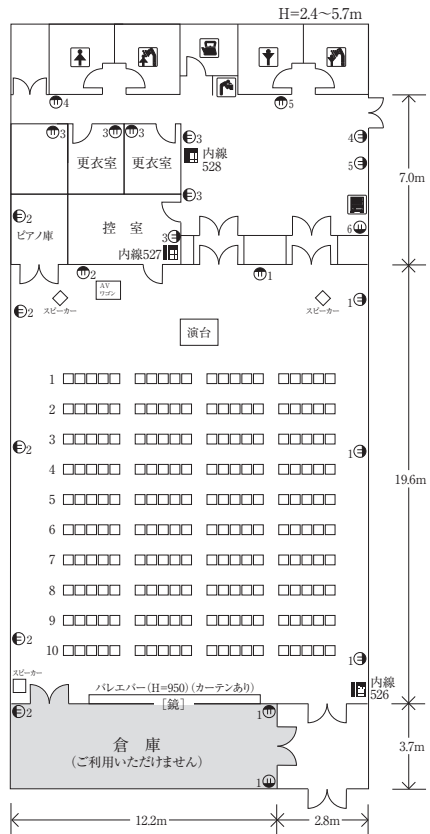

No.	メニュー名	メニュー基準/明細	単価(税抜)	単価(税込)	
リ ハ ー サ ル 室	1	リハーサル室 試験プラン	(2名がけ) 設営 13,889円 復帰 11,112円 設営&復帰セット割引 19,445円 (3名がけ) 設営 16,667円 復帰 13,889円 設営&復帰セット割引 24,075円	(2名がけ) 設営 15,000円 復帰 12,000円 設営&復帰セット割引 21,000円 (3名がけ) 設営 18,000円 復帰 15,000円 設営&復帰セット割引 26,000円	
	2	リハーサル室 セミナープラン	プロジェクター等の機材を利用し、セミナーや研修会を開催する場合のプランです。スクリーンは移動式(有料)となります。 試験プランに比べて、前の部分の面積を広くとる必要があります。 机をご用意する場合、2名がけか3名がけにより、収容人数は変わります(机4×9列/72名~108名)。 設営に、約2時間30分、復帰に約2時間必要です。	(2名がけ) 設営 11,112円 復帰 9,260円 設営&復帰セット割引 15,741円 (3名がけ) 設営 13,889円 復帰 12,038円 設営&復帰セット割引 20,371円	(2名がけ) 設営 12,000円 復帰 10,000円 設営&復帰セット割引 17,000円 (3名がけ) 設営 15,000円 復帰 13,000円 設営&復帰セット割引 22,000円
	3	リハーサル室 口の字プラン	口の字に設営します。最大机20本、60名(3名がけ)まで設営可能です。2名がけでも、3名がけでも同一料金となります。 拡声装置ご利用の場合は、AVワゴン及びスピーカーのスペースが必要です。 設営に、約1時間30分、復帰に約1時間必要です。	設営 6,482円 復帰 4,630円 設営&復帰セット割引 8,334円	設営 7,000円 復帰 5,000円 設営&復帰セット割引 9,000円
	4	リハーサル室 200名シアタープラン	学校式に椅子のみを設営するシアタープランです。ちょっとした発表会、講演会などにも活用できますが、舞台のような本番用の照明や音響機材はありませんのでご了承ください。 最大で、5席×4ブロック×10列で200名可能です。ステージ部分をどこに設定するかにより客席は多少変動します。 拡声装置利用の場合は、AVワゴン、スピーカー等の場所が必要です。 設営に、約1時間30分、復帰に約1時間必要です。	設営 11,112円 復帰 8,334円 設営&復帰セット割引 15,741円	設営 12,000円 復帰 10,000円 設営&復帰セット割引 17,000円

1 試験プラン

2 セミナープラン

3 口の字プラン

4 200名シアタープラン

音楽練習室 (185㎡)

ギャラリー棟3F

概要

机 15 本、椅子 100 脚(20 脚 ×5ワゴン)、グランドピアノが室内にあります。