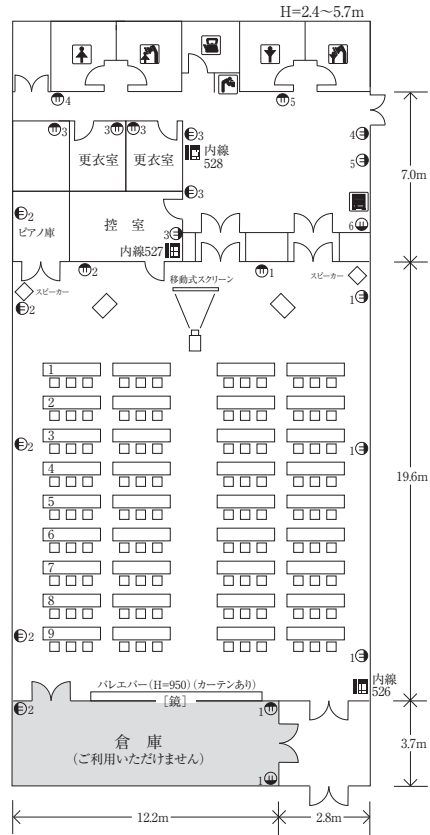

リハーサル室 (311㎡)

ギャラリー棟B2F

概要

室内に机 10 本、AV ワゴン、スピーカーあり。一部鏡壁面、目隠し用カーテンあり。窓はありません。

練習用施設のため、ワイヤレスマイクは仮設、スクリーンは移動式となります(有料)。

机：幕板、キャスター付

椅子：折りたたみ椅子 40 脚 × 3 ワゴン = 120 脚

専用ロビー、控室、湯沸室、更衣室(2)、トイレ、シャワールームあり。

No.	メニュー名	メニュー基準/明細	単価(税抜)	単価(税込)	
リ ハ ー サ ル 室	1	リハーサル室 試験プラン	(2名がけ) 設営 13,889円 復帰 11,112円 設営&復帰セット割引 19,445円 (3名がけ) 設営 16,667円 復帰 13,889円 設営&復帰セット割引 24,075円	(2名がけ) 設営 15,000円 復帰 12,000円 設営&復帰セット割引 21,000円 (3名がけ) 設営 18,000円 復帰 15,000円 設営&復帰セット割引 26,000円	
	2	リハーサル室 セミナープラン	プロジェクター等の機材を利用し、セミナーや研修会を開催する場合のプランです。スクリーンは移動式(有料)となります。 試験プランに比べて、前の部分の面積を広くとる必要があります。 机をご用意する場合、2名がけか3名がけにより、収容人数は変わります(机4×9列/72名~108名)。 設営に、約2時間30分、復帰に約2時間必要です。	(2名がけ) 設営 11,112円 復帰 9,260円 設営&復帰セット割引 15,741円 (3名がけ) 設営 13,889円 復帰 12,038円 設営&復帰セット割引 20,371円	(2名がけ) 設営 12,000円 復帰 10,000円 設営&復帰セット割引 17,000円 (3名がけ) 設営 15,000円 復帰 13,000円 設営&復帰セット割引 22,000円
	3	リハーサル室 口の字プラン	口の字に設営します。最大机20本、60名(3名がけ)まで設営可能です。2名がけでも、3名がけでも同一料金となります。 拡声装置ご利用の場合は、AVワゴン及びスピーカーのスペースが必要です。 設営に、約1時間30分、復帰に約1時間必要です。	設営 6,482円 復帰 4,630円 設営&復帰セット割引 8,334円	設営 7,000円 復帰 5,000円 設営&復帰セット割引 9,000円
	4	リハーサル室 200名シアタープラン	学校式に椅子のみを設営するシアタープランです。ちょっとした発表会、講演会などにも活用できますが、舞台のような本番用の照明や音響機材はありませんのでご了承ください。 最大で、5席×4ブロック×10列で200名可能です。ステージ部分をどこに設定するかにより客席は多少変動します。 拡声装置利用の場合は、AVワゴン、スピーカー等の場所が必要です。 設営に、約1時間30分、復帰に約1時間必要です。	設営 11,112円 復帰 8,334円 設営&復帰セット割引 15,741円	設営 12,000円 復帰 10,000円 設営&復帰セット割引 17,000円

1 試験プラン

2 セミナープラン

3 口の字プラン

4 200名シアタープラン

音楽練習室 (185㎡)

ギャラリー棟3F

概要

机 15 本、椅子 100 脚(20 脚 ×5ワゴン)、グランドピアノが室内にあります。