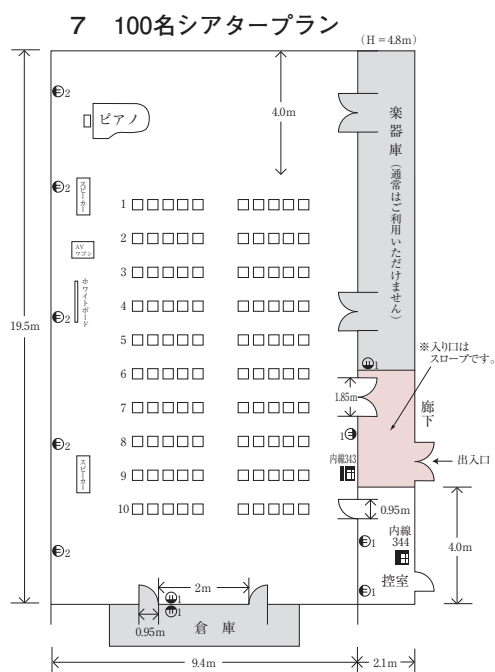

1 試験プラン

2 セミナープラン

3 口の字プラン

4 200名シアタープラン

音楽練習室 (185㎡)

ギャラリー棟3F

概要

机 15 本、椅子 100 脚(20 脚 ×5ワゴン)、グランドピアノが室内にあります。

No.	メニュー名	メニュー基準/明細	単価(税抜)	単価(税込)
音 楽 練 習 室	5 音楽練習室 60名セミナープラン	机を追加して、学校式に設営をするプランです。 液晶プロジェクターをご利用の場合は、室内にスクリーンが設置されておりませんので、移動式スクリーンを用意していただくか(有料)、壁面へ投影(無料)するかいずれかになります。 ピアノやAVワゴンなどは室内に置いたままとなります。 机20本まで(5本追加) 3名がけ60名まで 設営に40分、復帰に30分程度必要です。	設営 4,630円 復帰 2,229円 設営&復帰セット割引 5,556円	設営 5,000円 復帰 3,000円 設営&復帰セット割引 6,000円
	6 音楽練習室 120名セミナープラン	No.1のプランで人数を多くした場合です。 机40本(4本×10列)×3名=120名まで。 不足する機の確保のため、別施設の確保が必要な場合があります。 設営に1時間、復帰に40分程度必要です。	設営 10,186円 復帰 8,334円 設営&復帰セット割引 13,889円	設営 11,000円 復帰 9,000円 設営&復帰セット割引 15,000円
	7 音楽練習室 100名シアタープラン	机なしで、椅子のみで設営するプランです。 5席×2×10列=100名が基本パターンですが、席数が同じであればレイアウトはある程度自由に設定できます。 設営に40分、復帰に30分程度必要です。	設営 4,630円 復帰 2,229円 設営&復帰セット割引 5,556円	設営 5,000円 復帰 3,000円 設営&復帰セット割引 6,000円
	8 音楽練習室 160名シアタープラン	100名シアタープランにさらに椅子を追加した場合です。 5席×2×16列=160名となります。 この他、別のタイプ(折りたたみタイプ)の予備椅子がある場合は、さらに5列程度増やすことも可能です。 210名まで(別途加算となります)。 設営に1時間、復帰に40分程度必要です。	設営 7,408円 復帰 5,556円 設営&復帰セット割引 10,186円	設営 8,000円 復帰 6,000円 設営&復帰セット割引 11,000円
9 音楽練習室 口の字プラン	<small>かみざしもぎ</small> 机上座下座に3本、間に5本の口の字プラン。 机16本×2名=32名。 3名がけの場合は、48名まで可能です。 設営に30分、復帰に20分程度必要です。	設営 3,241円 復帰 1,389円 設営&復帰セット割引 3,704円	設営 3,500円 復帰 1,500円 設営&復帰セット割引 4,000円	