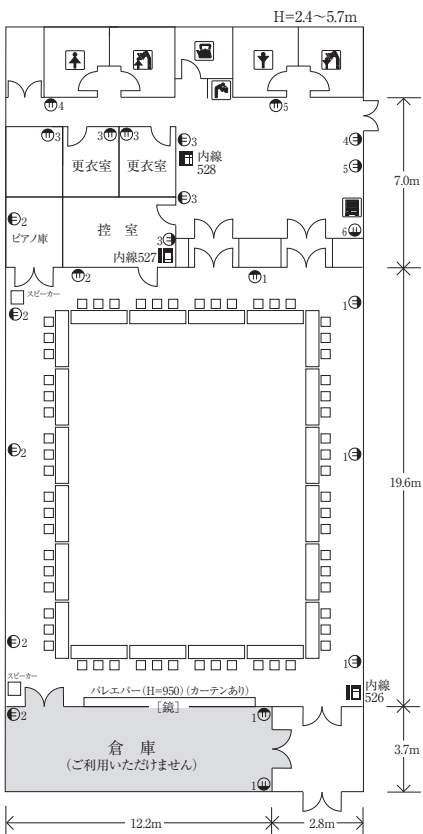

リハーサル室 (311㎡)

ギャラリー棟B2F

概要

室内に机 10 本、AV ワゴン、スピーカーあり。一部鏡壁面、目隠し用カーテンあり。窓はありません。

練習用施設のため、ワイヤレスマイクは仮設、スクリーンは移動式となります(有料)。

机：幕板、キャスター付

椅子：折りたたみ椅子 40 脚 × 3 ワゴン = 120 脚

専用ロビー、控室、湯沸室、更衣室(2)、トイレ、シャワールームあり。

No.	メニュー名	メニュー基準/明細	単価(税抜)	単価(税込)	
リ ハ ー サ ル 室	1	リハーサル室 試験プラン	(2名がけ) 設営 13,889円 復帰 11,112円 設営&復帰セット割引 19,445円 (3名がけ) 設営 16,667円 復帰 13,889円 設営&復帰セット割引 24,075円	(2名がけ) 設営 15,000円 復帰 12,000円 設営&復帰セット割引 21,000円 (3名がけ) 設営 18,000円 復帰 15,000円 設営&復帰セット割引 26,000円	
	2	リハーサル室 セミナープラン	プロジェクター等の機材を利用し、セミナーや研修会を開催する場合のプランです。スクリーンは移動式(有料)となります。 試験プランに比べて、前の部分の面積を広くとる必要があります。 机をご用意する場合、2名がけか3名がけにより、収容人数は変わります(机4×9列/72名~108名)。 設営に、約2時間30分、復帰に約2時間必要です。	(2名がけ) 設営 11,112円 復帰 9,260円 設営&復帰セット割引 15,741円 (3名がけ) 設営 13,889円 復帰 12,038円 設営&復帰セット割引 20,371円	(2名がけ) 設営 12,000円 復帰 10,000円 設営&復帰セット割引 17,000円 (3名がけ) 設営 15,000円 復帰 13,000円 設営&復帰セット割引 22,000円
	3	リハーサル室 口の字プラン	口の字に設営します。最大机20本、60名(3名がけ)まで設営可能です。2名がけでも、3名がけでも同一料金となります。 拡声装置ご利用の場合は、AVワゴン及びスピーカーのスペースが必要です。 設営に、約1時間30分、復帰に約1時間必要です。	設営 6,482円 復帰 4,630円 設営&復帰セット割引 8,334円	設営 7,000円 復帰 5,000円 設営&復帰セット割引 9,000円
	4	リハーサル室 200名シアタープラン	学校式に椅子のみを設営するシアタープランです。ちょっとした発表会、講演会などにも活用できますが、舞台のような本番用の照明や音響機材はありませんのでご了承ください。 最大で、5席×4ブロック×10列で200名可能です。ステージ部分をどこに設定するかにより客席は多少変動します。 拡声装置利用の場合は、AVワゴン、スピーカー等の場所が必要です。 設営に、約1時間30分、復帰に約1時間必要です。	設営 11,112円 復帰 8,334円 設営&復帰セット割引 15,741円	設営 12,000円 復帰 10,000円 設営&復帰セット割引 17,000円

1 試験プラン

2 セミナープラン

3 口の字プラン

4 200名シアタープラン

音楽練習室 (185㎡)

ギャラリー棟3F

概要

机 15 本、椅子 100 脚(20 脚 ×5ワゴン)、グランドピアノが室内にあります。