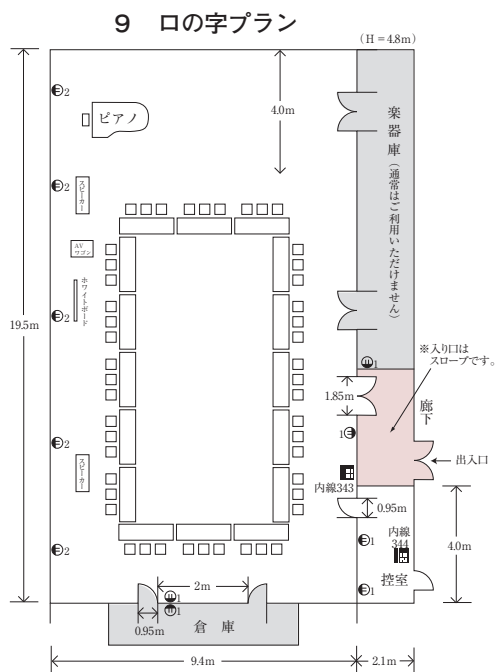

1 試験プラン

2 セミナープラン

3 口の字プラン

4 200名シアタープラン

音楽練習室 (185㎡)

ギャラリー棟3F

概要

机 15 本、椅子 100 脚(20 脚 ×5ワゴン)、グランドピアノが室内にあります。

机：折たたみ式、キャスター付

椅子：スタッキング椅子(折りたたみ不可) 控室あり。

注意 練習用施設のため、ワイヤレスマイクは仮設、スクリーンは移動式となります(有料)。

出入口は1カ所(控室側からは別途抜けられます)

- 準備、片づけに要する時間帯の利用料金は、お客様のご負担となります。
状況により、別途申請や延長・早開けが必要な場合もございます(有料)。
- この料金表は、基本料です。正式な料金については、見積書でご確認ください。
- 予備品をお出ししても、なお机・椅子が不足する場合、他の施設を確保していただくか(有料)、別途お客様で手配していただく場合があります。
- 会場設営を安全に行うため、設営中の会場への出入りはご遠慮ください。
- 複数施設で会場設営&復帰サービスをご利用いただく場合、各メニューでご案内の時間よりも長い作業時間が必要となる場合があります。
- 会場設営&復帰サービスには人的手配が必要となりますので、お早めにご相談ください。
- 利用日より3日前以降に設営&復帰メニューをキャンセルされた場合は、キャンセル料を申し受けることがありますので、ご注意ください。

No.	メニュー名	メニュー基準/明細	単価(税抜)	単価(税込)
音 楽 練 習 室	5 音楽練習室 60名セミナープラン	机を追加して、学校式に設営をするプランです。 液晶プロジェクターをご利用の場合は、室内にスクリーンが設置されておりませんので、移動式スクリーンを用意していただくか(有料)、壁面へ投影(無料)するかいずれかになります。 ピアノやAVワゴンなどは室内に置いたままとなります。 机20本まで(5本追加) 3名がけ60名まで 設営に40分、復帰に30分程度必要です。	設営 4,630円 復帰 2,229円 設営&復帰セット割引 5,556円	設営 5,000円 復帰 3,000円 設営&復帰セット割引 6,000円
	6 音楽練習室 120名セミナープラン	No.1のプランで人数を多くした場合です。 机40本(4本×10列)×3名=120名まで。 不足する機の確保のため、別施設の確保が必要な場合があります。 設営に1時間、復帰に40分程度必要です。	設営 10,186円 復帰 8,334円 設営&復帰セット割引 13,889円	設営 11,000円 復帰 9,000円 設営&復帰セット割引 15,000円
	7 音楽練習室 100名シアタープラン	机なしで、椅子のみで設営するプランです。 5席×2×10列=100名が基本パターンですが、席数が同じであればレイアウトはある程度自由に設定できます。 設営に40分、復帰に30分程度必要です。	設営 4,630円 復帰 2,229円 設営&復帰セット割引 5,556円	設営 5,000円 復帰 3,000円 設営&復帰セット割引 6,000円
	8 音楽練習室 160名シアタープラン	100名シアタープランにさらに椅子を追加した場合です。 5席×2×16列=160名となります。 この他、別のタイプ(折りたたみタイプ)の予備椅子がある場合は、さらに5列程度増やすことも可能です。 210名まで(別途加算となります)。 設営に1時間、復帰に40分程度必要です。	設営 7,408円 復帰 5,556円 設営&復帰セット割引 10,186円	設営 8,000円 復帰 6,000円 設営&復帰セット割引 11,000円
9 音楽練習室 口の字プラン	<small>かみざしもぎ</small> 机上座下座に3本、間に5本の口の字プラン。 机16本×2名=32名。 3名がけの場合は、48名まで可能です。 設営に30分、復帰に20分程度必要です。	設営 3,241円 復帰 1,389円 設営&復帰セット割引 3,704円	設営 3,500円 復帰 1,500円 設営&復帰セット割引 4,000円	