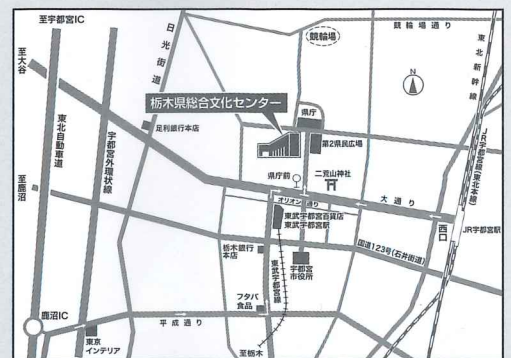

オペラシアターこんにゃく座公演

ルドルフと

原作：斉藤洋 [講談社刊「ルドルフとイッパイアッテナ」による]

イッパイアッテナ

ある日 黒ねこのルドルフ

は、魚屋さんに追いかけて飛び乗ったトラックで
見知らぬ土地へと運ばれてしまった。

そこで出会ったのが大きなトラねこ“イッパイアッテナ”。

ルドルフはイッパイアッテナに、
野良で生きていくためのいろいろなことを教えてもらう。

その町には飼猫 **ブッチー** と、宿敵・飼犬の **デビル** がいた！

美術：池田ともゆき

衣裳：宮本宣子

照明：齋藤茂男

振付：山田うん

舞台監督：八木清市

音楽監督：萩京子

チラシ画：竹上妙 (木版画)

台本：いずみ凜

作曲：信長貴富

演出：立山ひろみ

出演

こんにゃく座は新しい日本語オペラの創造と上演活動をしています。

日時 2025年 7月19日(土) 開演 15:00 (開場 14:30)

チケット料金 全席指定(税込)
一般 3,000円 学生 1,500円

※学生は当日入場の際に学生証をご提示ください。

〈チケット発売〉4月12日(土)
10:00から(初日の電話予約は14:00から)

※車いす席での鑑賞をご希望の方は、ご購入前に栃木県総合文化センター
プレイガイドまでお問合せください。

チケット申し込み [窓口] 栃木県総合文化センタープレイガイド (10:00 ~ 19:00)

[電話] 028-643-1013 (10:00 ~ 19:00)
※初日の電話予約は14:00から

[ネット] <https://www.sobun-tochigi.jp/> (24時間)

ネット予約

会場の案内

栃木県総合文化センター サブホール

〒320-8530 栃木県宇都宮市本町1-8 ☎ 028(643)1000 (代表)

※会場には駐車場がございません。周辺の有料駐車場等をご利用ください。

- ■JR宇都宮駅西口から ・タクシーで約5分(約1,600m)
  ・バスで「県庁前」下車後、徒歩で約3分
  ※西口バス乗り場①②⑥⑦⑩⑫等から
  (関東バス)作新学院、戸祭、江曾島行きなど
- ■東武宇都宮駅から徒歩で約10分(約700m)
- ■東北自動車道 鹿沼ICから約10km 約25分

【お問合せ】公益財団法人とちぎ未来づくり財団 文化振興課 TEL 028-643-1010 (平日8:30~17:15)

【主催】公益財団法人とちぎ未来づくり財団

【制作】オペラシアターこんにゃく座