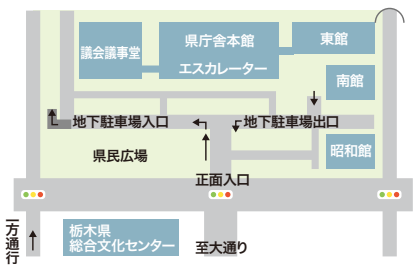

### 栃木県総合文化センター 交通のご案内

- 東武宇都宮駅から徒歩にて約10分(0.7km)
  - JR宇都宮駅西口からタクシーにて約5分(約1.6km)  
バス(①②⑥⑦⑪⑫⑬のりば等の県庁前経由)にて「県庁前」下車後、徒歩約3分
  - 東北自動車道 鹿沼I.C.から約25分(約10km)
- 栃木県総合文化センターには駐車場はございません。お車でお越しの方は県庁地下駐車場または、周辺の有料駐車場をご利用ください。

### 栃木県庁地下駐車場のご利用について

利用時間 平日▶午後5時~午後9時30分まで  
土曜日・日曜日・祝日▶午前9時45分~午後9時30分まで

- ※午後9時30分以降は出庫できませんのでご注意ください。
- ※県庁閉館日はご利用いただけません。
- ※県庁閉館日はホームページ等でご確認ください。

利用料金 2時間無料、以降30分毎に150円

利用確認 管理事務室、総合案内(ブレイガイド)で受付スタンプ押印

※管理事務室または総合案内(ブレイガイド)に駐車券をお持ちください。

2H  
無料