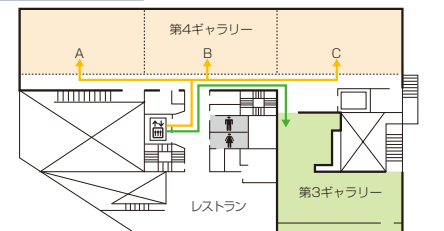

① 9:30~18:00(21日は11:00から 24日は17:00まで)
 ② フォトサロン写楽
 ☎090(3402)3108

3/29(土)~3/30(日) 1G

成月流華道宇都宮支部いけばな展

春のときめき

① 10:00~17:00(30日は16:30まで)
 ② 成月流華道(谷島)
 ☎028(622)4003

各ギャラリーのご案内

ギャラリー棟 2階

ギャラリー棟 1階