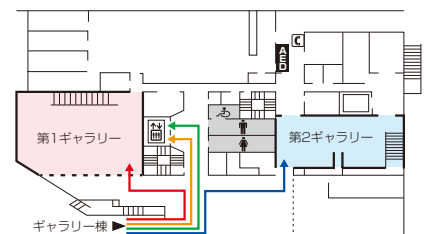

青瑤展2025

第4回青瑤書道教室生徒一同による書道展覧会です。今回のテーマは「カエル」。明るくユニークな展示です。

① 9:00~17:00(20日は13:00から 23日は16:00まで)
 ② 青瑤書道教室(片岡)
<https://seiyou-shodou.com/>

3/21(金)~3/24(月) 2G

フォトサロン写楽 写真展

今年のテーマ「光」を各自1点、その他自由作品を合わせて34点展示します。

① 9:30~18:00(21日は11:00から 24日は17:00まで)
 ② フォトサロン写楽
 ☎090(3402)3108

3/29(土)~3/30(日) 1G

成月流華道宇都宮支部いけばな展

春のときめき

① 10:00~17:00(30日は16:30まで)
 ② 成月流華道(谷島)
 ☎028(622)4003

各ギャラリーのご案内

ギャラリー棟 2階

ギャラリー棟 1階