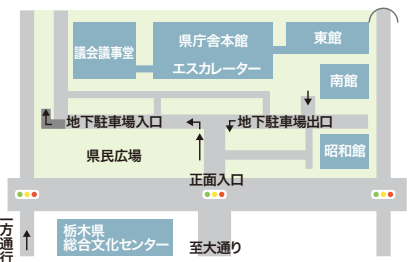

施設のご紹介 Vol.3 第1ギャラリー

天井高 8.6m、自然光が差し込む開放的なスペース。可動式キャスターパネル5台を備え、自由なレイアウトで展示が可能です。

1日あたり施設利用料 9,760円～ご利用いただけます。(ご利用時間 9時～19時)

専用控室(1室)がございます。(リターン式コインロッカー有)

“そうぶん”まめちしき！

第1ギャラリー入口の扉に注目したことはありませんか？ こちらは栃木県の県木トチノキの葉をモチーフとした、山縣壽夫氏によるアルミ鑄物の作品です。展示会に足を運んだ際にはぜひこちらも鑑賞してみてください。

栃木県総合文化センター 交通のご案内

- 東武宇都宮駅から徒歩にて約10分(0.7km)
- JR宇都宮駅西口から
・タクシーにて約5分(約1.6km)
・バス(①②⑥⑦⑧⑩⑫⑬のりば等の県庁前経由)にて「県庁前」下車後、徒歩約3分
- 東北自動車道 鹿沼ICから約25分(約10km)
栃木県総合文化センターには駐車場はございません。お車でお越しの方は県庁地下駐車場または、周辺の有料駐車場をご利用ください。

栃木県庁地下駐車場のご利用について

利用時間 平日▶午後5時～午後9時30分まで
土曜日・日曜日・祝日▶午前9時45分～午後9時30分まで

- ※午後9時30分以降は出庫できませんのでご注意ください。
- ※県庁閉館日はご利用いただけません。
- ※県庁閉館日はホームページ等でご確認ください。

利用料金 2時間無料、以降30分毎に150円

利用確認 管理事務室、総合案内(ブレイガイド)で受付スタンプ押印

※管理事務室または総合案内(ブレイガイド)に駐車券をお持ちください。