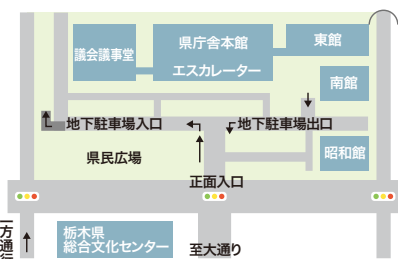

※マイク（拡声装置）やプロジェクター等の有料備品をご利用の場合、別途料金がかかります。

栃木県総合文化センター 交通のご案内

- 東武宇都宮駅から徒歩にて約10分(0.7km)
 - JR宇都宮駅西口から
 - ・タクシーにて約5分(約1.6km)
 - ・バス(①②⑥⑦⑪⑫⑬)のりば等の県庁前経由にて「県庁前」下車後、徒歩約3分
 - 東北自動車道 鹿沼ICから約25分(約10km)
- 栃木県総合文化センターには駐車場はございません。お車で越越しの方は県庁地下駐車場または、周辺の有料駐車場をご利用ください。

栃木県庁地下駐車場のご利用について

2H
無料

利用時間 平日▶午後5時～午後9時30分まで
 土曜日・日曜日・祝日▶午前9時45分～午後9時30分まで

- ※午後9時30分以降は出庫できませんのでご注意ください。
- ※県庁閉館日はご利用いただけません。
- ※県庁閉館日はホームページ等でご確認ください。

利用料金 2時間無料、以降30分毎に150円

利用確認 管理事務室、総合案内(ブレイガイド)で受付スタンプ押印

※管理事務室または総合案内(ブレイガイド)に駐車券をお持ちください。

広報誌「イベントスケジュール」有料広告のご案内 イベントのPR方法としてぜひご検討ください！

発行部数	各号4,000部
配布場所	県内公共施設・文化施設など
掲載枠	1枠50mm×90mm 最大6枠まで
掲載料	1枠22,000円(税込・版別別)

営業時間短縮のお知らせ

メンテナンスに伴い、
 令和7年4月9日(水)は全館17時15分までの営業となります。
 ご不便をおかけいたしますが、ご理解とご協力をお願いいたします。

和田秀樹 講演会 80歳の壁

～死ぬまで元気に生きる方法～

2025年5月24日(土) 開演 12:30
 開演 13:00
 栃木県総合文化センターメインホール
 全席指定4,500円(税込) ※未就学児入場不可

問合せ: Zen-A(ゼンエイ) TEL.03-3538-2300(平日11:00～19:00) <http://zen-a.co.jp>

主催: ニッポン放送/文化放送/全栄企画株式会社 後援: 毎日新聞社 企画・制作: 全栄企画株式会社