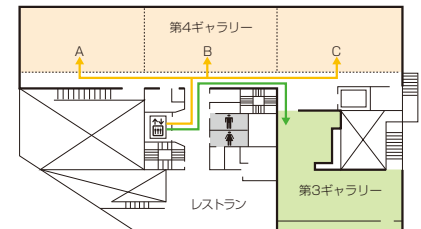

5/30(金)~6/1(日) 4G C

グループ写真展 Vol.03

~異なる視点、交わる視線~

それぞれのレンズが捉えた瞬間がここに集結。異なる個性が織りなす、不思議な一体感をお楽しみください。

- 10:00~19:00(30日は13:00から 6月1日は17:00まで)
- ④ Unique Link
- https://bsps.jp/unique.link/ (詳細情報)

各ギャラリーのご案内

ギャラリー棟 2階