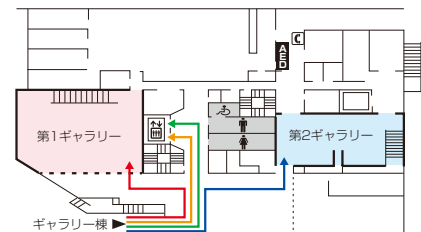

5/30(金)~6/1(日) 4G C

グループ写真展 Vol.03

~異なる視点、交わる視線~

それぞれのレンズが捉えた瞬間がここに集結。異なる個性が織りなす、不思議な一体感をお楽しみください。

- 10:00~19:00(30日は13:00から 6月1日は17:00まで)
- ④ Unique Link
- https://bsps.jp/unique.link/ (詳細情報)

各ギャラリーのご案内

ギャラリー棟 2階

ギャラリー棟 1階

公式Xを開設しました！

このたび栃木県総合文化センターでは公式Xアカウントを開設しました。
 主催公演や施設のご利用に関する情報など、より身近にお届けしていきます。
 みなさまのフォローをお待ちしております。

栃木県総合文化センターXアカウント:@tochigi_mirai

施設のご紹介 Vol.4

特別会議室

当館に5室ある会議室の中で最多の210席。他の会議室とは雰囲気異なり、木の温かみを感じる空間です。
 お部屋と合わせてロビーをご利用いただけるほか、室内には常設の演壇がございます。

“そうぶん”まめちしき！
 特別会議室入口に展示されているタピストリー。こちらは塩谷町生まれの洋画家和氣史郎の油彩画「羞（はじらい）」を原画として作られたもの。「綴錦織（つづれにしきおり）」でその幽女性が再現されています。

専用の控室（1室）と給湯室がございます。

●施設利用料金

(税込)

午前 (9:00～12:00)	午後 (13:00～17:00)	夜間 (18:00～22:00)
15,500円	20,800円	26,000円