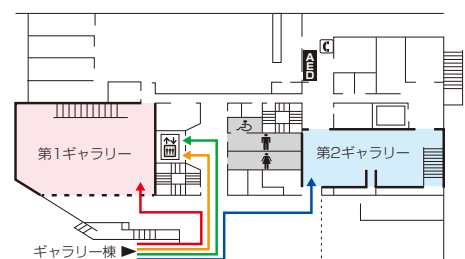

GALLERY ギャラリー

6/5(金)~6/8(月) 1G

君島・田中 写真・絵画二人展

自然界には常に畏敬を抱き多くを得ていますが、素直に感じ再構成することの面白さを味わっています。

- 10:00~17:00(5日は12:00から 8日は16:30まで)
- アトリエ君島・田中(田中)
- ☎090(8444)6948

6/5(金)~6/8(月) 2G

クローバー彩 絵画展

- 9:30~17:30(5日は13:00から 8日は16:00まで)
- クローバー彩(羽田)
- ☎080(6775)4286

6/5(金)~6/8(月) 3G

第24回「アートグループ点・線・面」展

- 10:00~17:00(5日は13:00から 8日は16:00まで)
- アートグループ「点・線・面」(島田)
- ☎050(1171)1329

6/8(月)~6/13(土) 4G B・C

2026栃木県朝日フォトグランプリ

栃木県内最大級のフォトコンテスト。ネイチャー部門 / 自由部門 / 18歳以下部門でグランプリには賞金10万円。

- 9:30~17:00(8日は10:00から 13日は16:00まで)
- 朝日新聞社/全日本写真連盟栃木県本部(金澤)
- ub250407-9323@tbz.t-com.ne.jp

6/9(火)~6/14(日) 1G

第31回田中絵画教室作品展

絵画教室の展覧会。油彩画など大作から小品まで個性豊かな作品を展示発表します。ぜひ、ご来場ください。

- 10:00~18:00(9日は12:00から 14日は17:00まで)
- 田中絵画教室(田中)
- ☎0285(56)4896

6/11(木)~6/14(日) 4G A

第6回日洋会栃木支部展

国立新美術館で開催される洋画の美術団体展「日洋展」に出品している栃木県在住作家の展覧会です。

- 10:00~18:00(11日は13:00から 14日は17:00まで)
- 日洋会栃木支部(松野)
- ☎090(3311)7750

6/12(金)~6/14(日) 2G

第19回 れもんの会 絵画展

七転び八転び、千客万来かも、

- 10:00~17:00(12日は12:00から 14日は16:00まで)
- れもんの会(北村)
- kitam@qa2.so-net.ne.jp

6/20(土)~6/24(水) 4G A・B

第74回白日会栃木支部展

今年で創立102回を迎えた白日会の栃木支部員による絵画作品展です。油彩・水彩作品の力作を展示します。

- 9:00~17:00(20日は13:00から 24日は15:00まで)
- 白日会栃木支部

6/25(木)~6/28(日) 1G

第25回高藝文會書展

高藝文會は藝術文化を高めるために、書を通じて社会貢献を。自分の心と社会を表現できるのは書の魅力。

- 9:30~17:00(25日は13:00から 28日は16:00まで)
- 高藝文會(鈴木)
- ☎028(676)1153

7/3(金)~7/7(火) 1G 2G 3G 4G A・B・C

第40回記念栃木県美術展

- 10:00~17:00(7日は15:00まで)
- 栃木県美術作家連盟(川崎)
- ☎090(2447)9779

7/9(木)~7/13(月) 2G

水墨画作品展

シルバー大OBと一般会員で構成された水墨画愛好会の一年間の作品展です。新入会員も募集中です。

- 10:00~17:00(9日は12:00から 13日は15:00まで)
- 楽習会(嶋田)
- ☎090(1811)1230

7/10(金)~7/12(日) 1G

米壽の書展 柴田聖風

57歳で始めた書道の折々の作品を米壽の書展として展示します。

- 10:00~17:00(10日は13:00から 12日は17:00まで)
- 柴田
- ☎028(634)2058

7/10(金)~7/14(火) 4G A・B・C