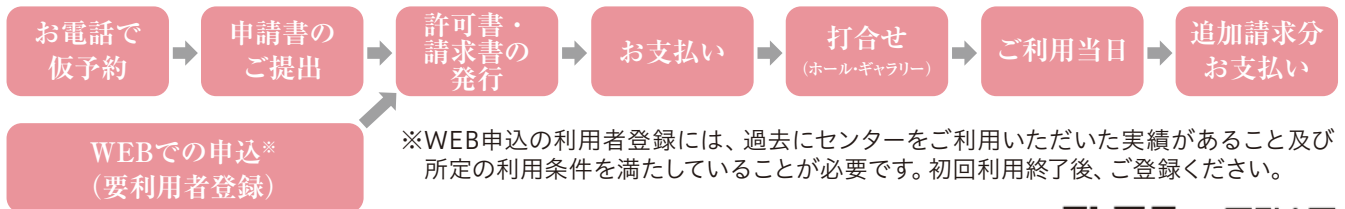

施設ご利用の流れ

お電話、WEB申込の各詳細はQRコードからホームページをご覧ください。
ご不明な点はお気軽に利用サービス課(028-643-1000)までお問い合わせください。
利用登録を行った上でWEB施設予約システムからもお申し込みいただけます。

栃木県総合文化センター 交通のご案内

- ■東武宇都宮駅から徒歩にて約10分(0.7km)
- ■JR宇都宮駅西口から
  ・タクシーにて約5分(約1.6km)
  ・バス(①②③④⑥⑦⑧のりば等の県庁前経由)にて「県庁前」下車後、徒歩約3分
- ■東北自動車道 鹿沼IC.から約25分(約10km)