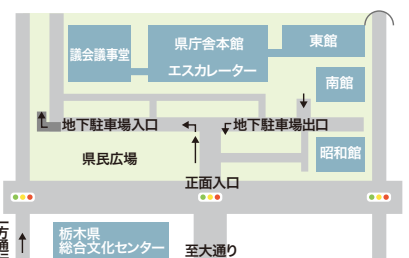

### 栃木県総合文化センター 交通のご案内

- 東武宇都宮駅から徒歩にて約10分(0.7km)
- JR宇都宮駅西口から  
・タクシーにて約5分(約1.6km)  
・バス(①②③④⑥⑦⑧のりば等の県庁前経由)にて「県庁前」下車後、徒歩約3分
- 東北自動車道 鹿沼IC.から約25分(約10km)

### 栃木県庁地下駐車場のご利用について

2H  
無料

**利用時間** 平日▶午後5時～午後9時30分まで  
土曜日・日曜日・祝日▶午前9時45分～午後9時30分まで

- ※午後9時30分以降は出庫できませんのでご注意ください。
- ※県庁閉館日はご利用いただけません。
- ※県庁閉館日はホームページ等でご確認ください。

**利用料金** 2時間無料、以降30分毎に150円

**利用確認** 管理事務室、総合案内(プレイガイド)で受付スタンプ押印

- ※管理事務室または総合案内(プレイガイド)に駐車券をお持ちください。

栃木県総合文化センター敷地内には、一般来館者様用の駐車場はございません。

お車でお越しの場合には県庁地下駐車場をご利用いただくか、周辺の有料駐車場をご利用ください。