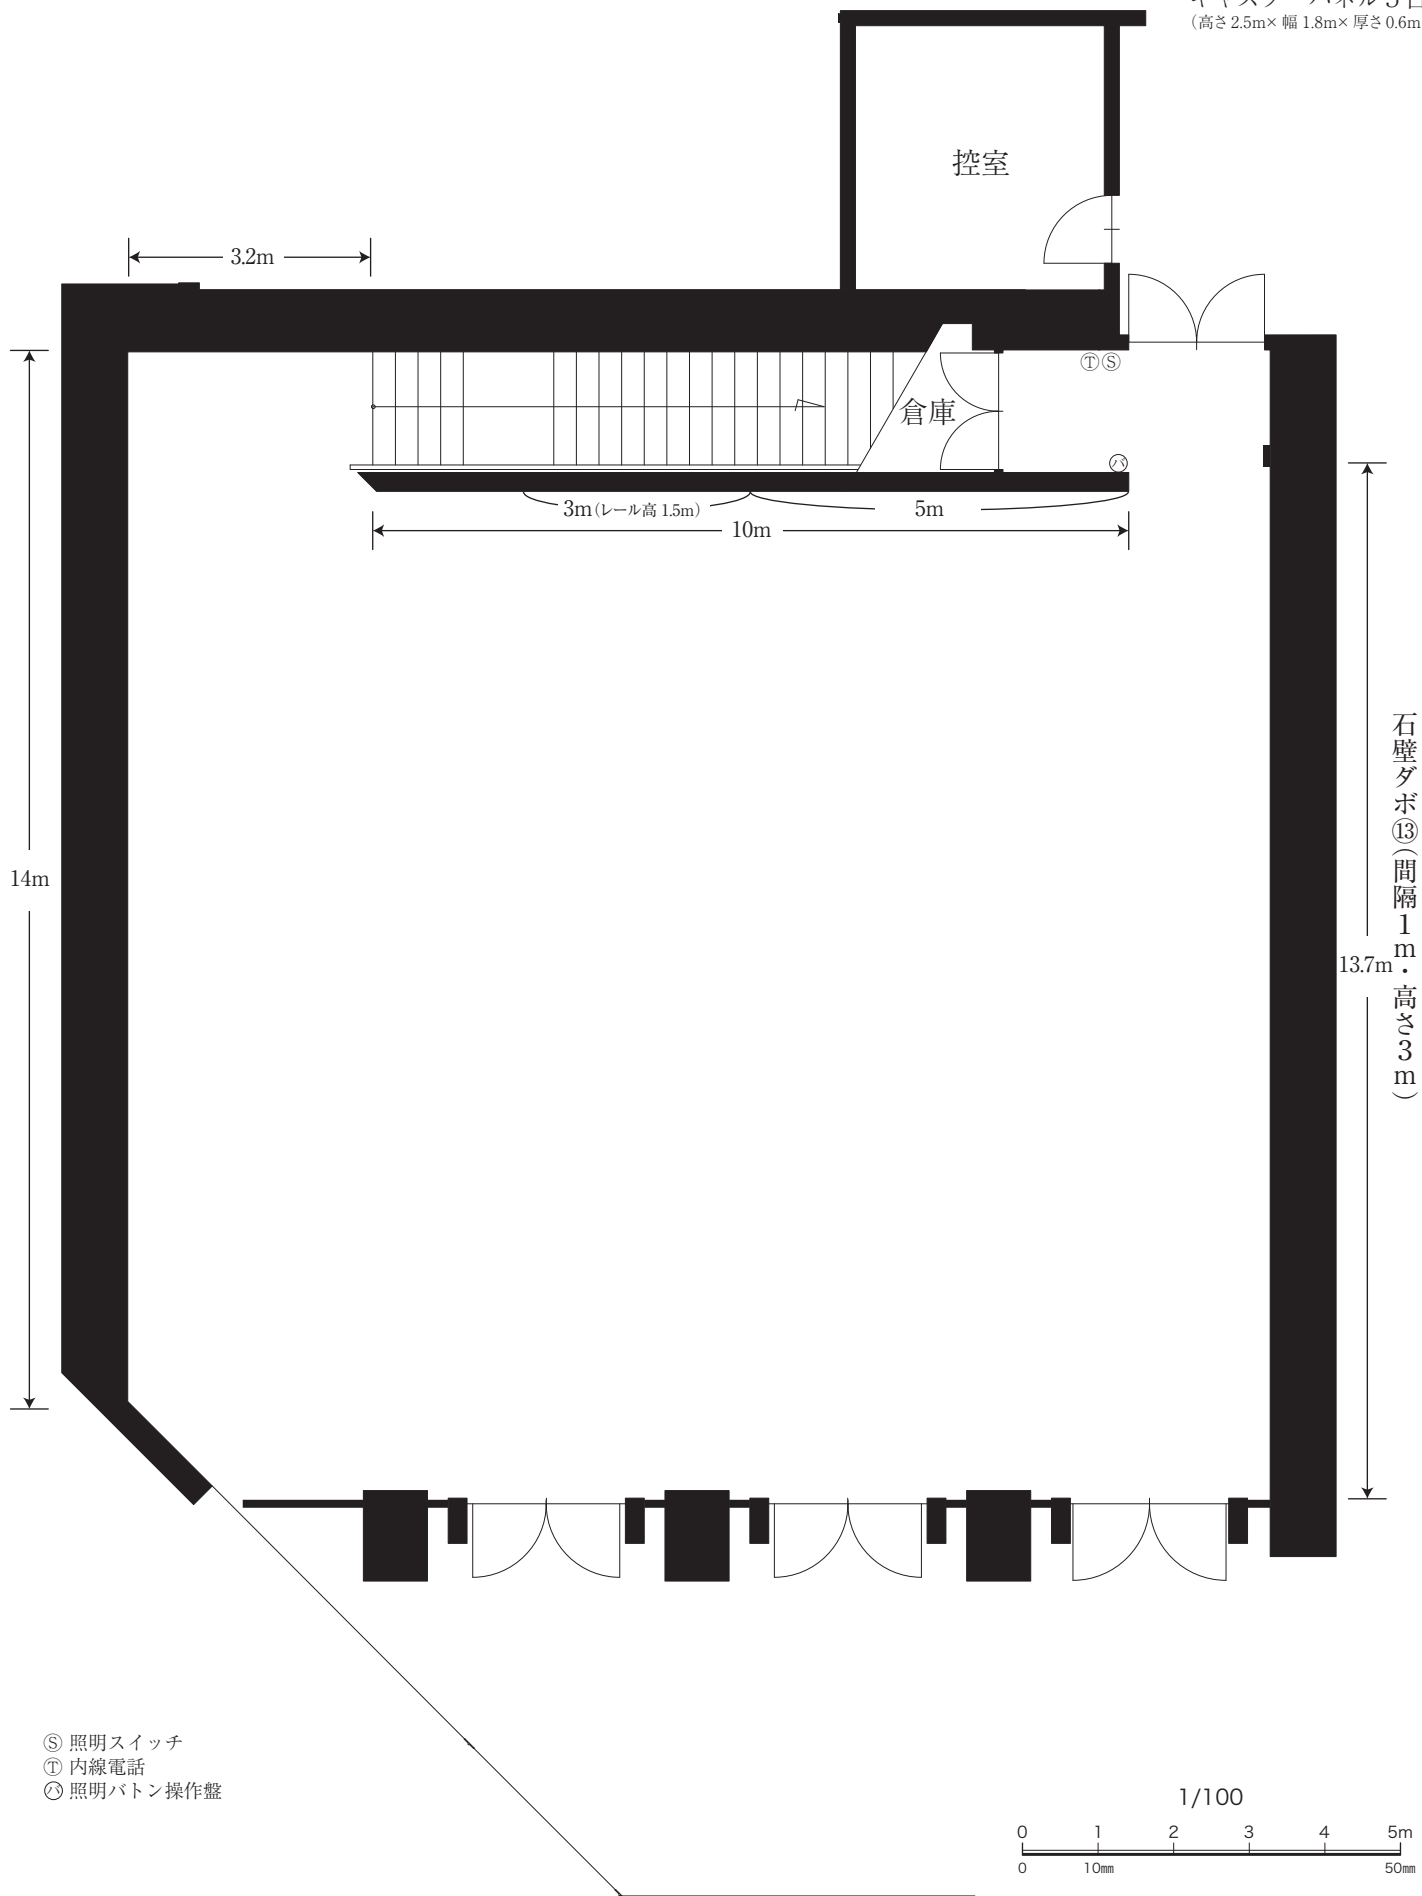

第1ギャラリー

211.5㎡ (H=8.6m)

・レール高2.5m

・キャスターパネル5台
(高さ2.5m×幅1.8m×厚さ0.6m)

- ㊟ 照明スイッチ
- ㊠ 内線電話
- ㊡ 照明ボタン操作盤

1/100