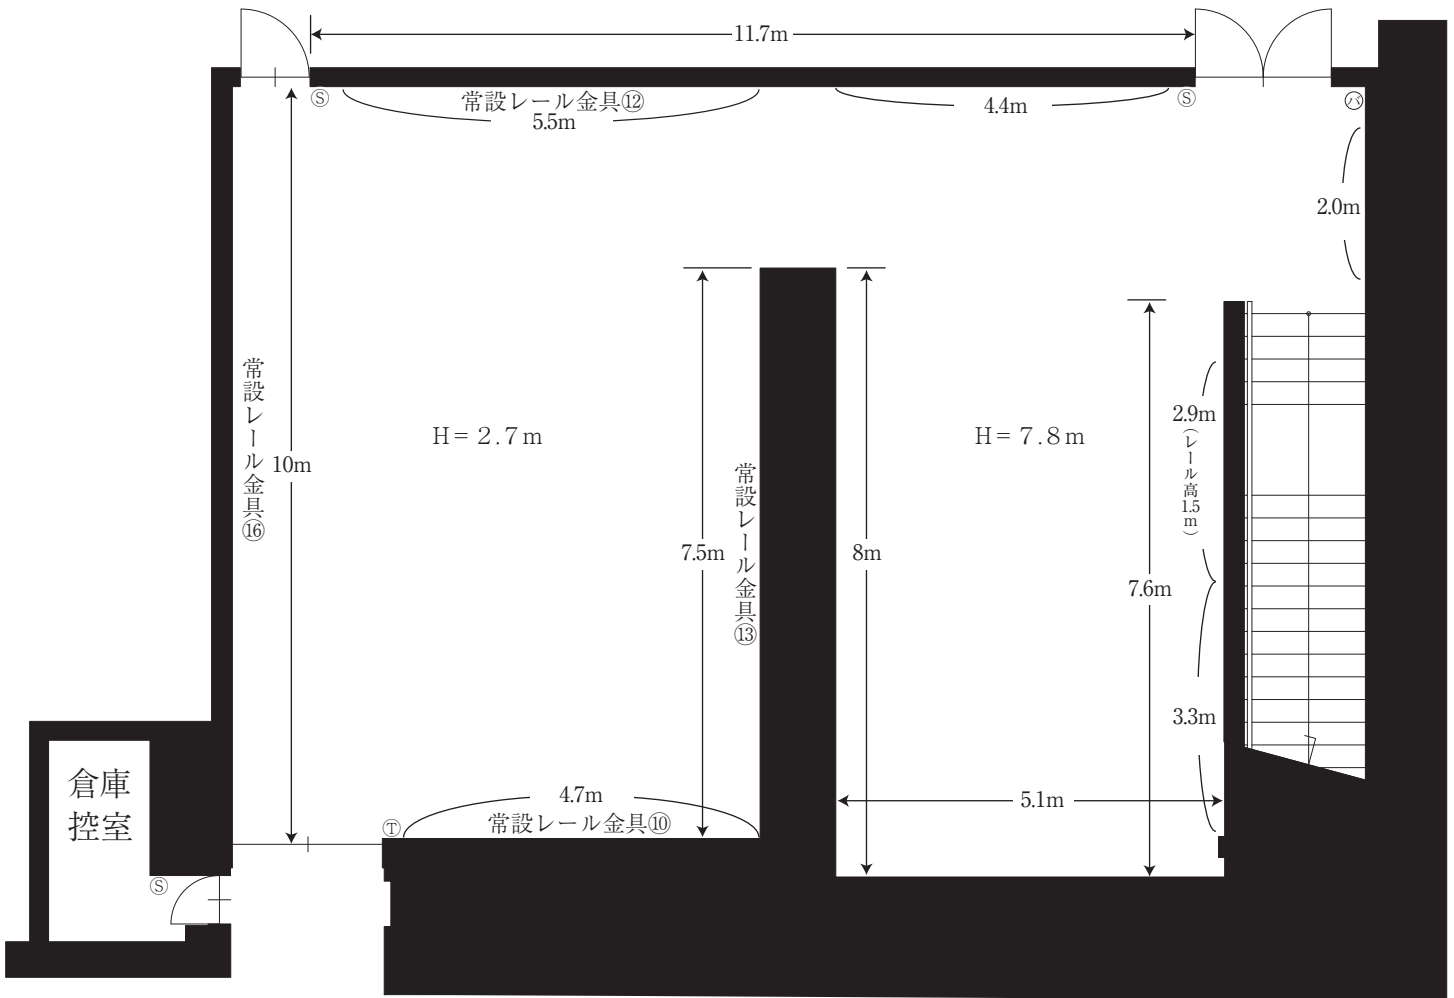

第2ギャラリー

145.9㎡ (H=2.7、7.8m)
・レール高2.5m

- ⑤ 照明スイッチ
- ⑩ 内線電話
- ⑬ 照明ボタン操作盤