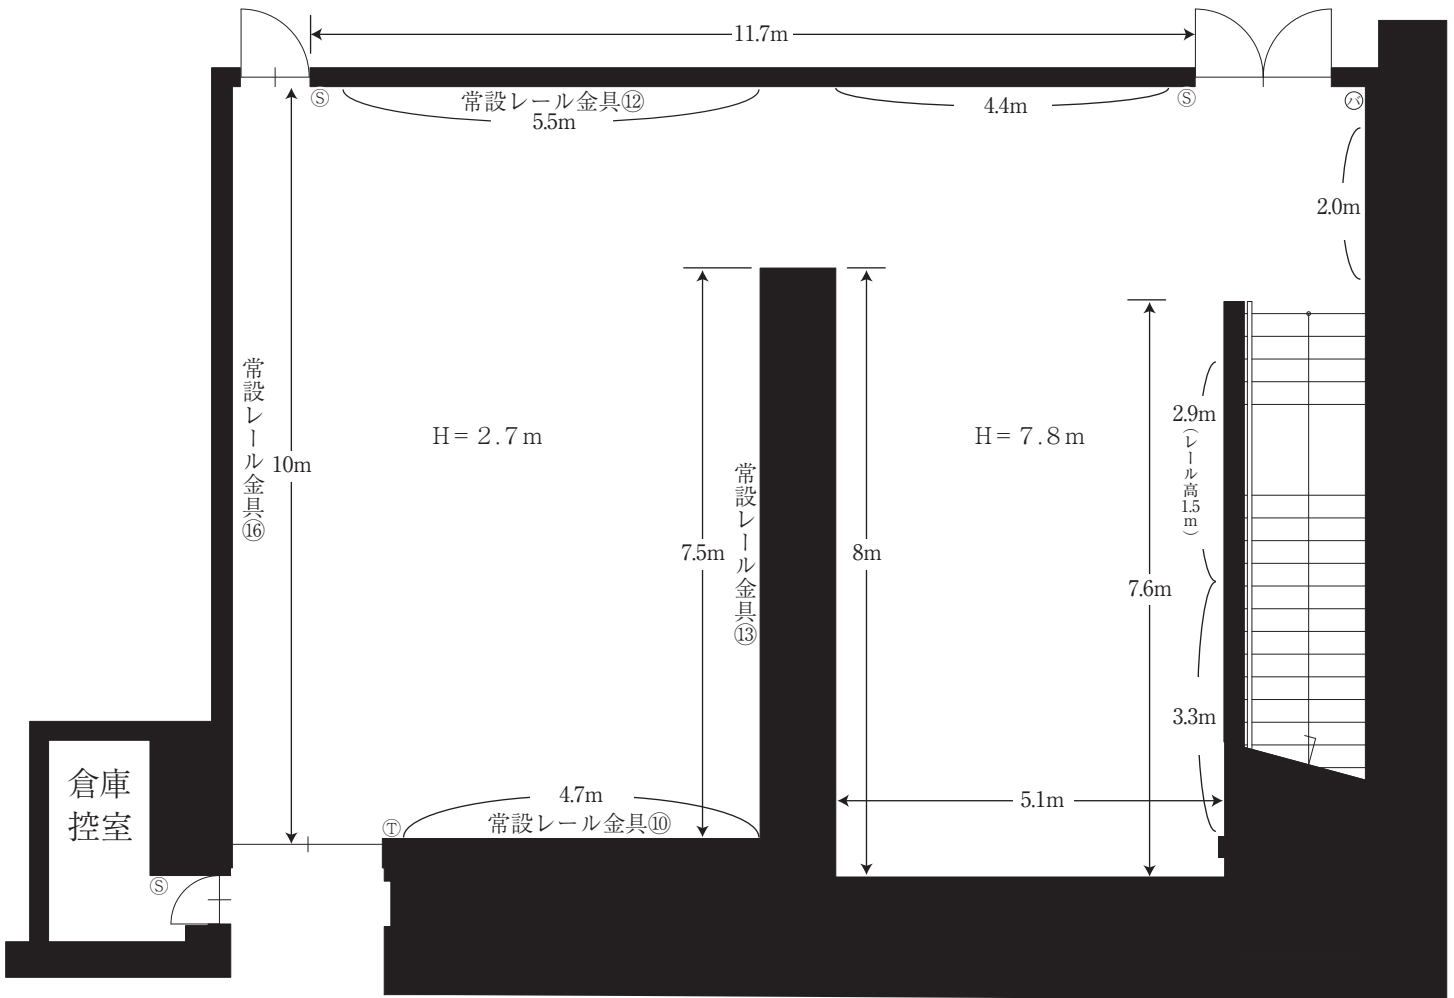

# 第2ギャラリー

145.9㎡ (H=2.7、7.8m)  
・レール高2.5m

- Ⓢ 照明スイッチ
- Ⓣ 内線電話
- ⓐ 照明ボタン操作盤