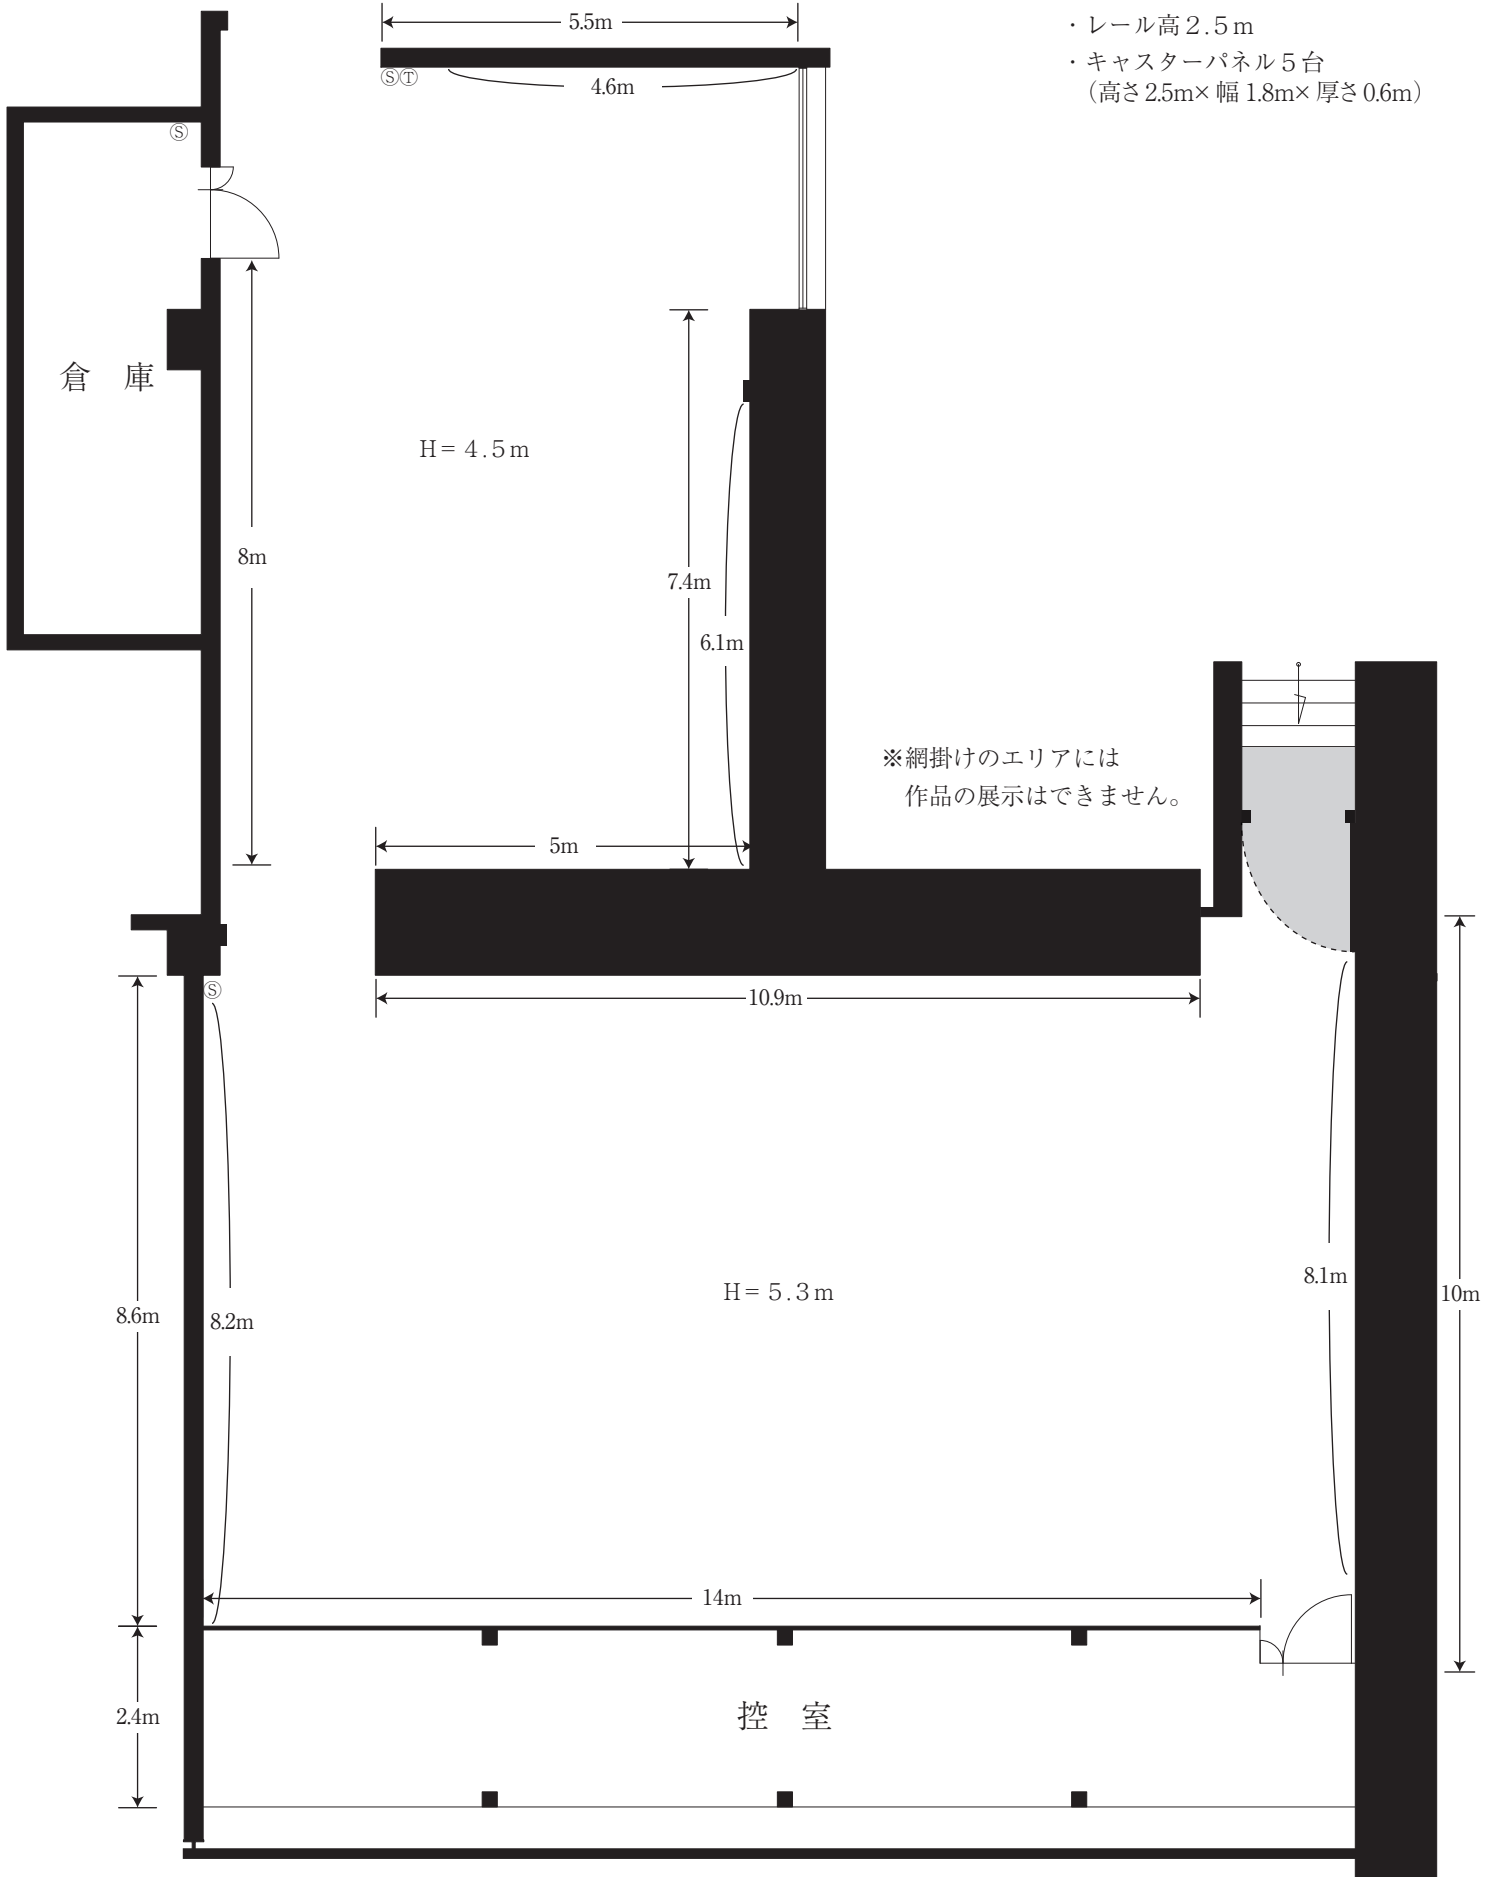

# 第3ギャラリー

255.2㎡ (H=4.5、5.3m)

- ・レール高2.5m
- ・キャスターパネル5台  
(高さ2.5m×幅1.8m×厚さ0.6m)

⑤ 照明スイッチ  
① 内線電話

1/100