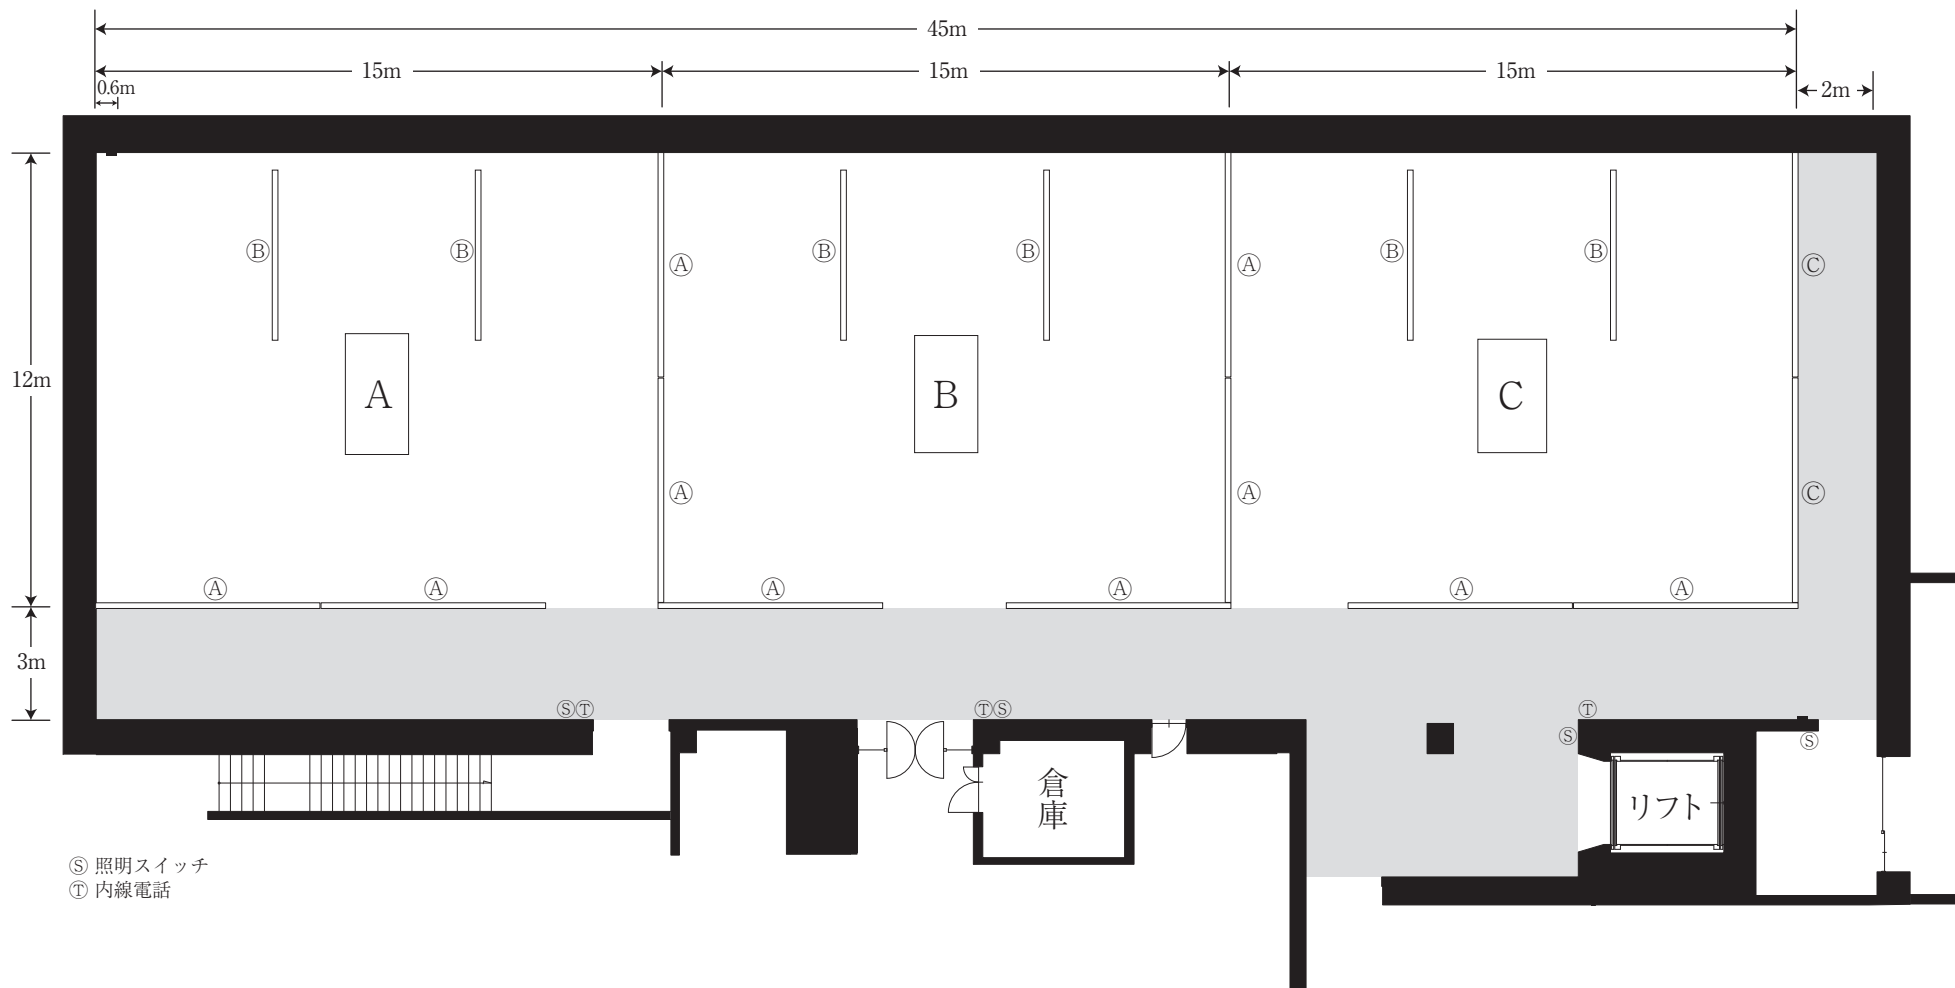

第4ギャラリー

565.2㎡ (H=4.5m)

・レール高2.5m

パネルの大きさ (たて×よこ)

[A] パネル：400×594cm (10枚) [B] パネル：400×450cm (6枚) [C] パネル：440×595cm (2枚)

パネルレール図 (レールの無い場所へは移動できません)

第4ギャラリー〔基本形（3分割の場合）〕

パネルの大きさ（たて×よこ）

〔A〕 パネル：400×594cm（10枚）
 〔B〕 パネル：400×450cm（6枚）
 〔C〕 パネル：440×595cm（2枚）

565.2㎡（H=4.5m）
 ・レール高2.5m

※網掛けのエリアは第3・4ギャラリーの両方をご利用の場合作品の展示ができます。

第4ギャラリー

パネルの大きさ (たて×よこ)

[A] パネル：400×594cm 10枚 [B] パネル：400×450cm 6枚 [C] パネル：440×595cm 2枚

565.2㎡ (H=4.5m)

・レール高2.5m