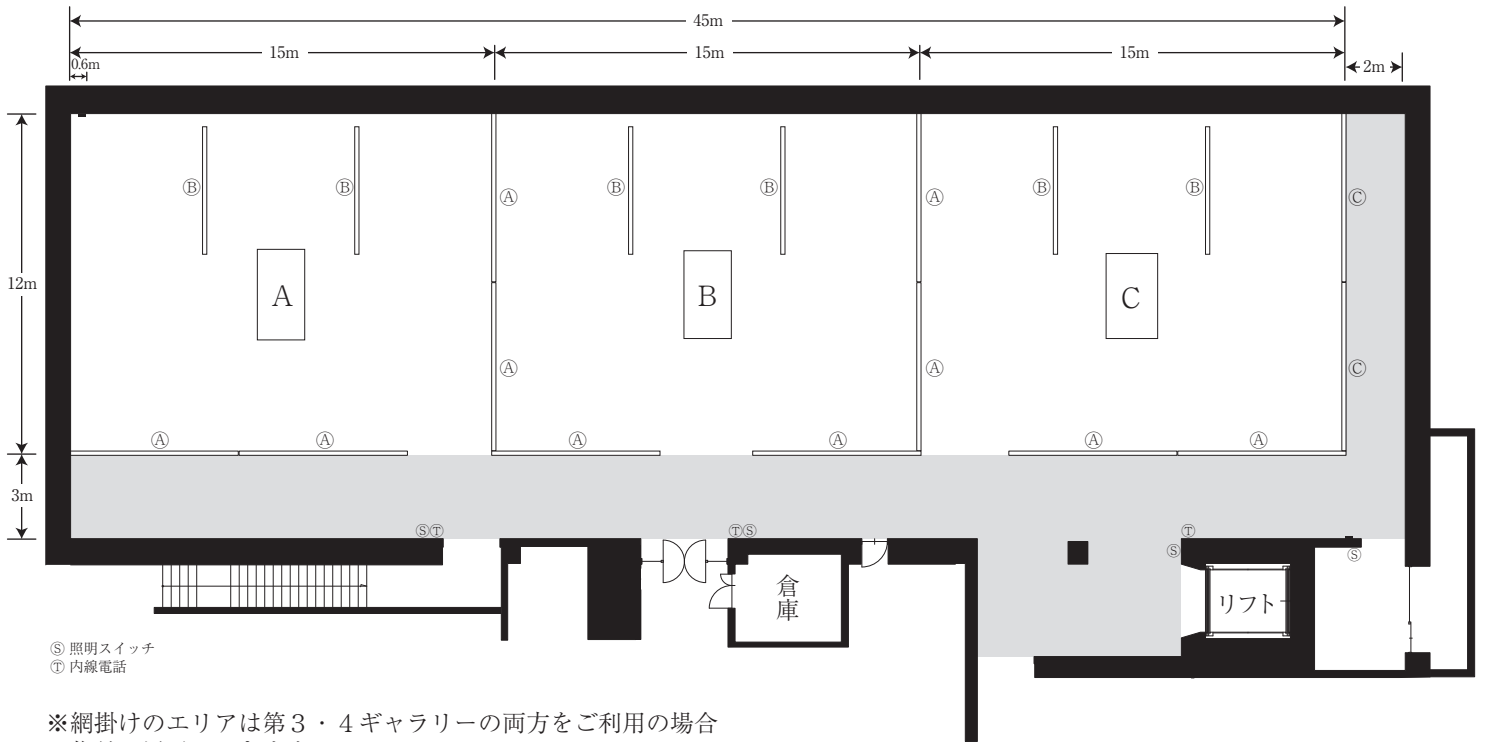

第4ギャラリー

565.2㎡ (H=4.5m)

・レール高2.5m

パネルの大きさ (たて×よこ)

[A] パネル：400×594cm (10枚) [B] パネル：400×450cm (6枚) [C] パネル：440×595cm (2枚)

パネルレール図 (レールの無い場所へは移動できません)

第4ギャラリー〔基本形（3分割の場合）〕

パネルの大きさ（たて×よこ）

〔A〕 パネル：400×594cm（10枚）
 〔B〕 パネル：400×450cm（6枚）
 〔C〕 パネル：440×595cm（2枚）

565.2㎡（H=4.5m）
 ・レール高2.5m

※網掛けのエリアは第3・4ギャラリーの両方をご利用の場合作品の展示ができます。

第4ギャラリー

パネルの大きさ (たて×よこ)

[A] パネル：400×594cm 10枚 [B] パネル：400×450cm 6枚 [C] パネル：440×595cm 2枚

565.2㎡ (H=4.5m)

・レール高2.5m