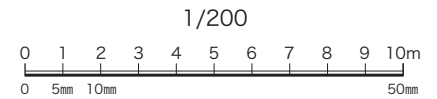

第4ギャラリー

565.2㎡ (H=4.5m)

・レール高2.5m

パネルの大きさ (たて×よこ)

[A] パネル：400×594cm (10枚) [B] パネル：400×450cm (6枚) [C] パネル：440×595cm (2枚)

パネルレール図 (レールの無い場所へは移動できません)

第4ギャラリー〔基本形（3分割の場合）〕

パネルの大きさ（たて×よこ）

〔A〕 パネル：400×594cm (10枚) 〔B〕 パネル：400×450cm (6枚) 〔C〕 パネル：440×595cm (2枚)

565.2㎡（H=4.5m）
・レール高2.5m

※網掛けのエリアは第3・4ギャラリーの両方をご利用の場合作品の展示ができます。

第4ギャラリー

パネルの大きさ (たて×よこ)

〔A〕 パネル：400×594cm 10枚 〔B〕 パネル：400×450cm 6枚 〔C〕 パネル：440×595cm 2枚

565.2㎡ (H=4.5m)

・レール高2.5m

1/200