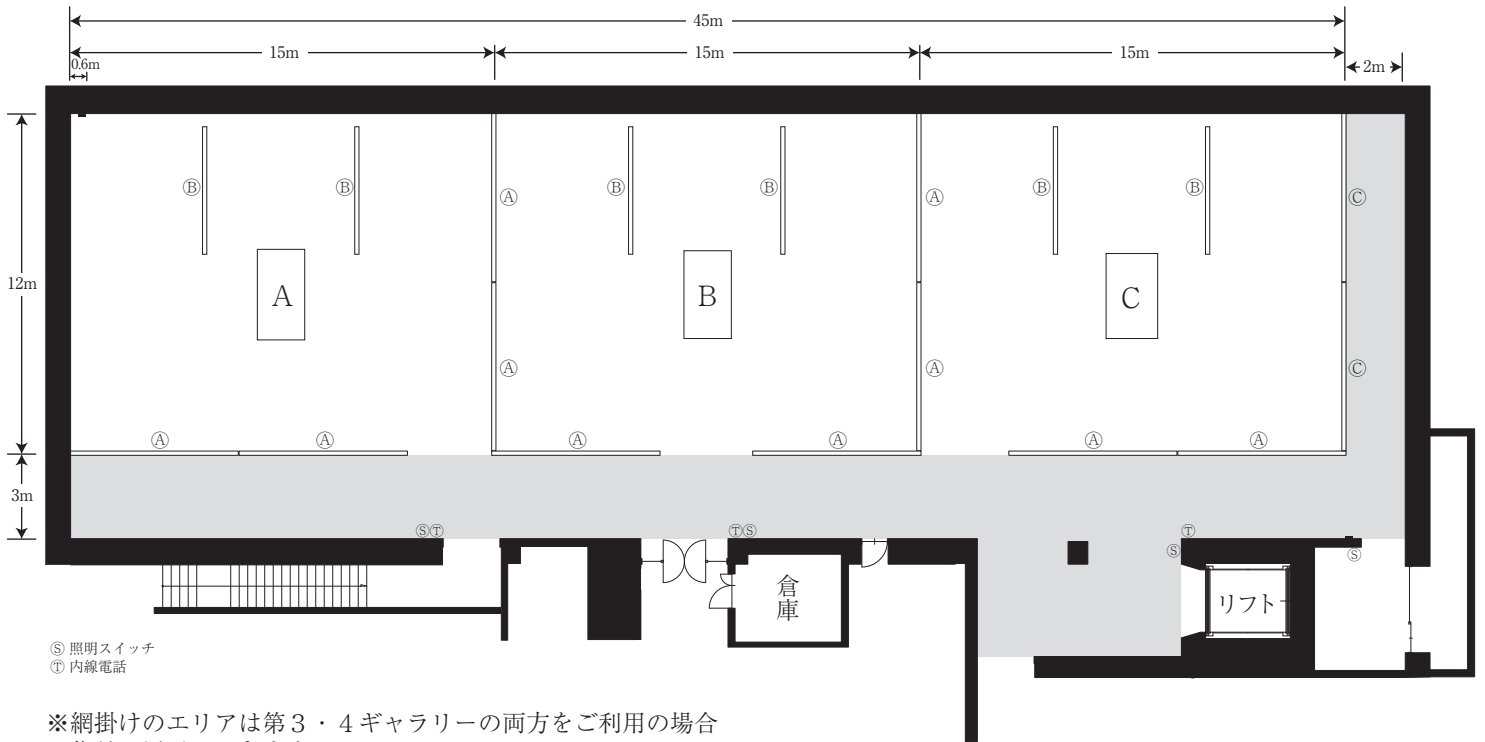

第4ギャラリー

565.2㎡ (H=4.5m)

・レール高2.5m

パネルの大きさ (たて×よこ)

[A] パネル：400×594cm (10枚) [B] パネル：400×450cm (6枚) [C] パネル：440×595cm (2枚)

パネルレール図 (レールの無い場所へは移動できません)

第4ギャラリー〔基本形（3分割の場合）〕

パネルの大きさ（たて×よこ）

〔A〕 パネル：400×594cm (10枚) 〔B〕 パネル：400×450cm (6枚) 〔C〕 パネル：440×595cm (2枚)

565.2㎡（H=4.5m）
・レール高2.5m

※網掛けのエリアは第3・4ギャラリーの両方をご利用の場合作品の展示ができます。

第4ギャラリー

パネルの大きさ (たて×よこ)

〔A〕 パネル：400×594cm 10枚 〔B〕 パネル：400×450cm 6枚 〔C〕 パネル：440×595cm 2枚

565.2㎡ (H=4.5m)

・レール高2.5m

1/200