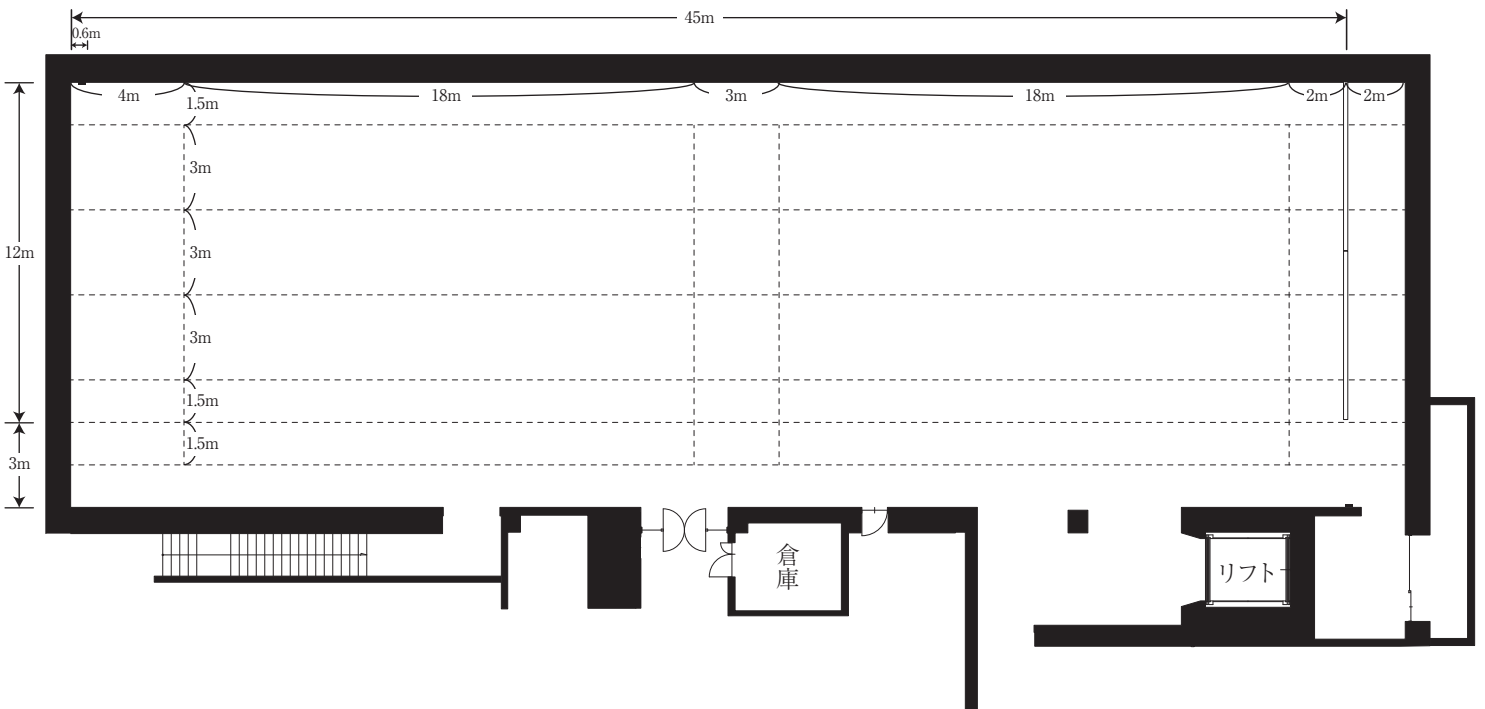

第4ギャラリー

565.2㎡ (H=4.5m)

・レール高2.5m

パネルの大きさ (たて×よこ)

[A] パネル：400×594cm (10枚) [B] パネル：400×450cm (6枚) [C] パネル：440×595cm (2枚)

パネルレール図 (レールの無い場所へは移動できません)

第4ギャラリー〔基本形（3分割の場合）〕

パネルの大きさ（たて×よこ）

〔A〕 パネル：400×594cm (10枚) 〔B〕 パネル：400×450cm (6枚) 〔C〕 パネル：440×595cm (2枚)

565.2㎡（H=4.5m）
・レール高2.5m

※網掛けのエリアは第3・4ギャラリーの両方をご利用の場合作品の展示ができます。

第4ギャラリー

パネルの大きさ (たて×よこ)

〔A〕 パネル：400×594cm 10枚 〔B〕 パネル：400×450cm 6枚 〔C〕 パネル：440×595cm 2枚

565.2㎡ (H=4.5m)

・レール高2.5m

1/200