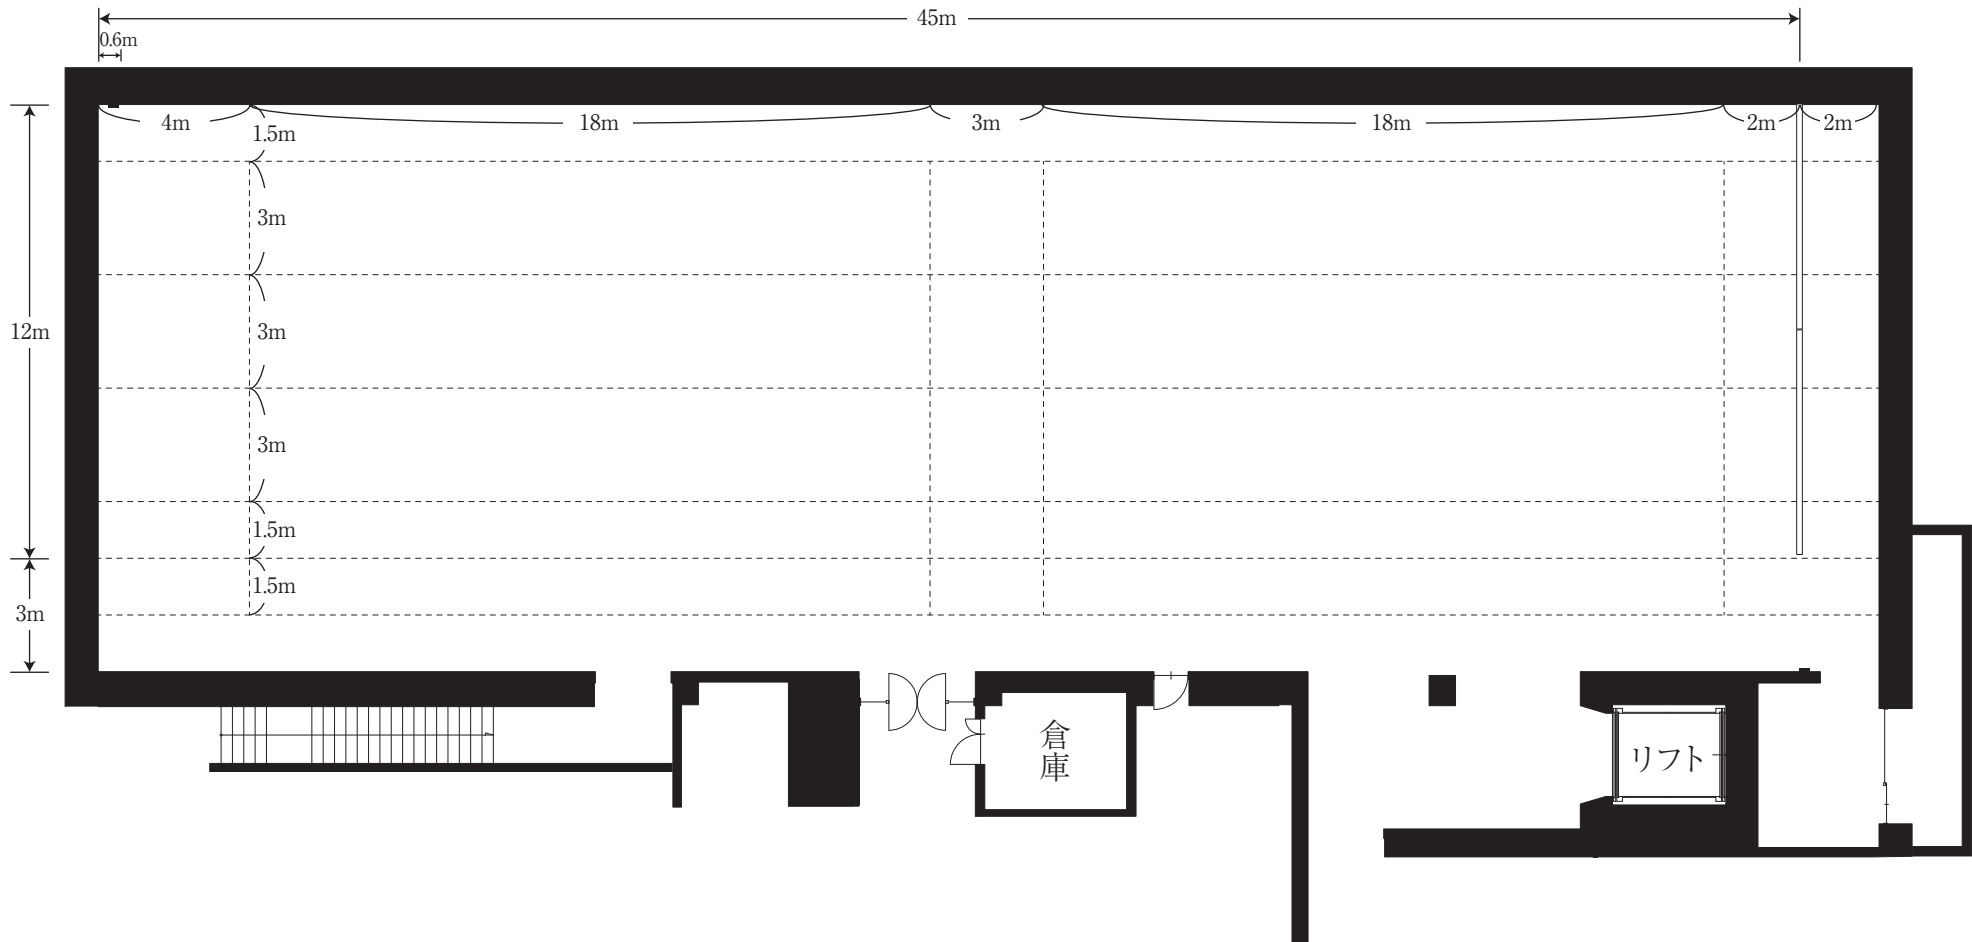

第4ギャラリー

565.2㎡ (H=4.5m)

・レール高2.5m

パネルの大きさ (たて×よこ)

[A] パネル：400×594cm (10枚) [B] パネル：400×450cm (6枚) [C] パネル：440×595cm (2枚)

パネルレール図 (レールの無い場所へは移動できません)

第4ギャラリー〔基本形（3分割の場合）〕

パネルの大きさ（たて×よこ）

〔A〕 パネル：400×594cm (10枚) 〔B〕 パネル：400×450cm (6枚) 〔C〕 パネル：440×595cm (2枚)

565.2㎡（H=4.5m）
・レール高2.5m

※網掛けのエリアは第3・4ギャラリーの両方をご利用の場合作品の展示ができます。

第4ギャラリー

パネルの大きさ (たて×よこ)

〔A〕 パネル：400×594cm 10枚 〔B〕 パネル：400×450cm 6枚 〔C〕 パネル：440×595cm 2枚

565.2㎡ (H=4.5m)

・レール高2.5m

1/200