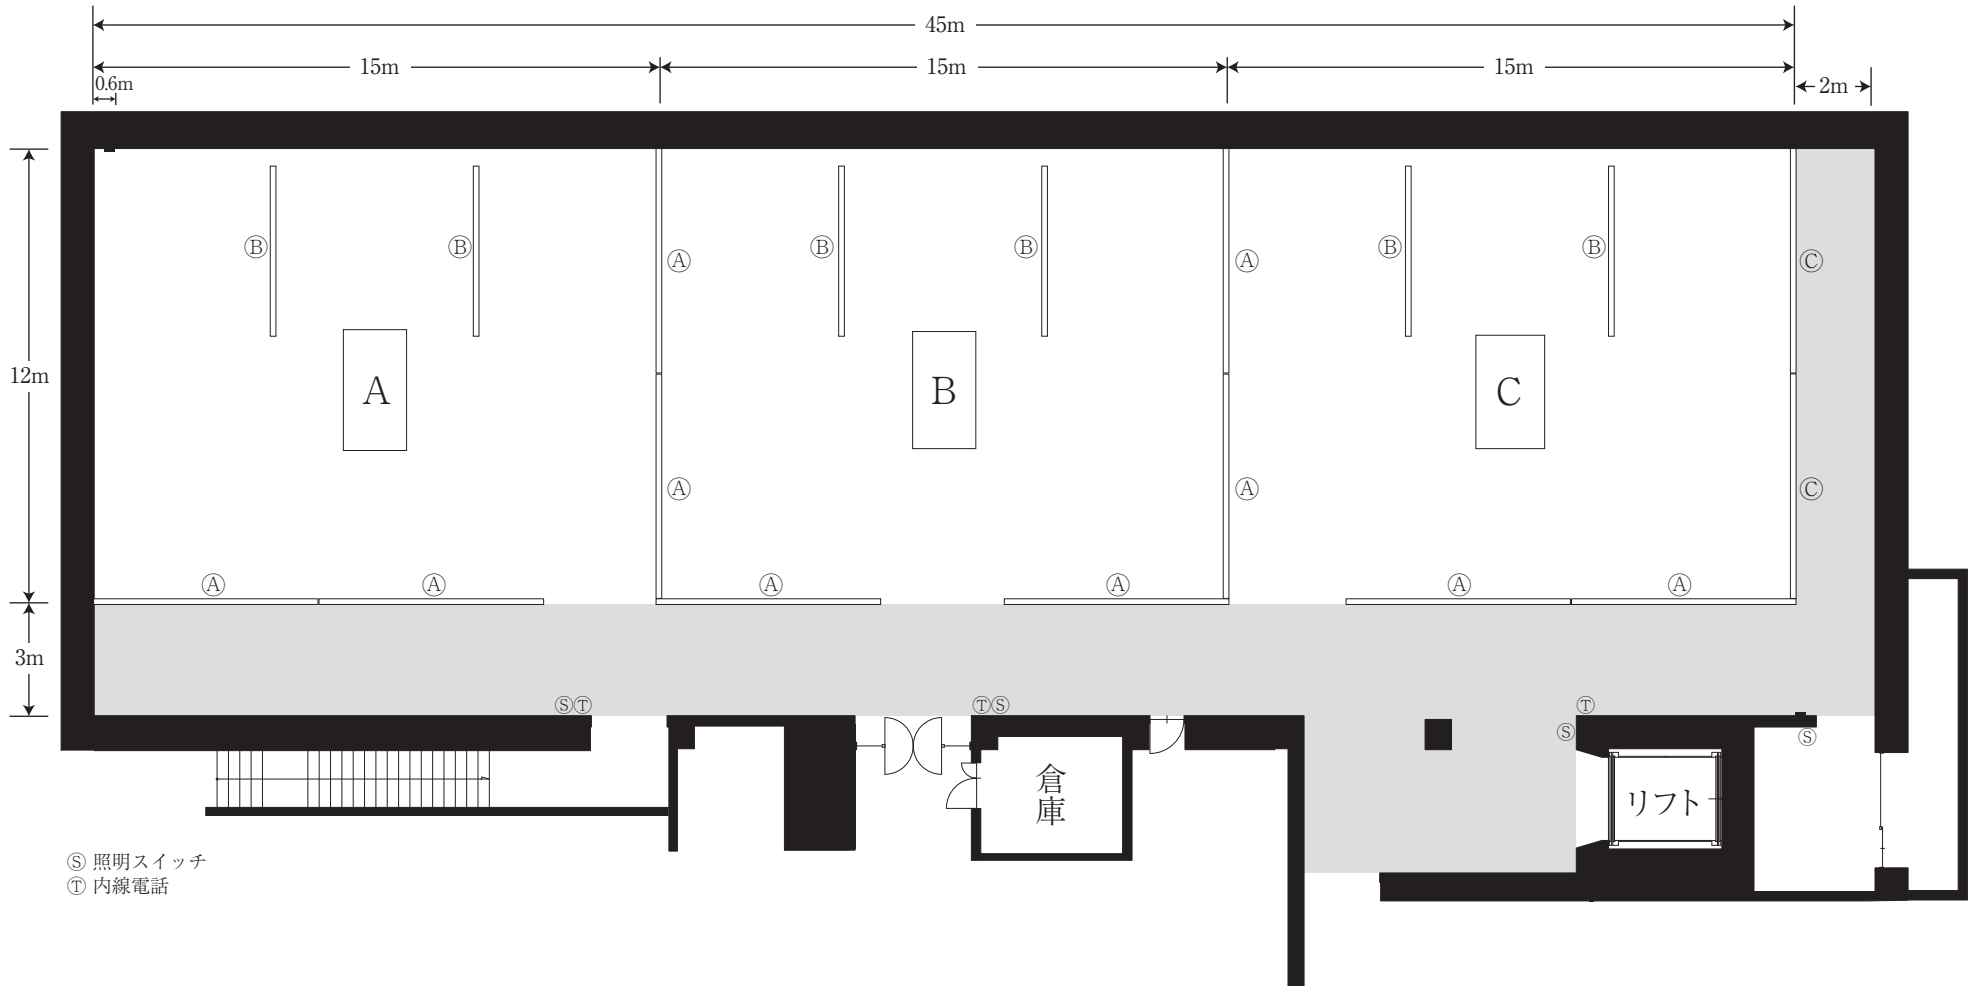

第4ギャラリー

565.2㎡ (H=4.5m)

・レール高2.5m

パネルの大きさ (たて×よこ)

[A] パネル：400×594cm (10枚) [B] パネル：400×450cm (6枚) [C] パネル：440×595cm (2枚)

パネルレール図 (レールの無い場所へは移動できません)

第4ギャラリー〔基本形（3分割の場合）〕

パネルの大きさ（たて×よこ）

〔A〕 パネル：400×594cm (10枚) 〔B〕 パネル：400×450cm (6枚) 〔C〕 パネル：440×595cm (2枚)

565.2㎡（H=4.5m）
・レール高2.5m

※網掛けのエリアは第3・4ギャラリーの両方をご利用の場合作品の展示ができます。

第4ギャラリー

パネルの大きさ (たて×よこ)

〔A〕 パネル：400×594cm 10枚 〔B〕 パネル：400×450cm 6枚 〔C〕 パネル：440×595cm 2枚

565.2㎡ (H=4.5m)

・レール高2.5m

1/200