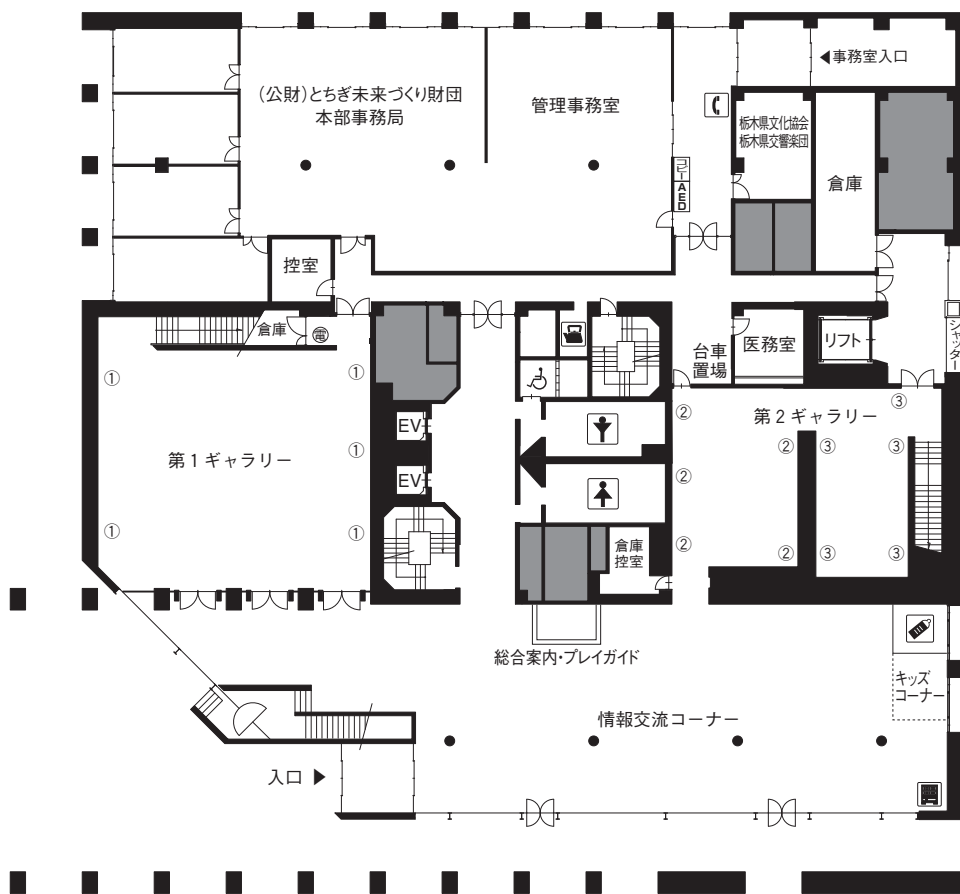

栃木県総合文化センター ギャラリーコンセント回路図 (1回路20A)

ギャラリー棟1階

ギャラリー棟2階

栃木県総合文化センターギャラリー棟3階コンサート回路図 (1回路20A)