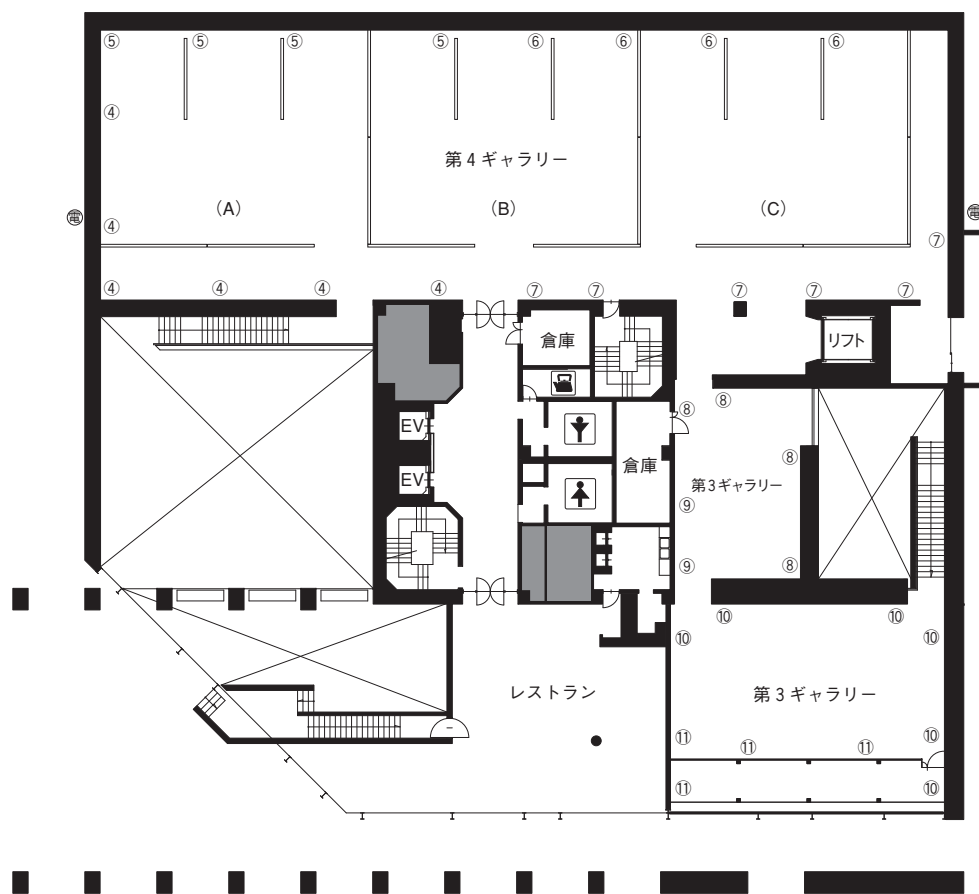

栃木県総合文化センター ギャラリーコンセント回路図 (1回路20A)

ギャラリー棟1階

ギャラリー棟2階

栃木県総合文化センターギャラリー棟3階コンサート回路図 (1回路20A)