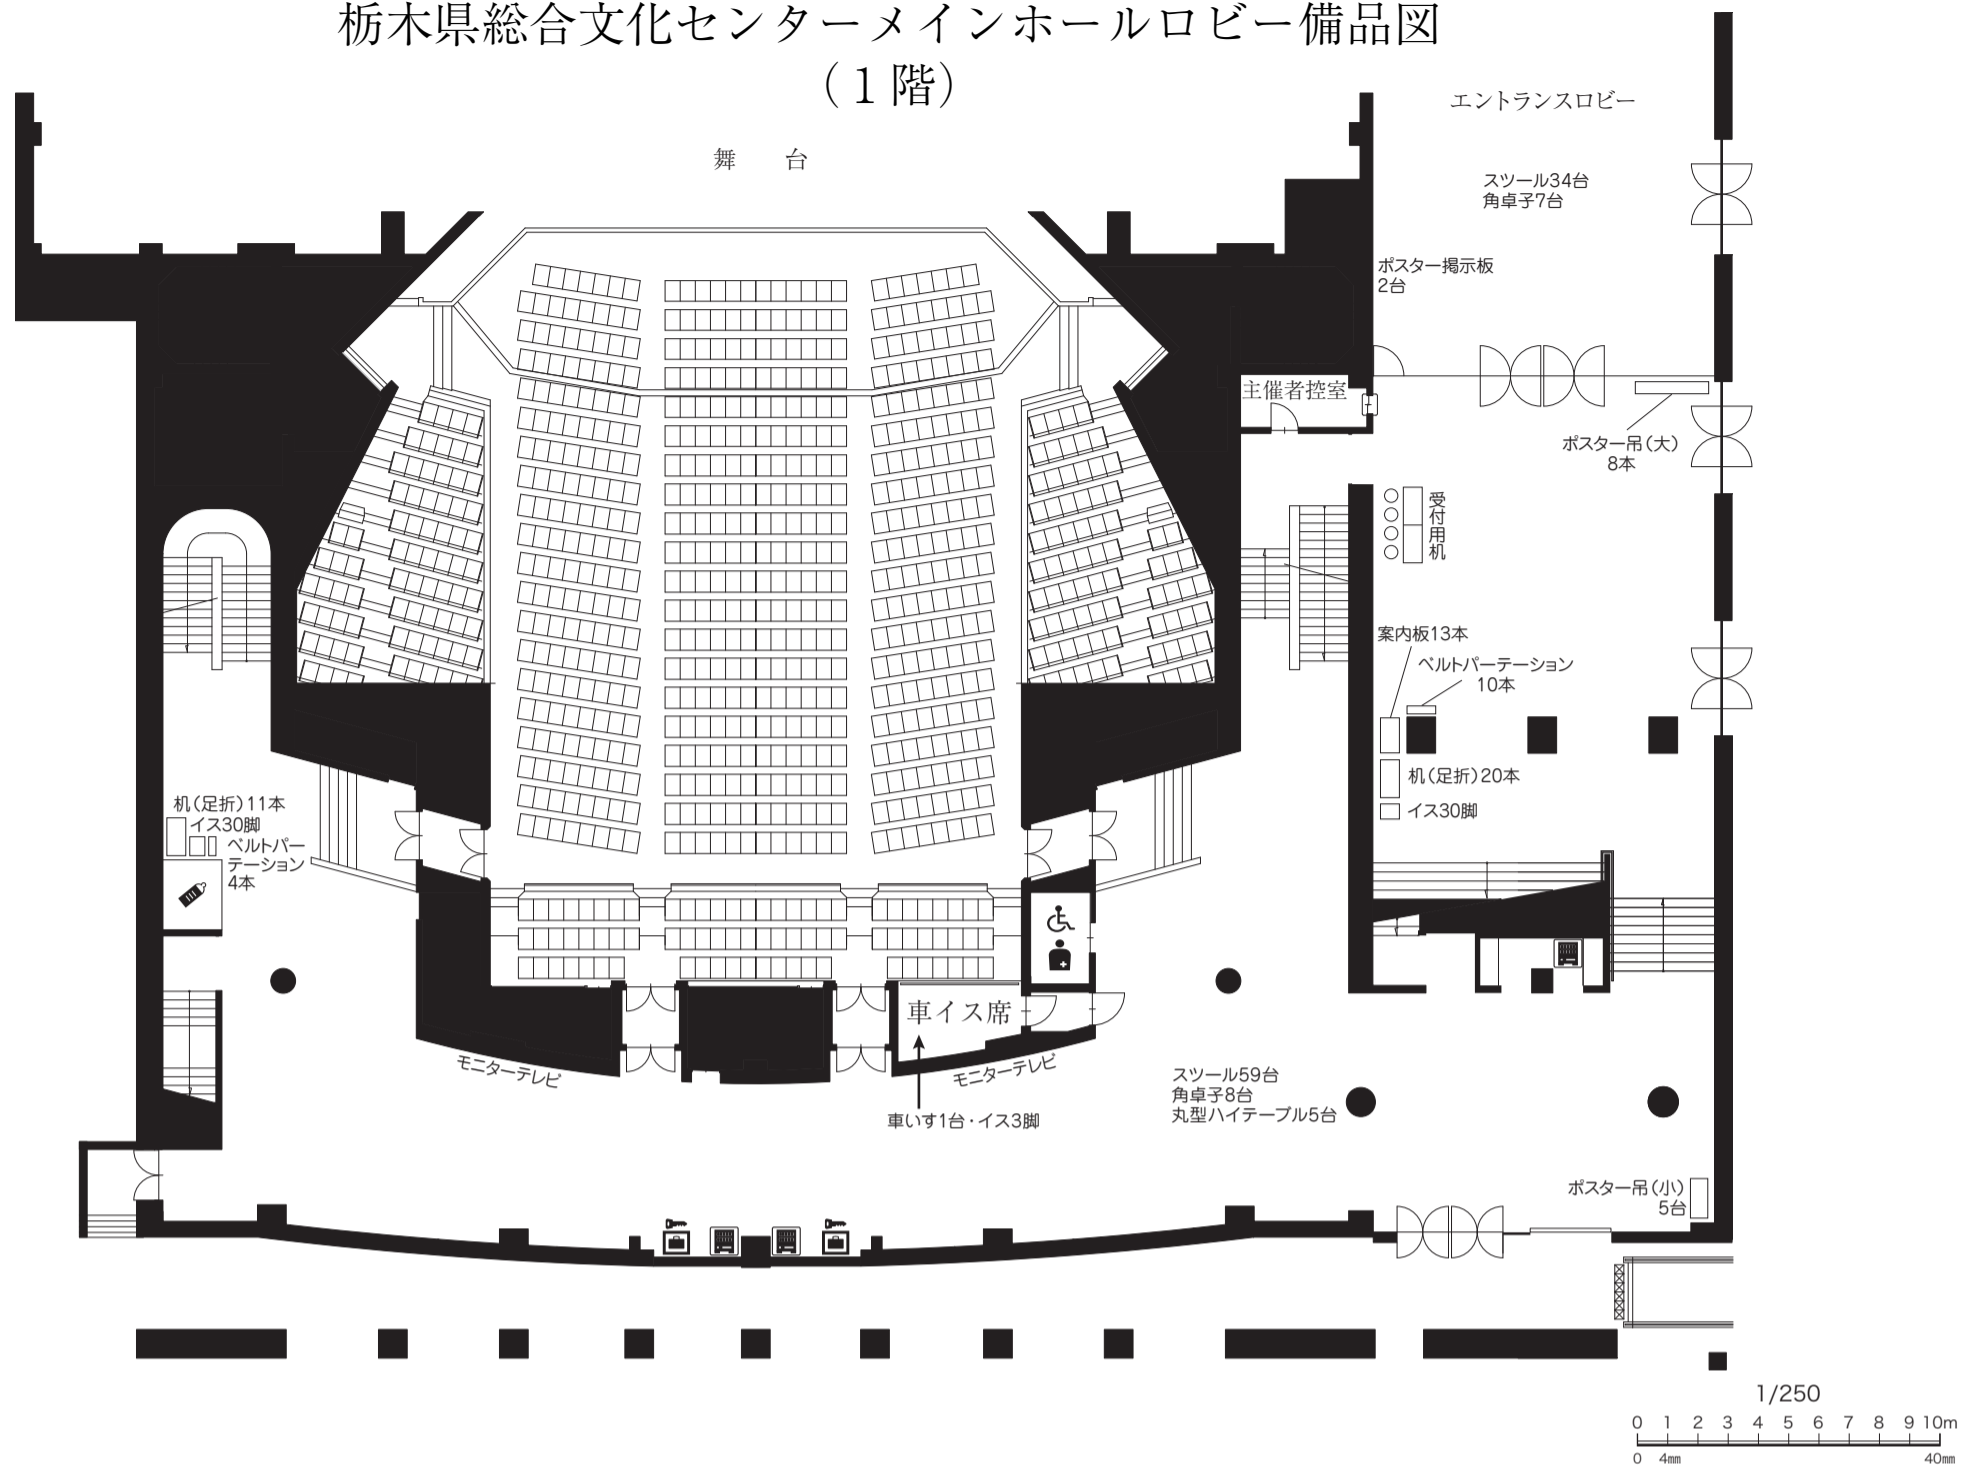

栃木県総合文化センターメインホールロビー備品図 (1階)

(2階)