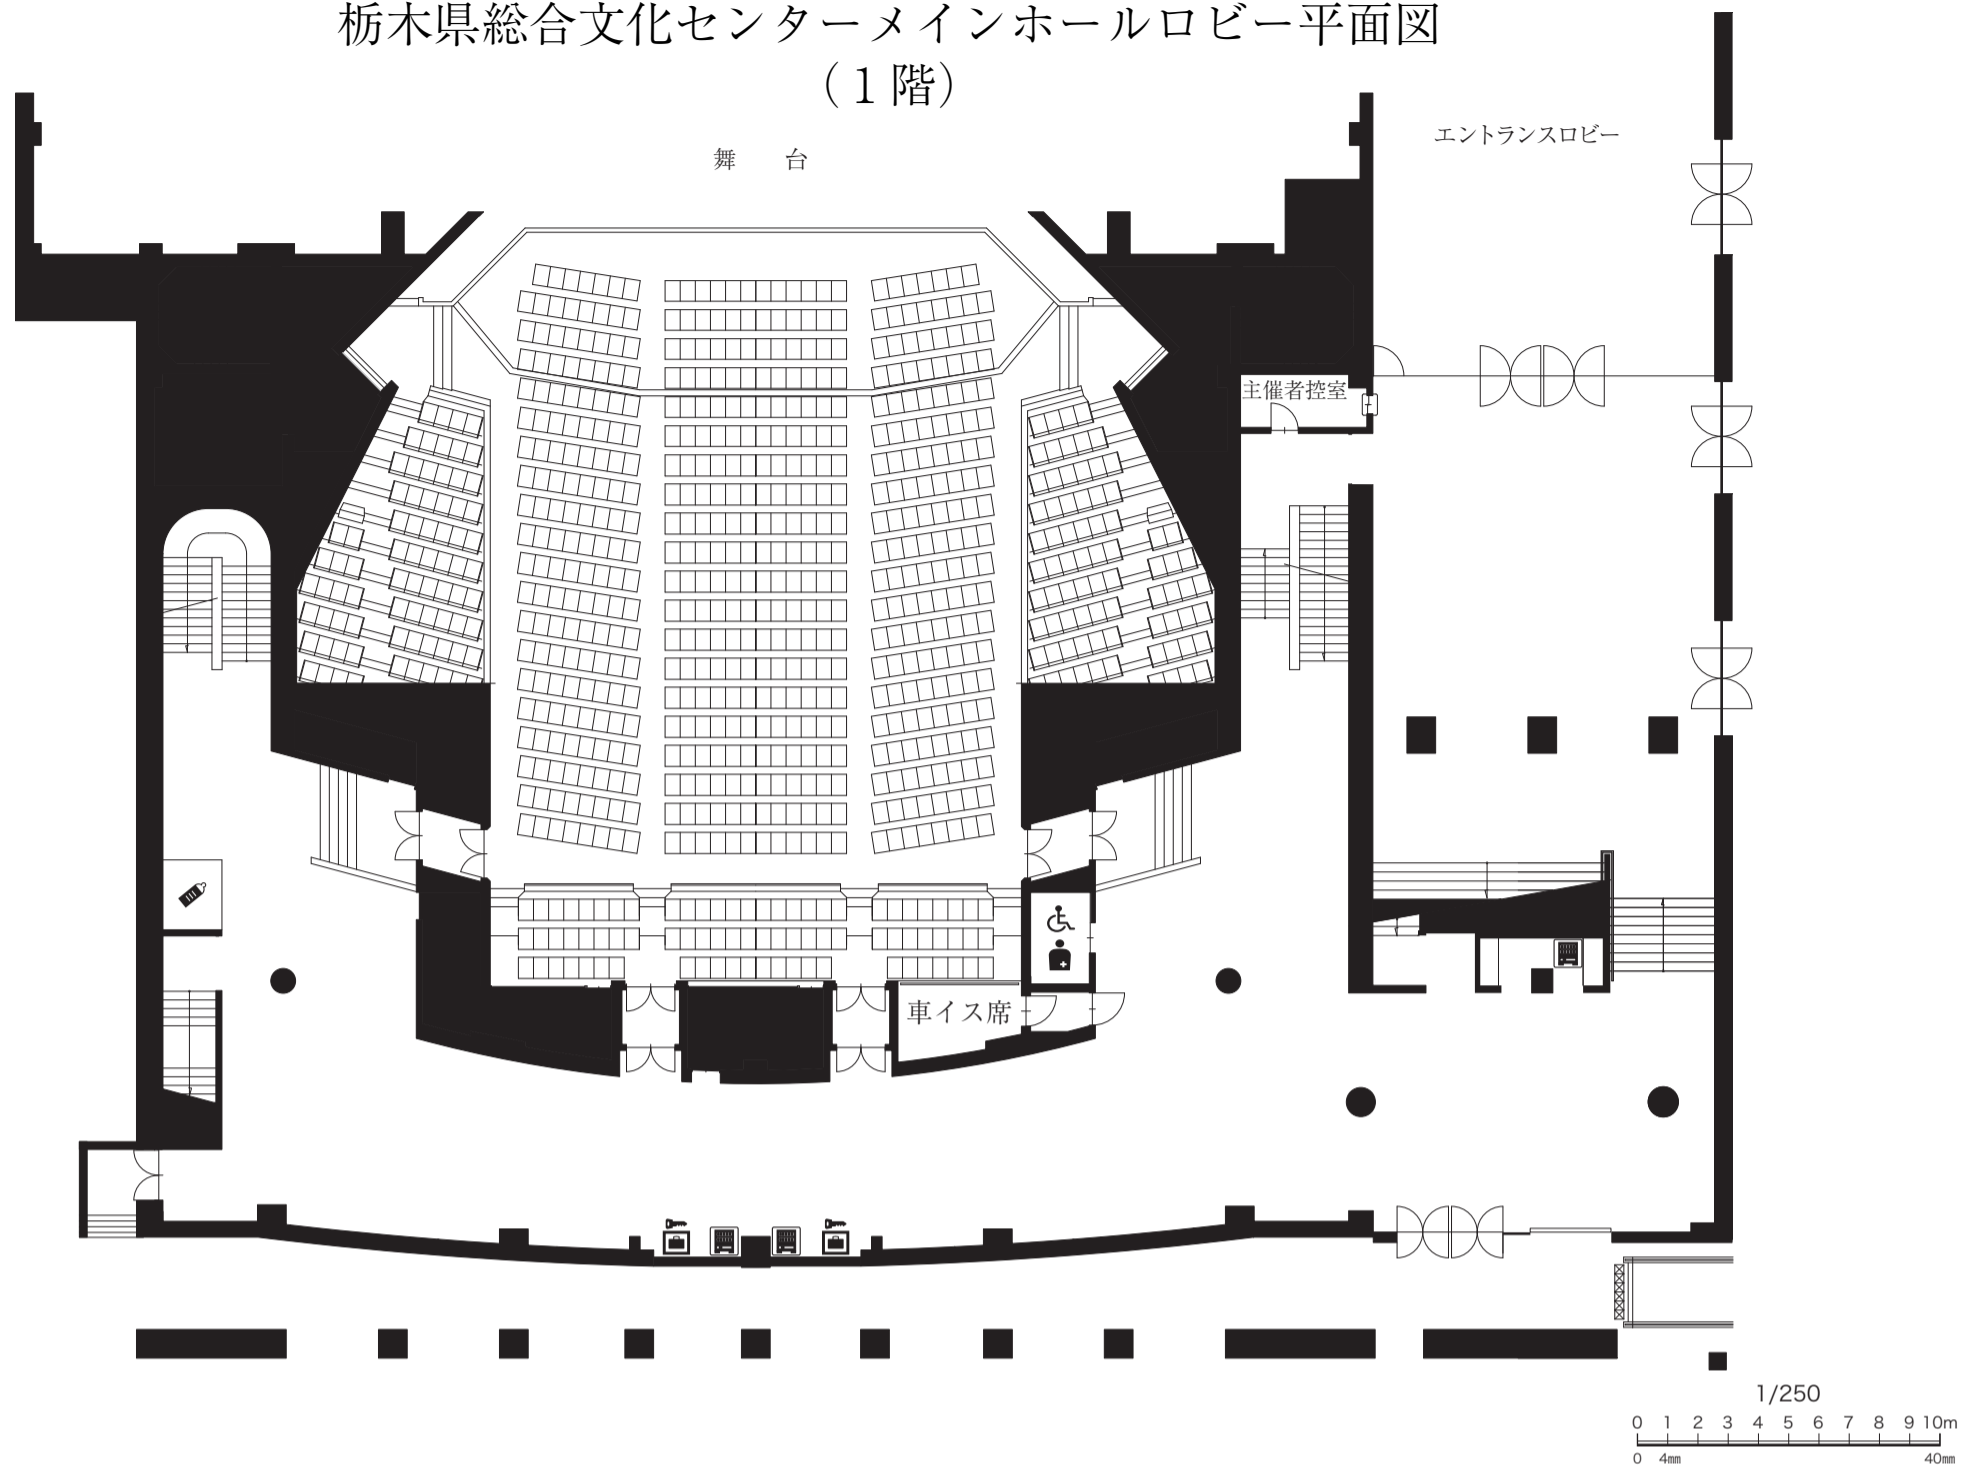

栃木県総合文化センターメインホールロビー平面図
(1階)

(2階)