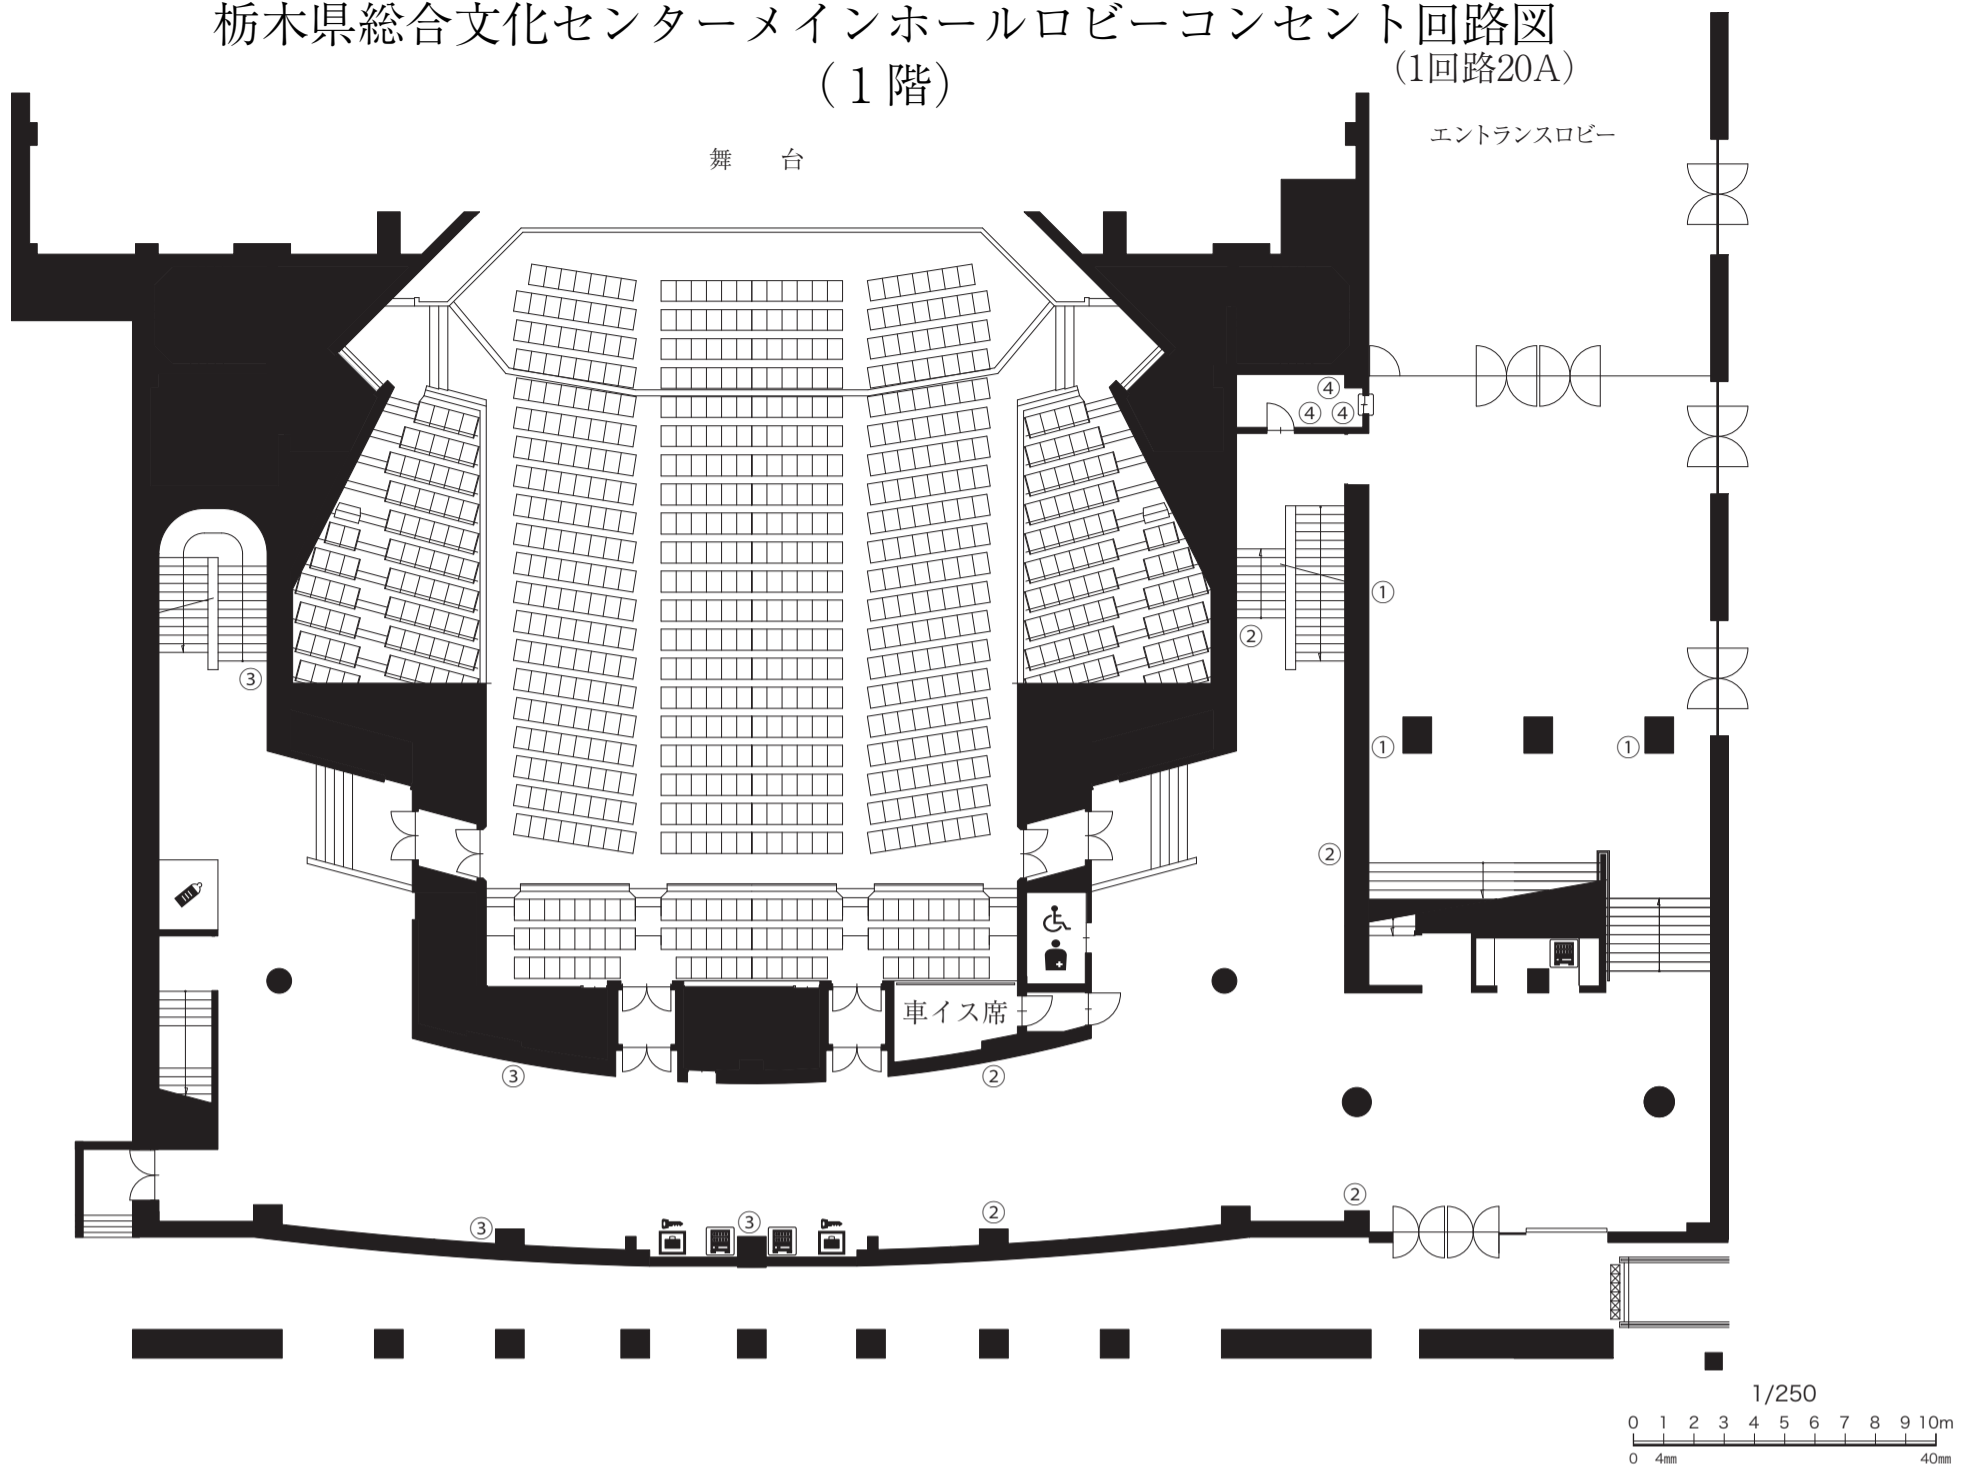

栃木県総合文化センターメインホールロビーコンセント回路図  
(1階)  
(1回路20A)

(2階)

注) 自動販売機やモニターテレビで使用しているコンセントがありますのでご注意ください。