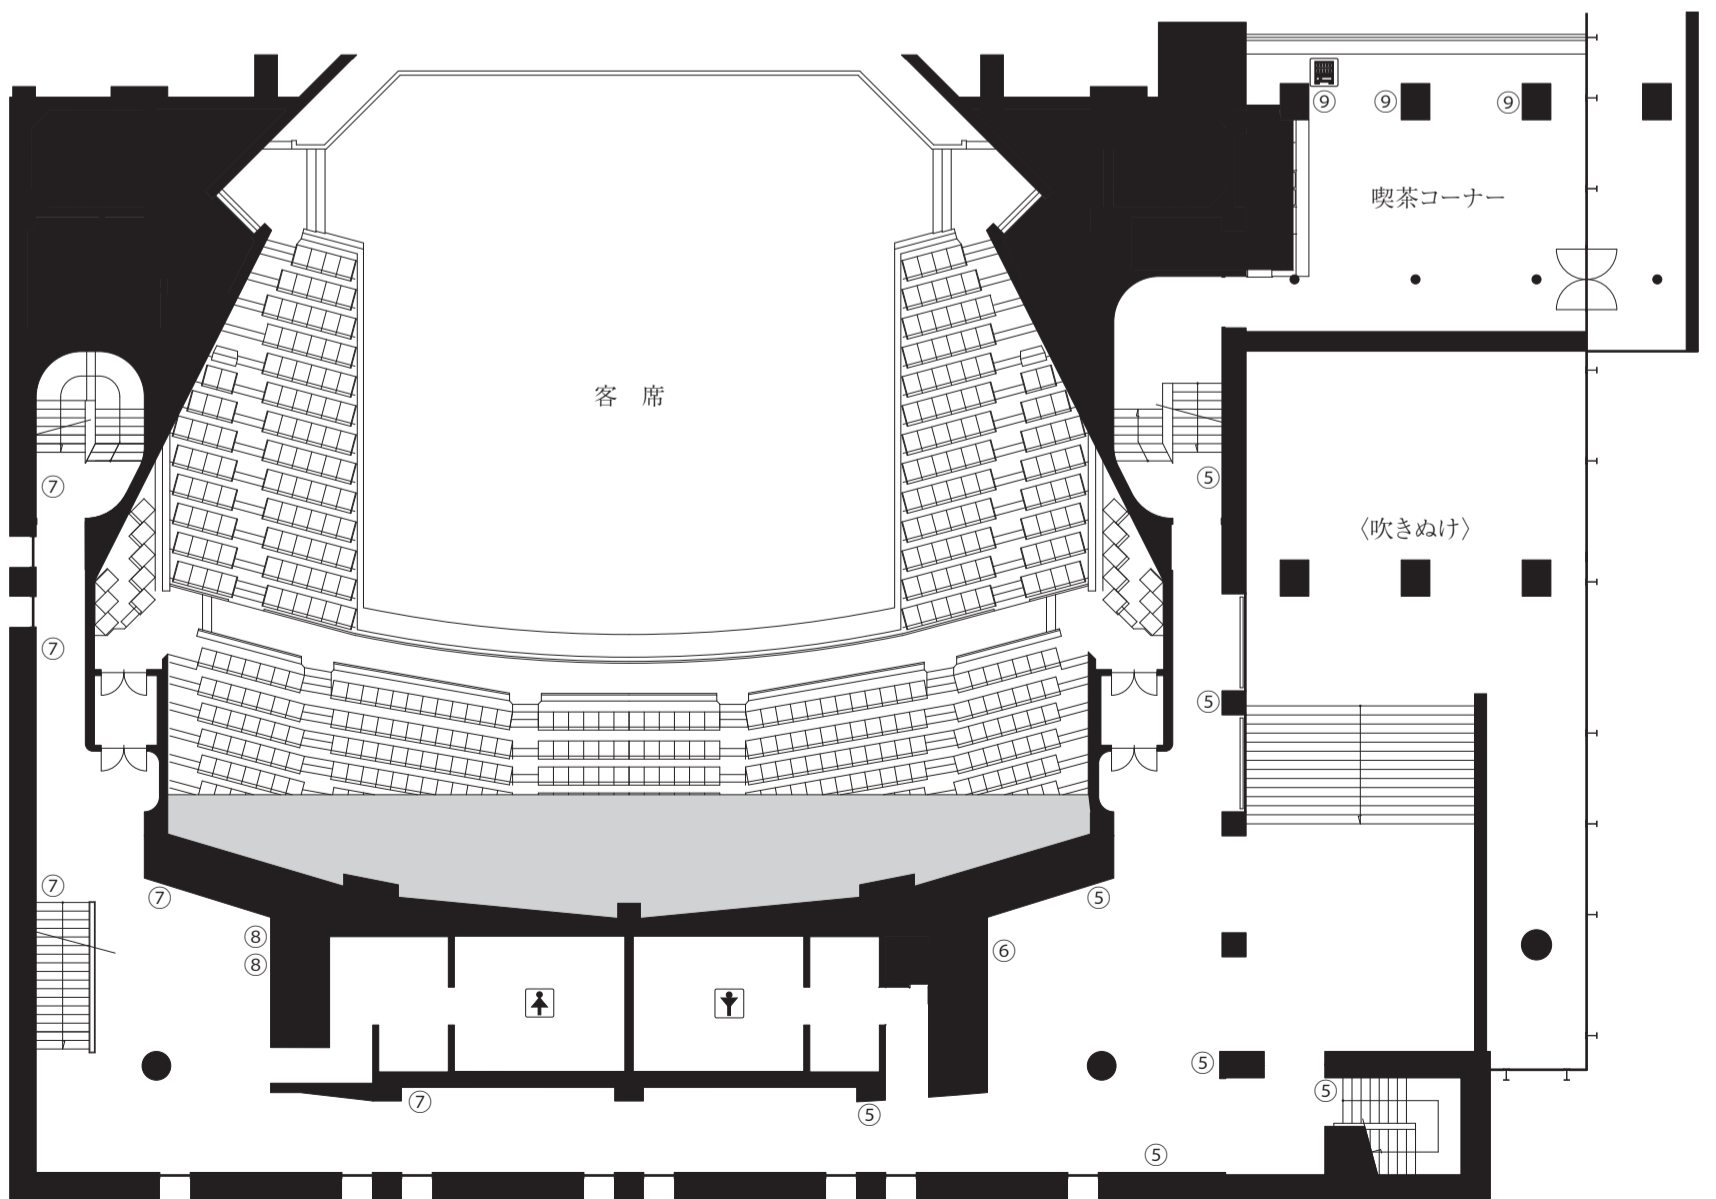

栃木県総合文化センターメインホールロビーコンセント回路図  
(1階)  
(1回路20A)

(2階)

注) 自動販売機やモニターテレビで使用しているコンセントがありますのでご注意ください。