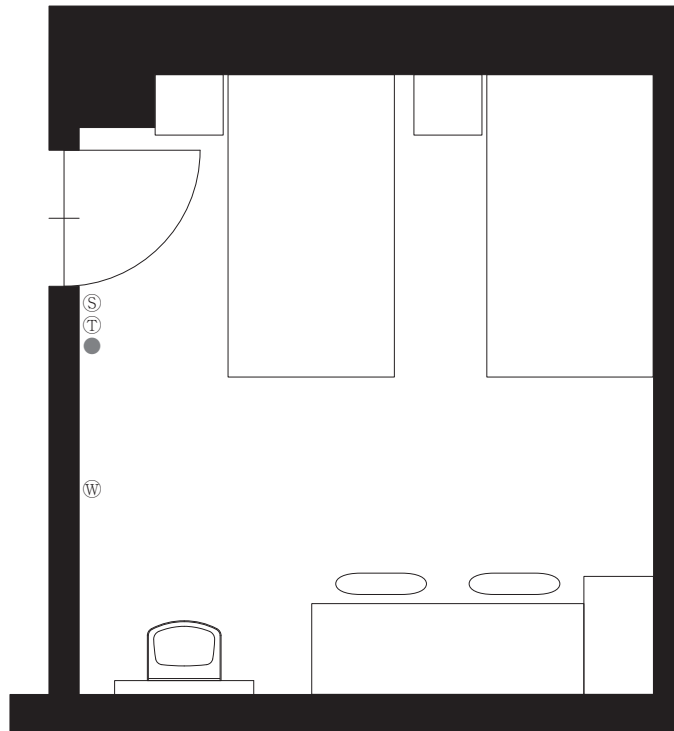

医務室

15.9m²

⑤ 照明スイッチ ① 内線電話 ④ 時計 ● コンセント

1/50