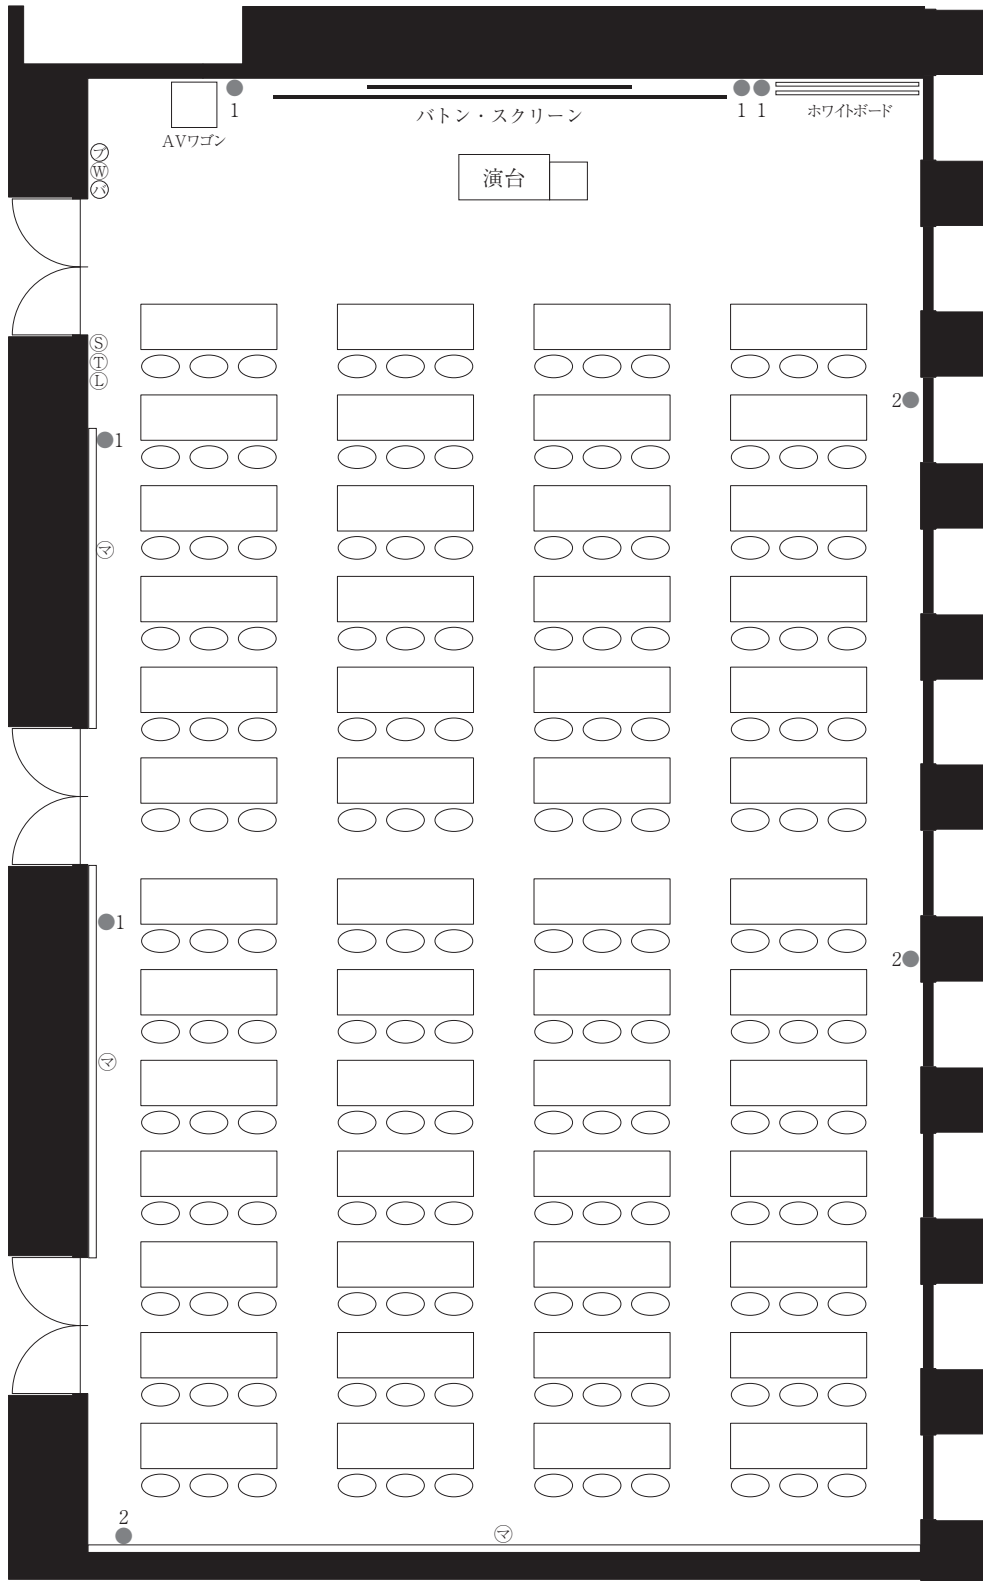

# 第 1 会議室

215.1㎡ (H=4.21m)

- Ⓢ 照明スイッチ
- Ⓛ LANポート
- Ⓜ マグネット掲示板
- Ⓣ 内線電話
- Ⓝ 吊りボタンスイッチ
- コンセント
- Ⓜ 時計
- Ⓝ ブラインドスイッチ

1/100