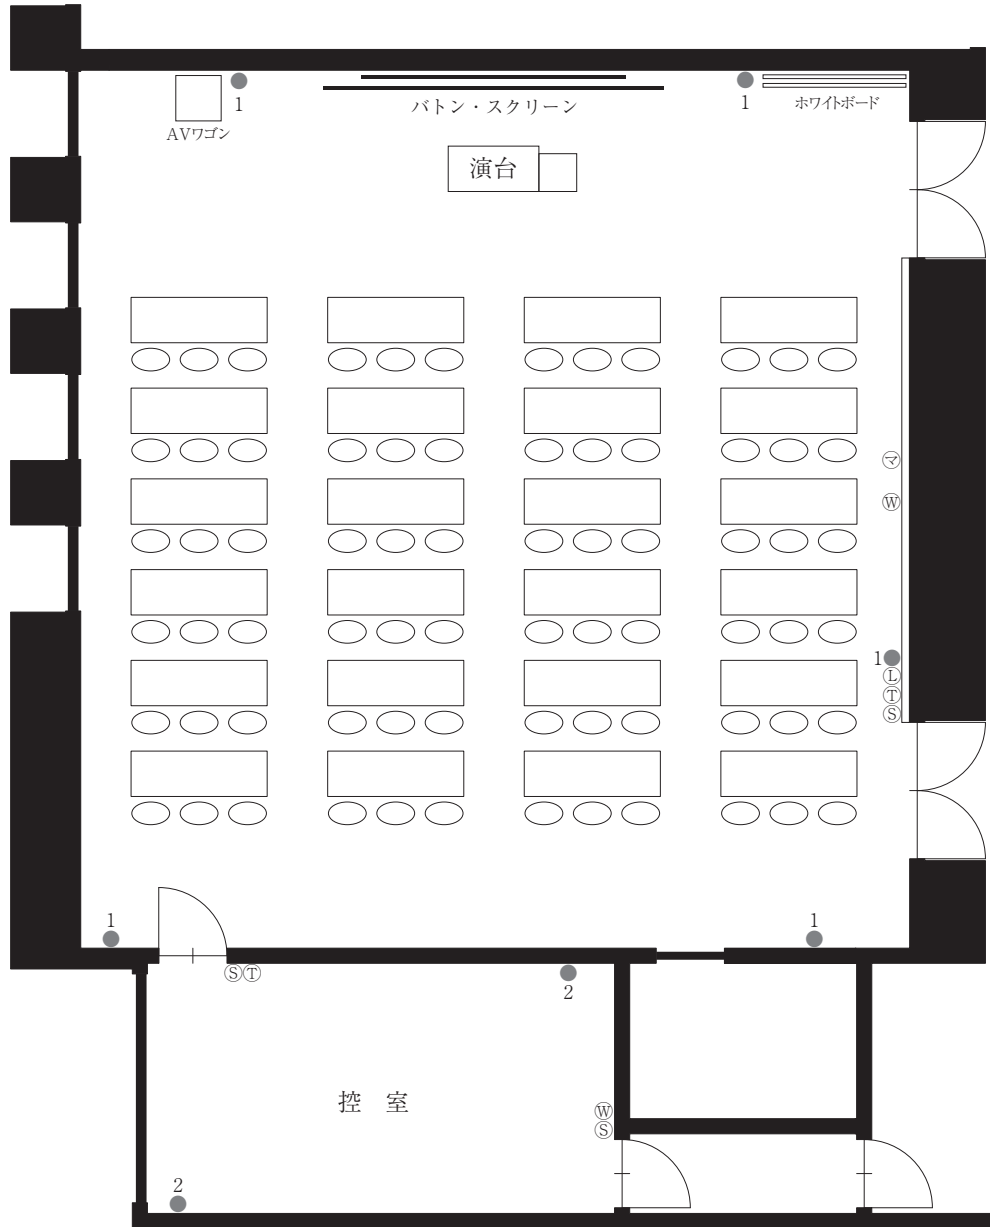

# 第 2 会議室

132.2㎡ (H=4.21m)

- Ⓢ 照明スイッチ
- Ⓣ 内線電話
- Ⓜ 時計
- Ⓛ LANポート
- Ⓜ マグネット掲示板
- コンセント