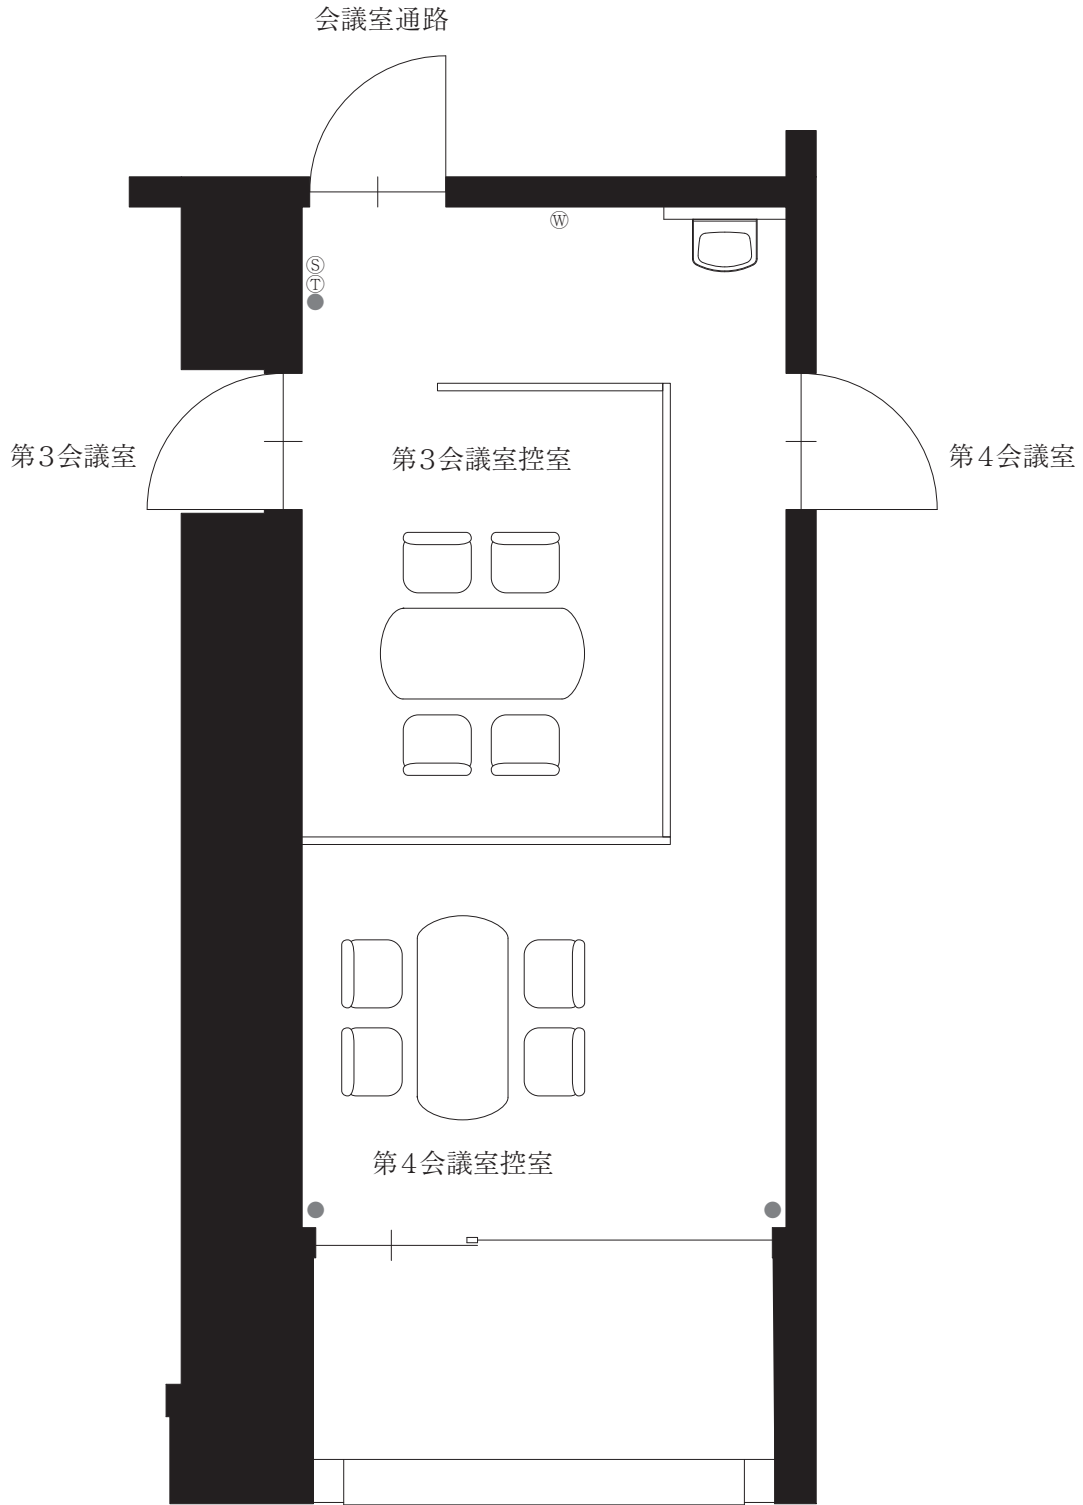

# 第3・4会議室控室

22.4m<sup>2</sup>

⑤ 照明スイッチ    ① 内線電話    ④ 時計    ● コンセント

1/50