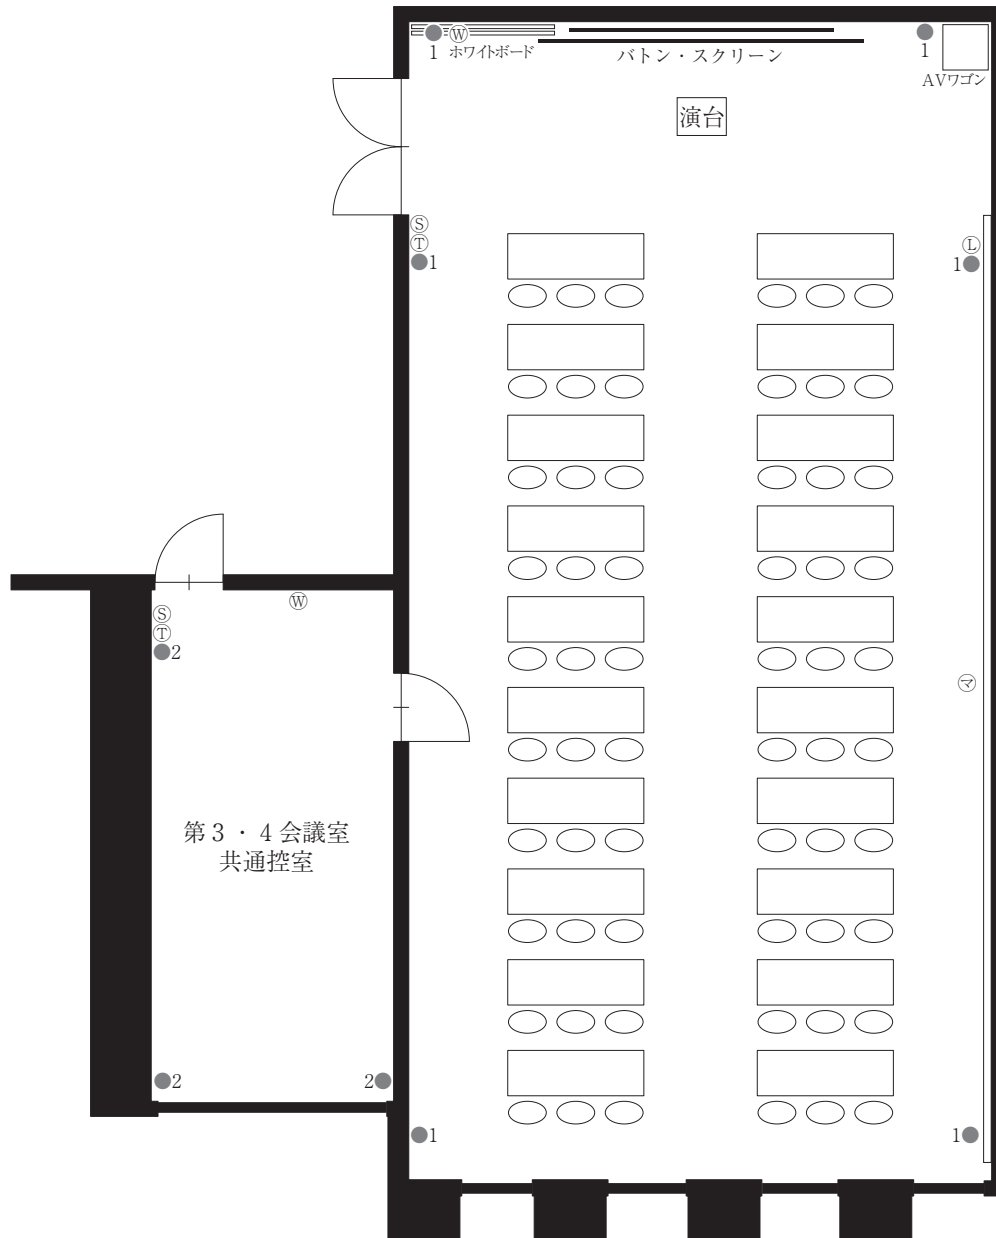

# 第 4 会議室

119.2㎡ (H=4.21m)

- Ⓢ 照明スイッチ      Ⓣ 内線電話      Ⓜ 時計      Ⓛ LANポート
- Ⓜ マグネット掲示板      ● コンセント

1/100