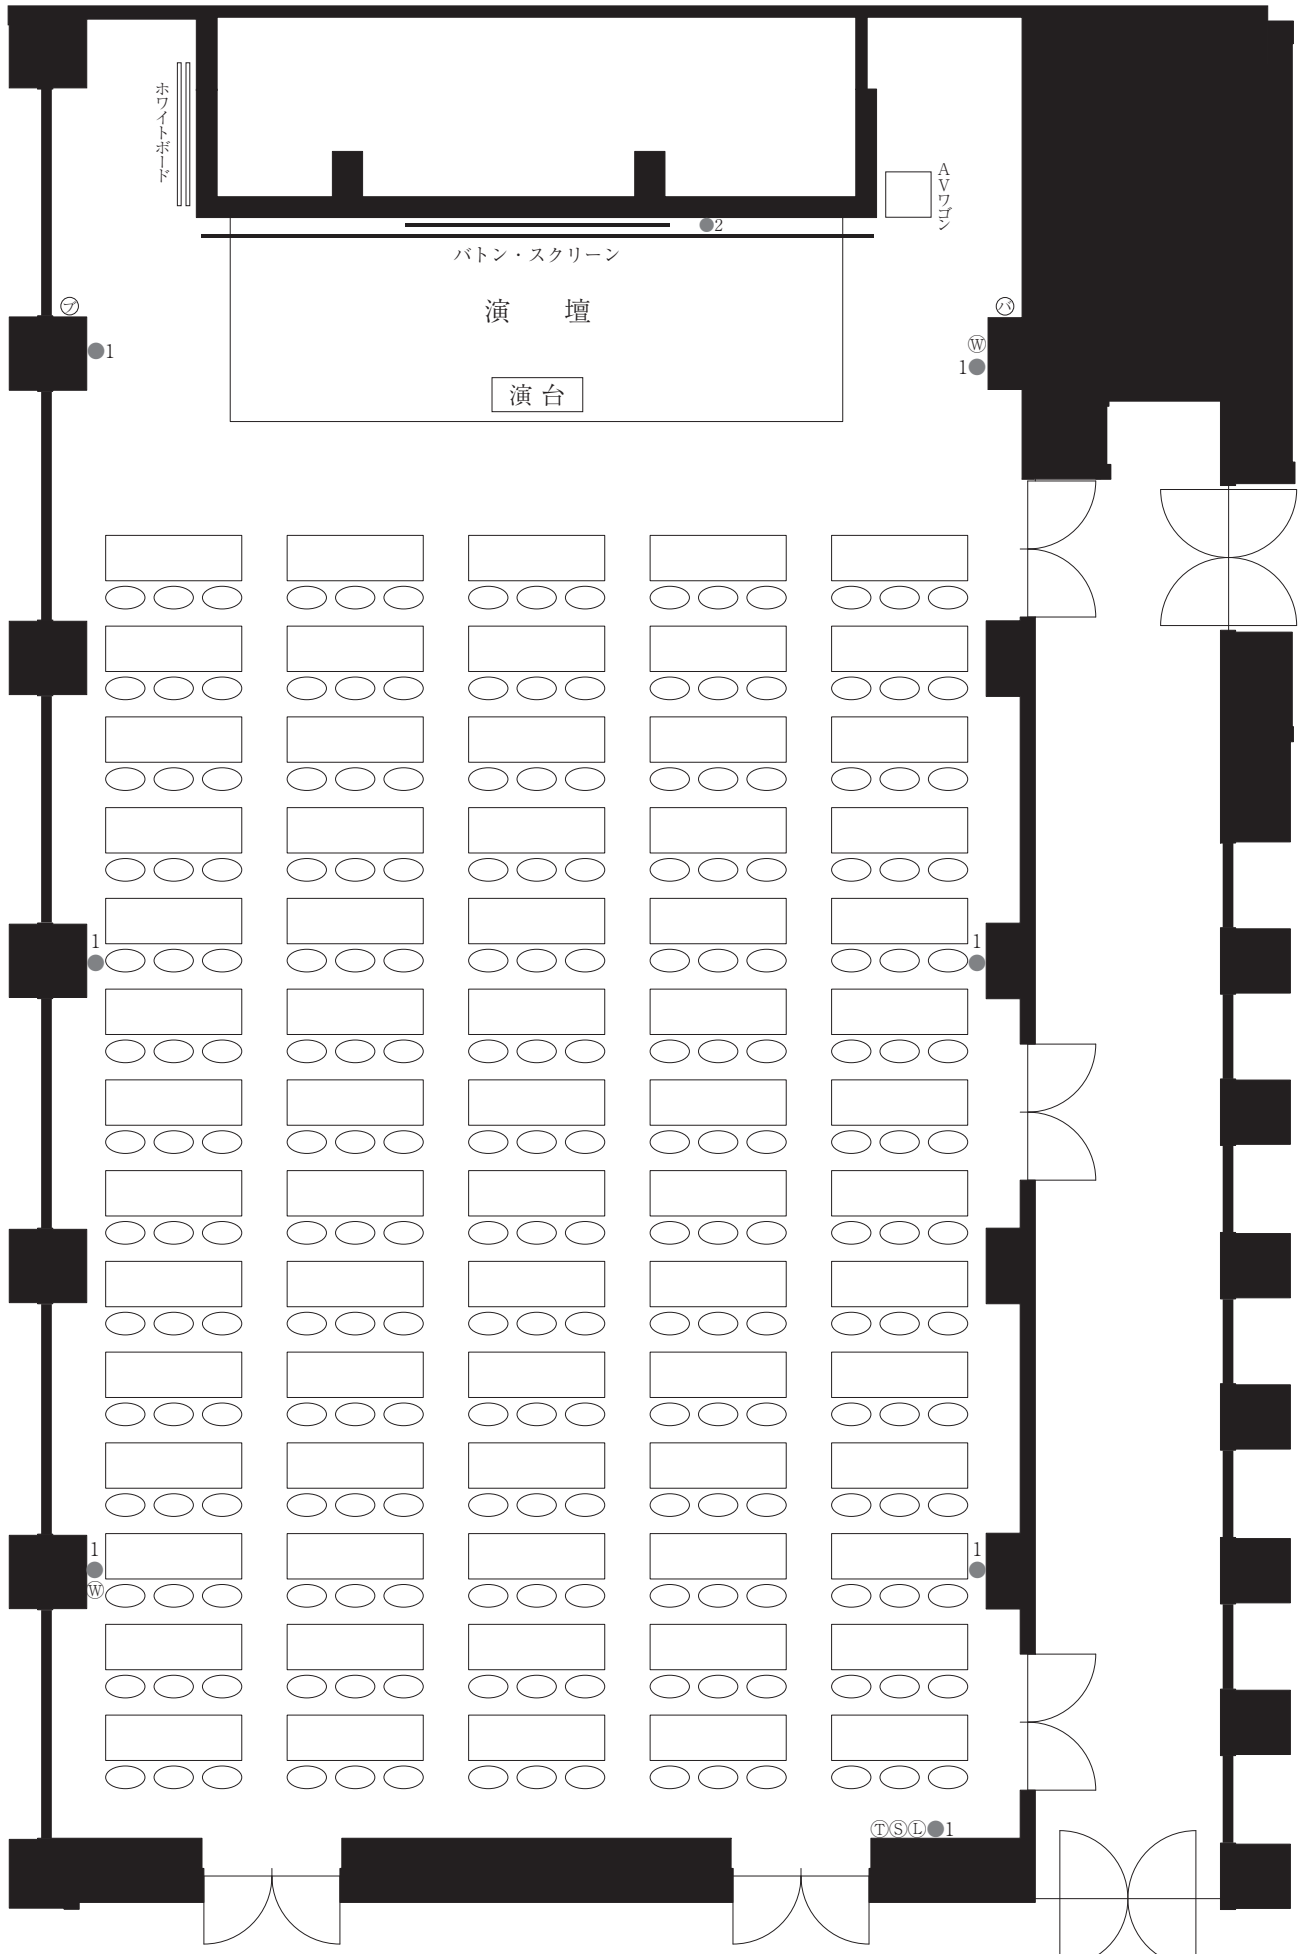

# 特別会議室

279㎡ (H=4.8m)

⑤ 照明スイッチ ① 内線電話 ㉓ 時計 ㉔ LANポート ㉕ 吊りパトンスイッチ ㉖ ブラインドスイッチ  
● コンセント

0 1 2 3 4 5m  
0 10mm 50mm

1/100