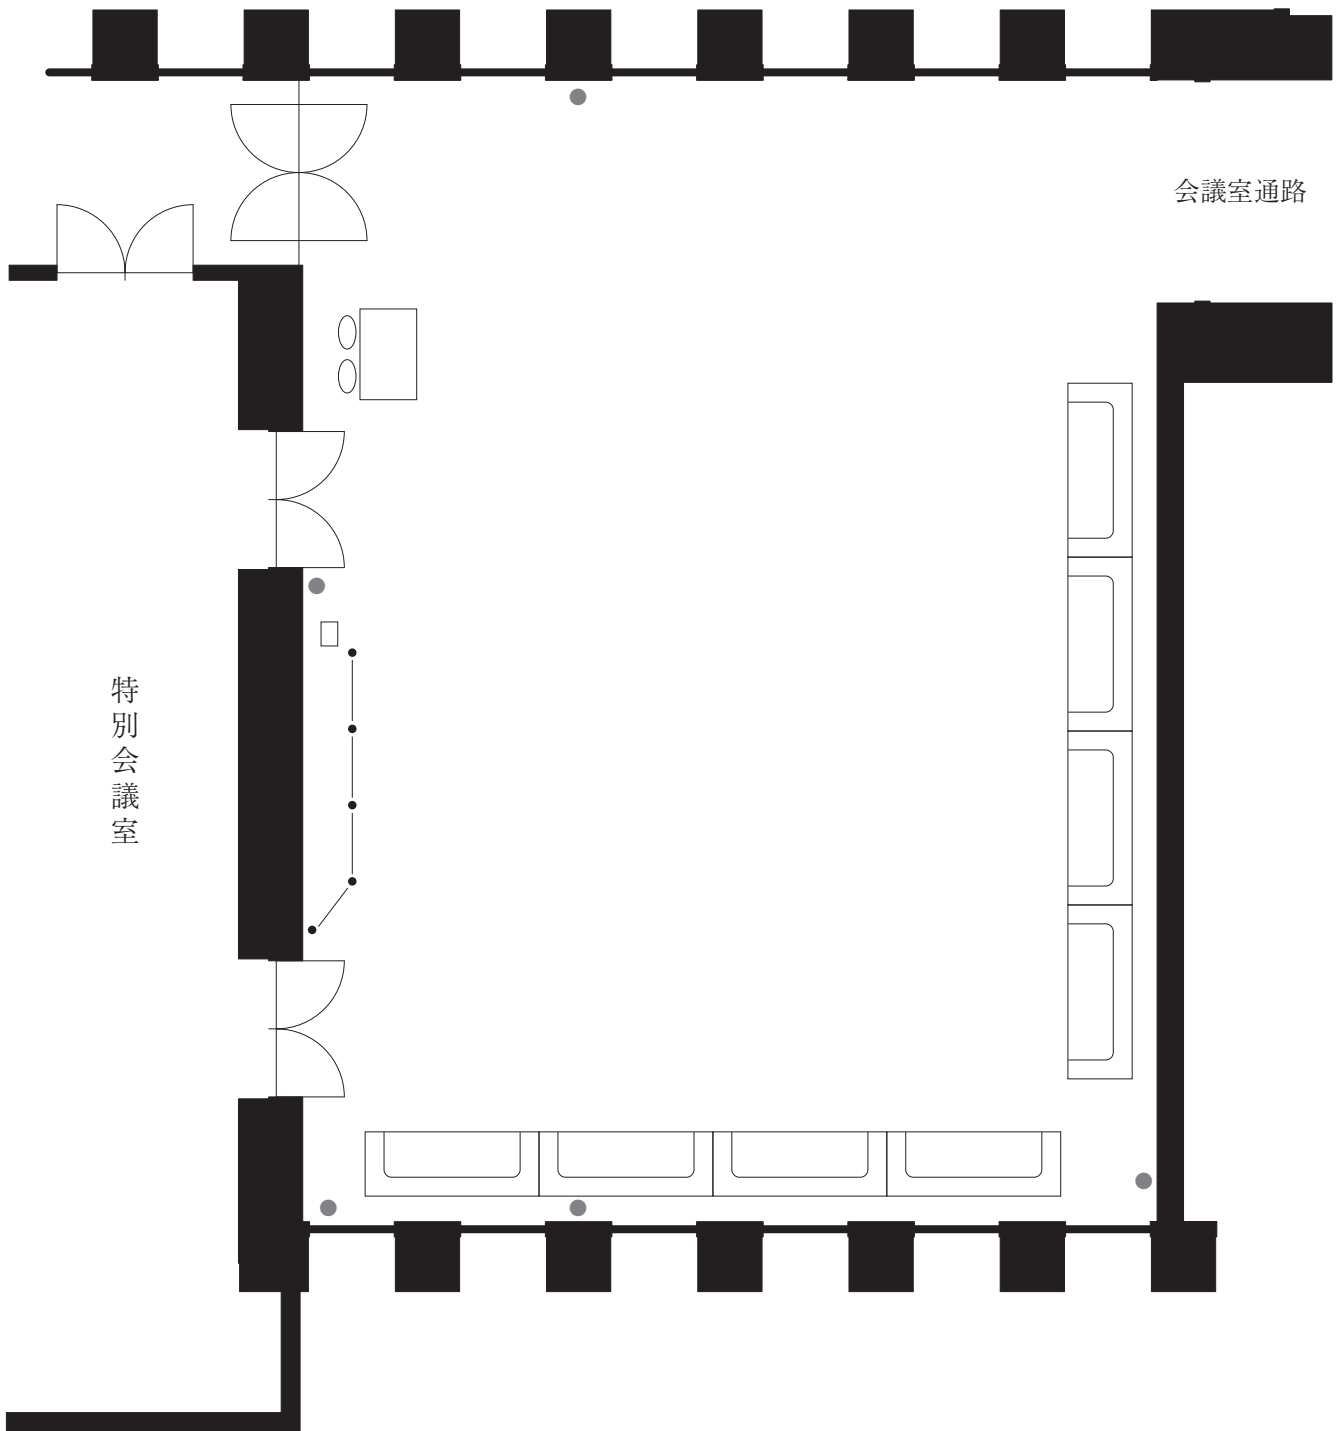

特別会議室ロビー

171.0㎡

特別会議室

会議室通路

● コンセント

1/100