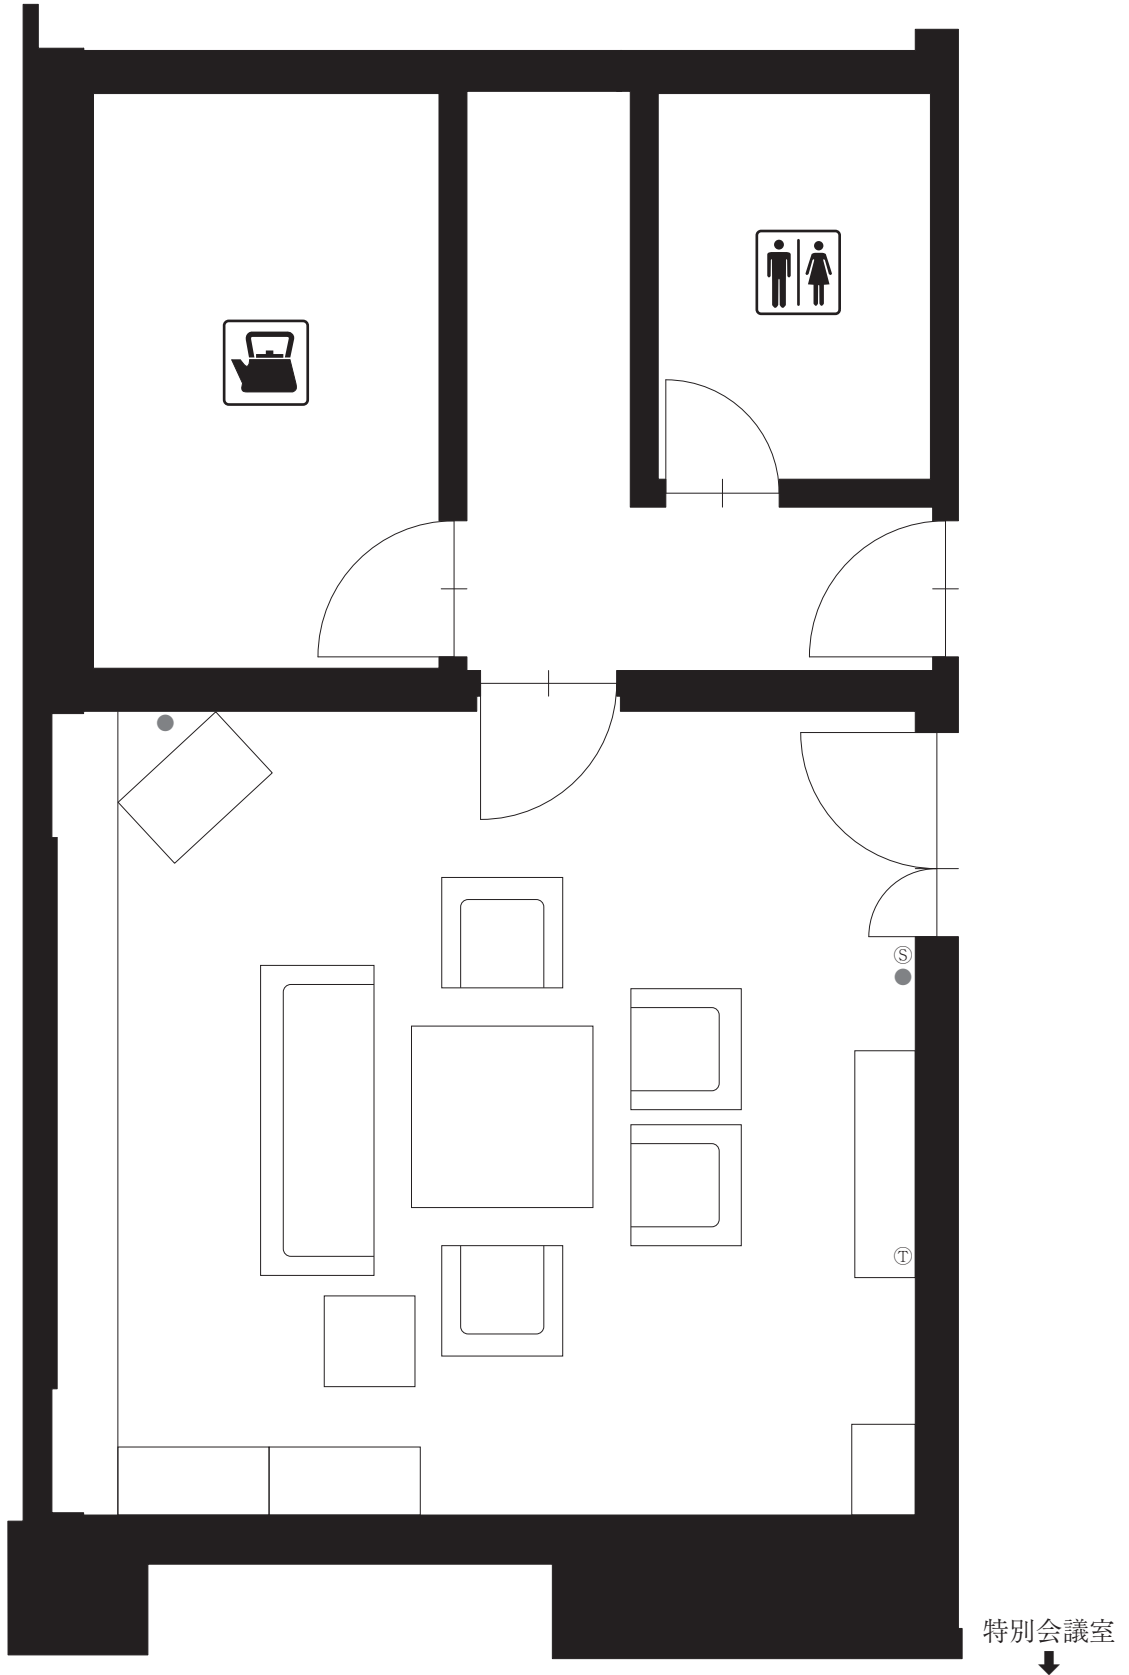

特別会議室控室

28.0㎡

- Ⓢ 照明スイッチ
- コンセント
- Ⓣ 内線電話

1/50