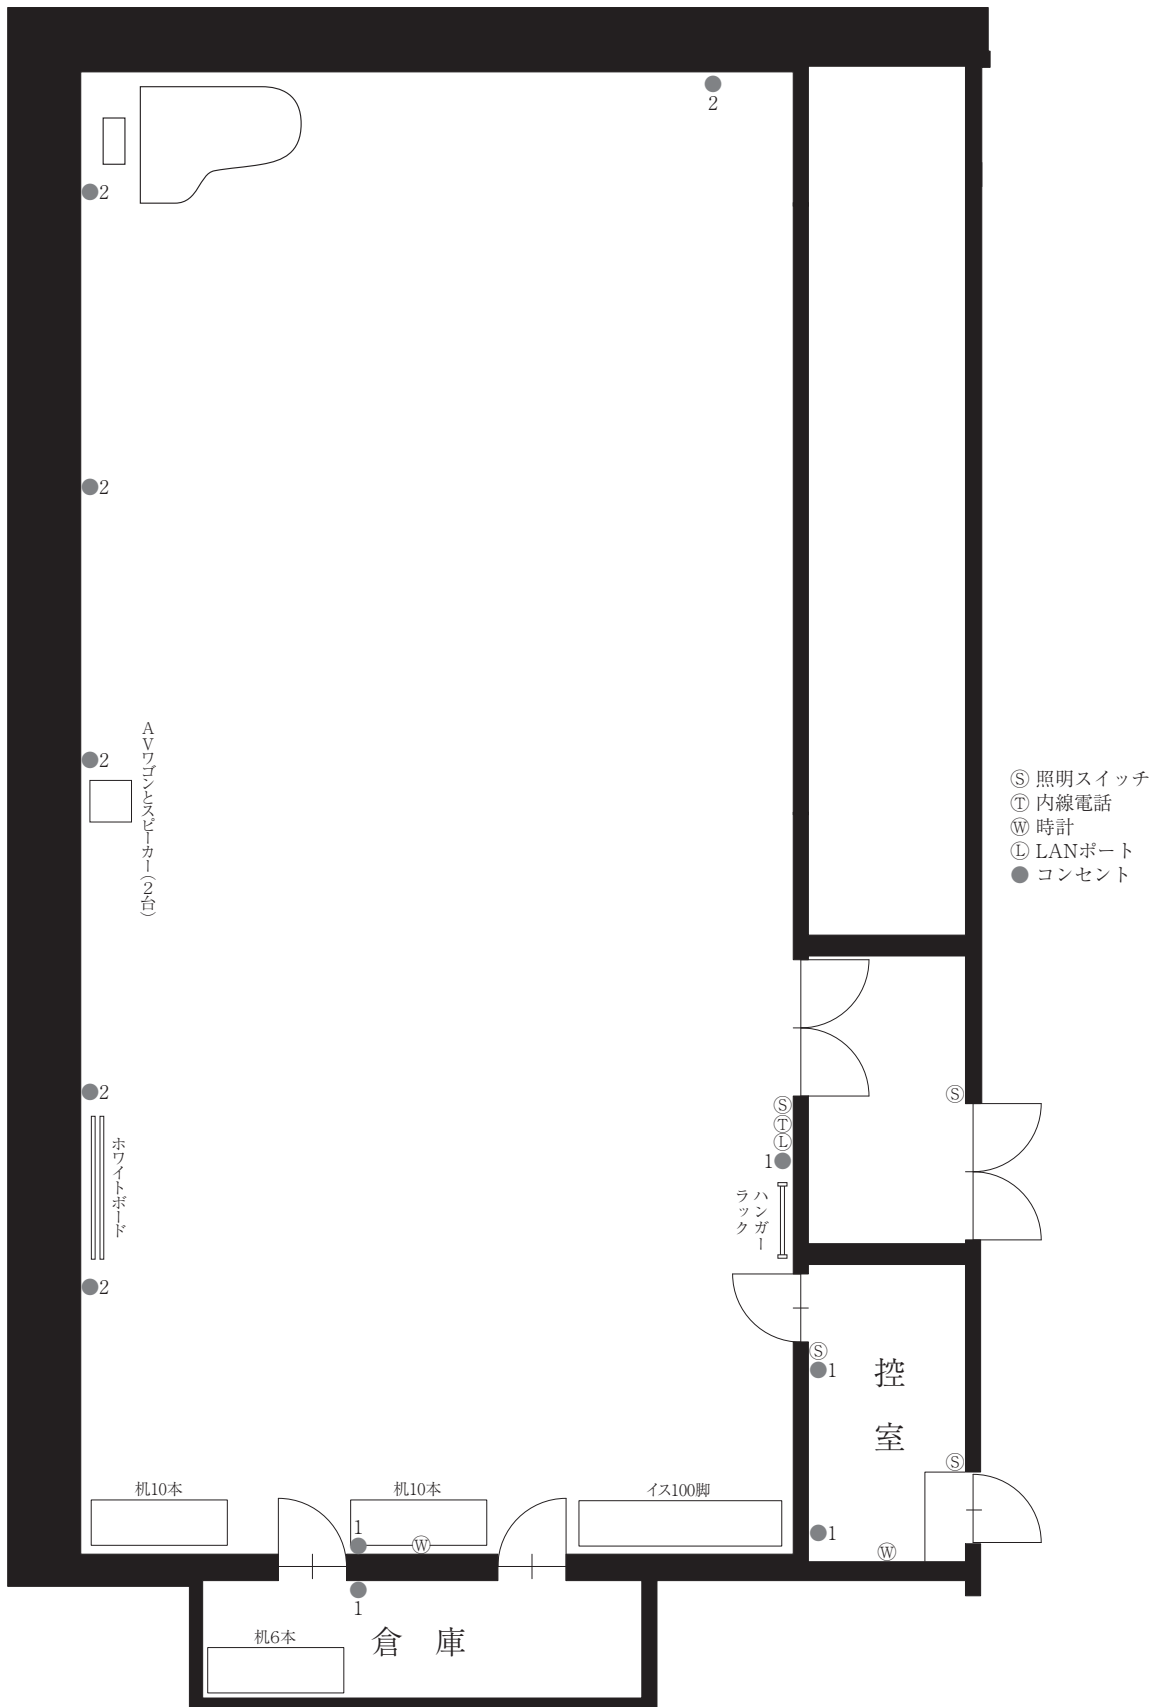

音楽練習室

185㎡ (H=4.4m)

- Ⓢ 照明スイッチ
- Ⓣ 内線電話
- Ⓜ 時計
- Ⓛ LANポート
- コンセント

1/100