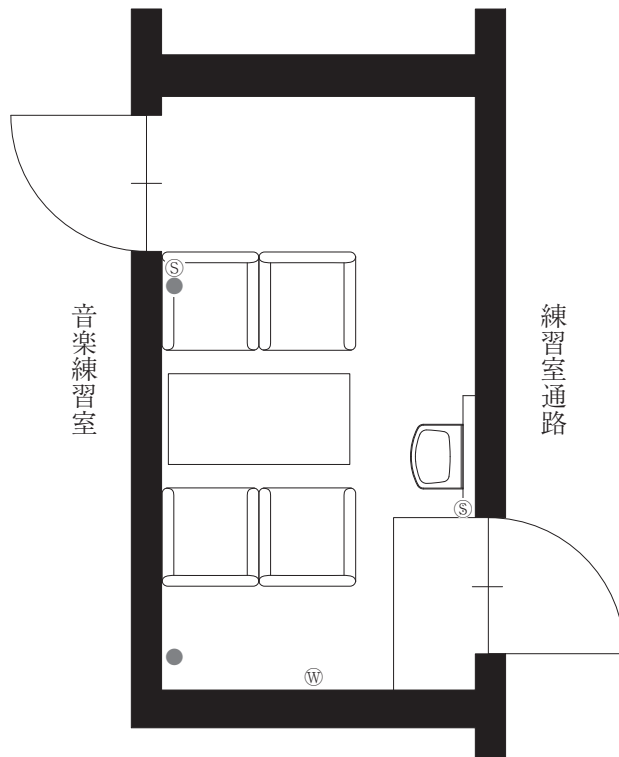

音楽練習室控室

9.2m²

Ⓢ 照明スイッチ Ⓜ 時計 ● コンセント

1/50