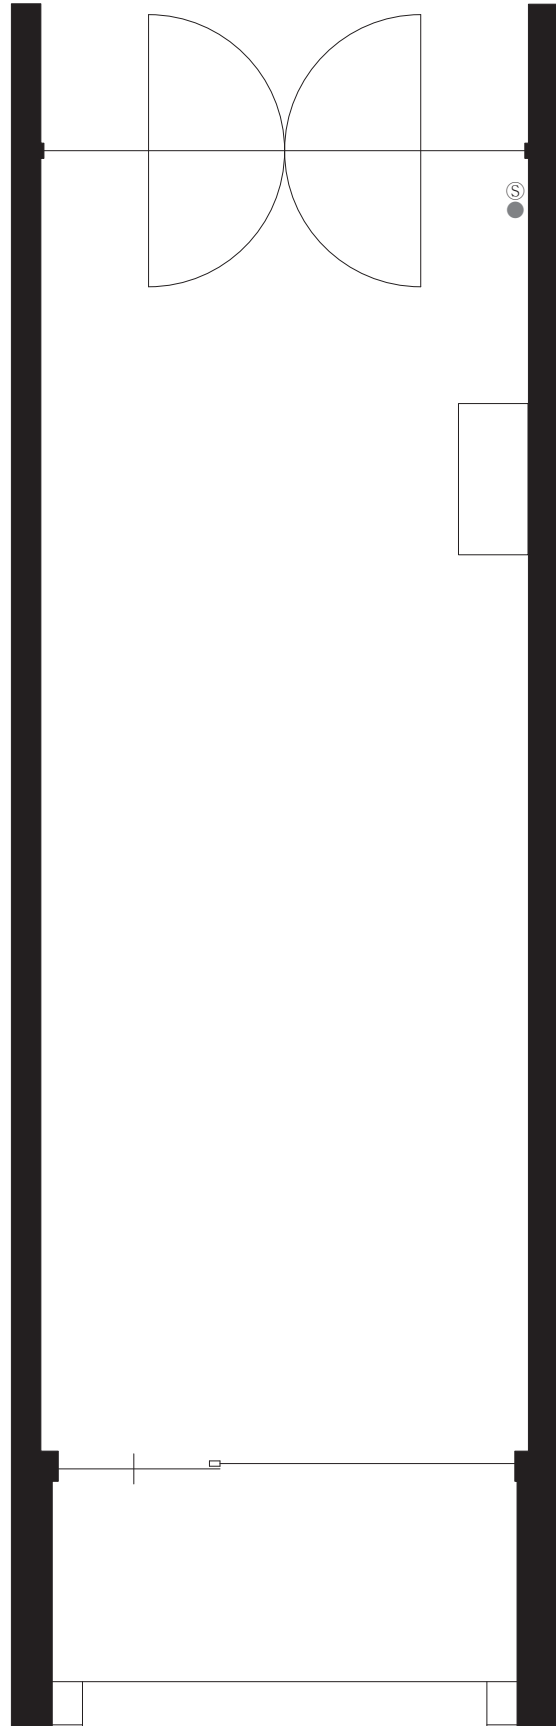

プレイルーム

26.8m²

Ⓢ 照明スイッチ ● コンセント