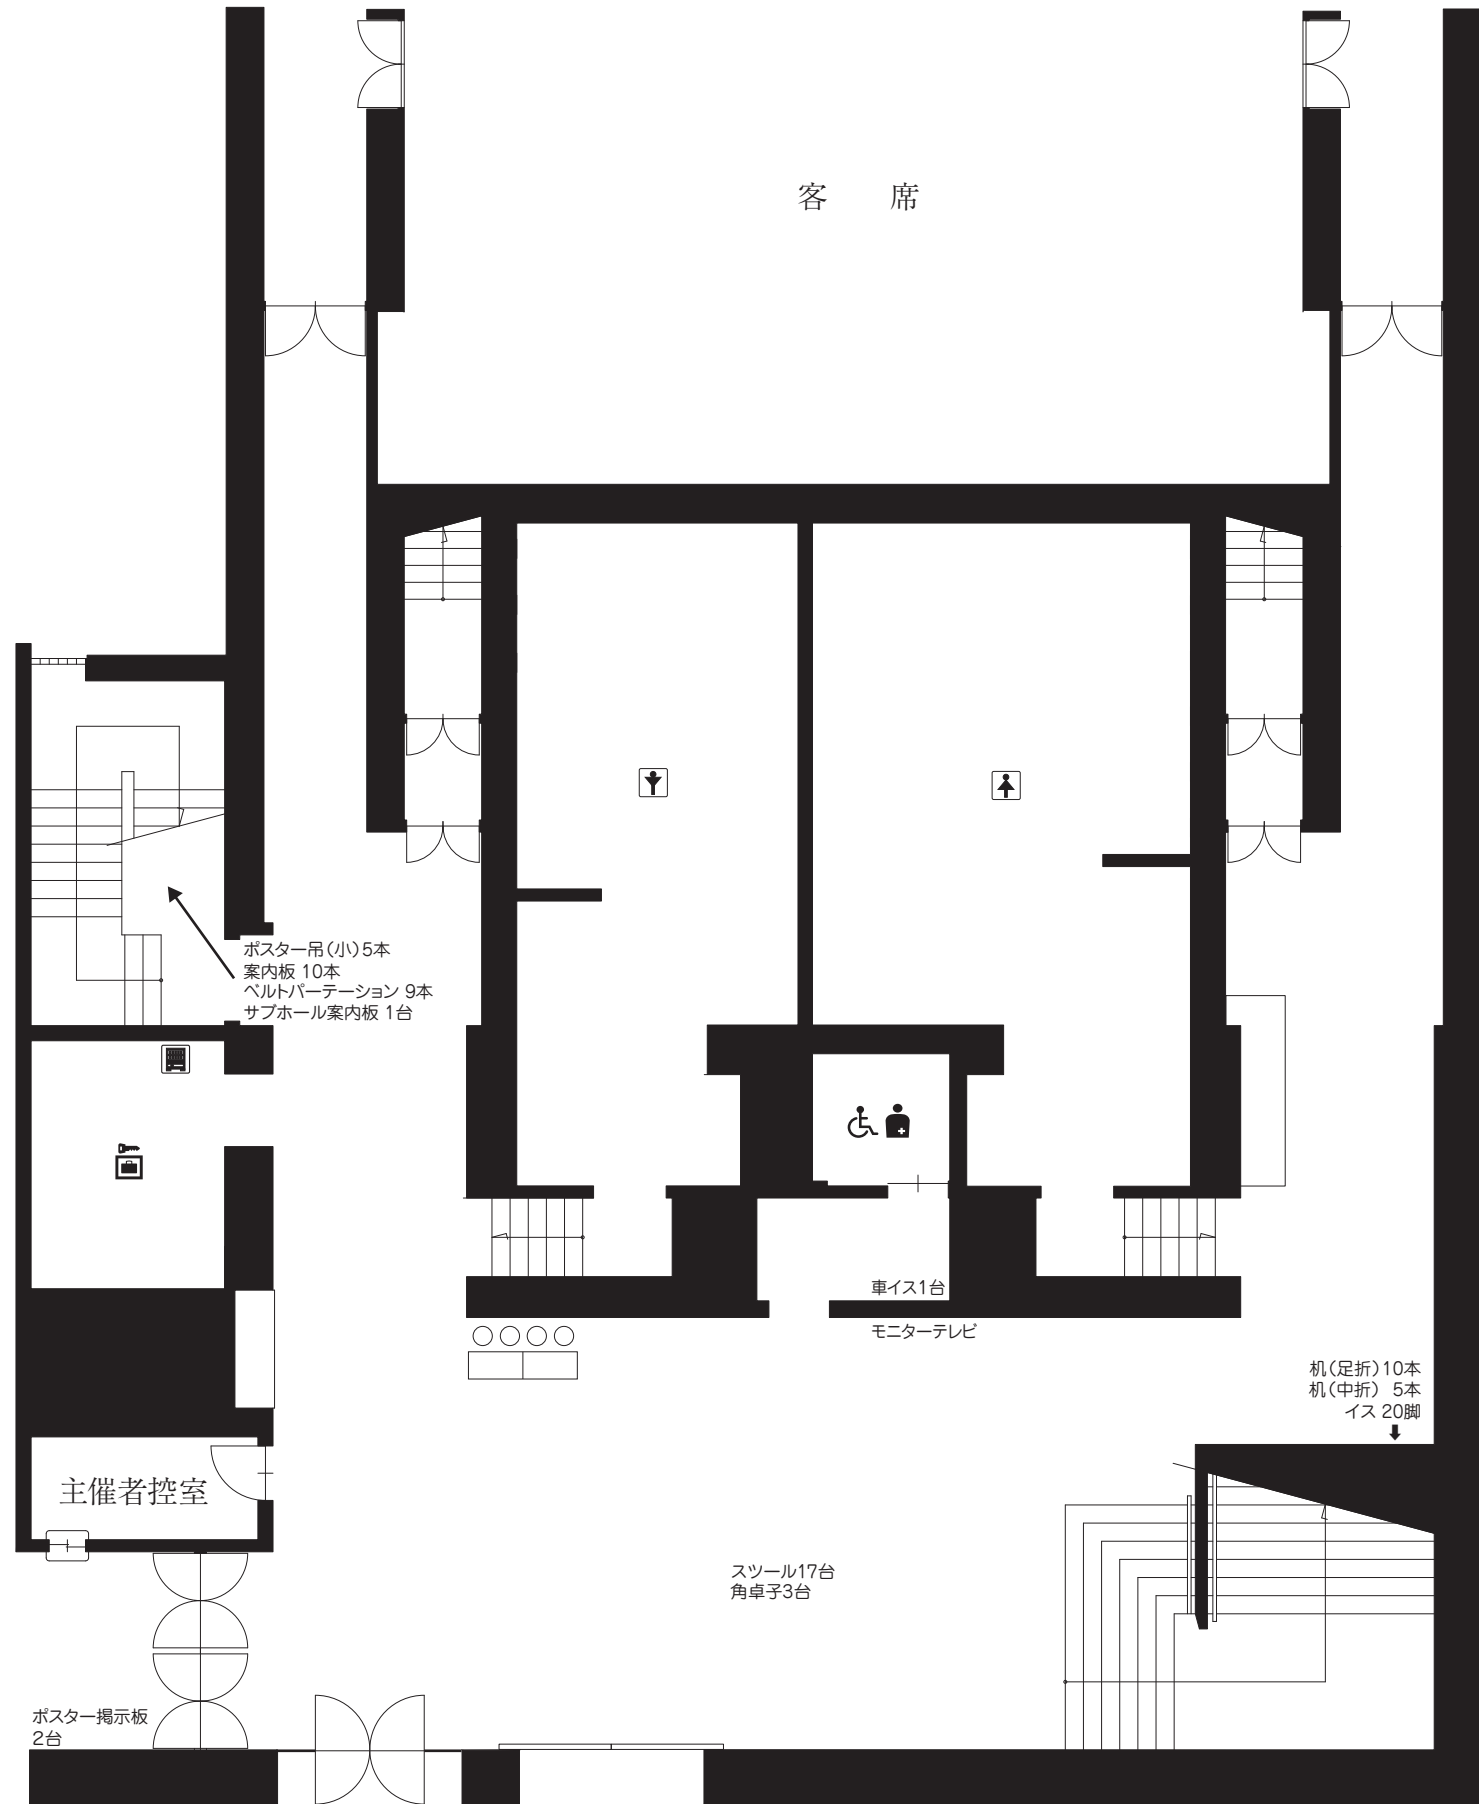

栃木県総合文化センターサブホールロビー備品図

(1階)

1/125

(2階)

1/125