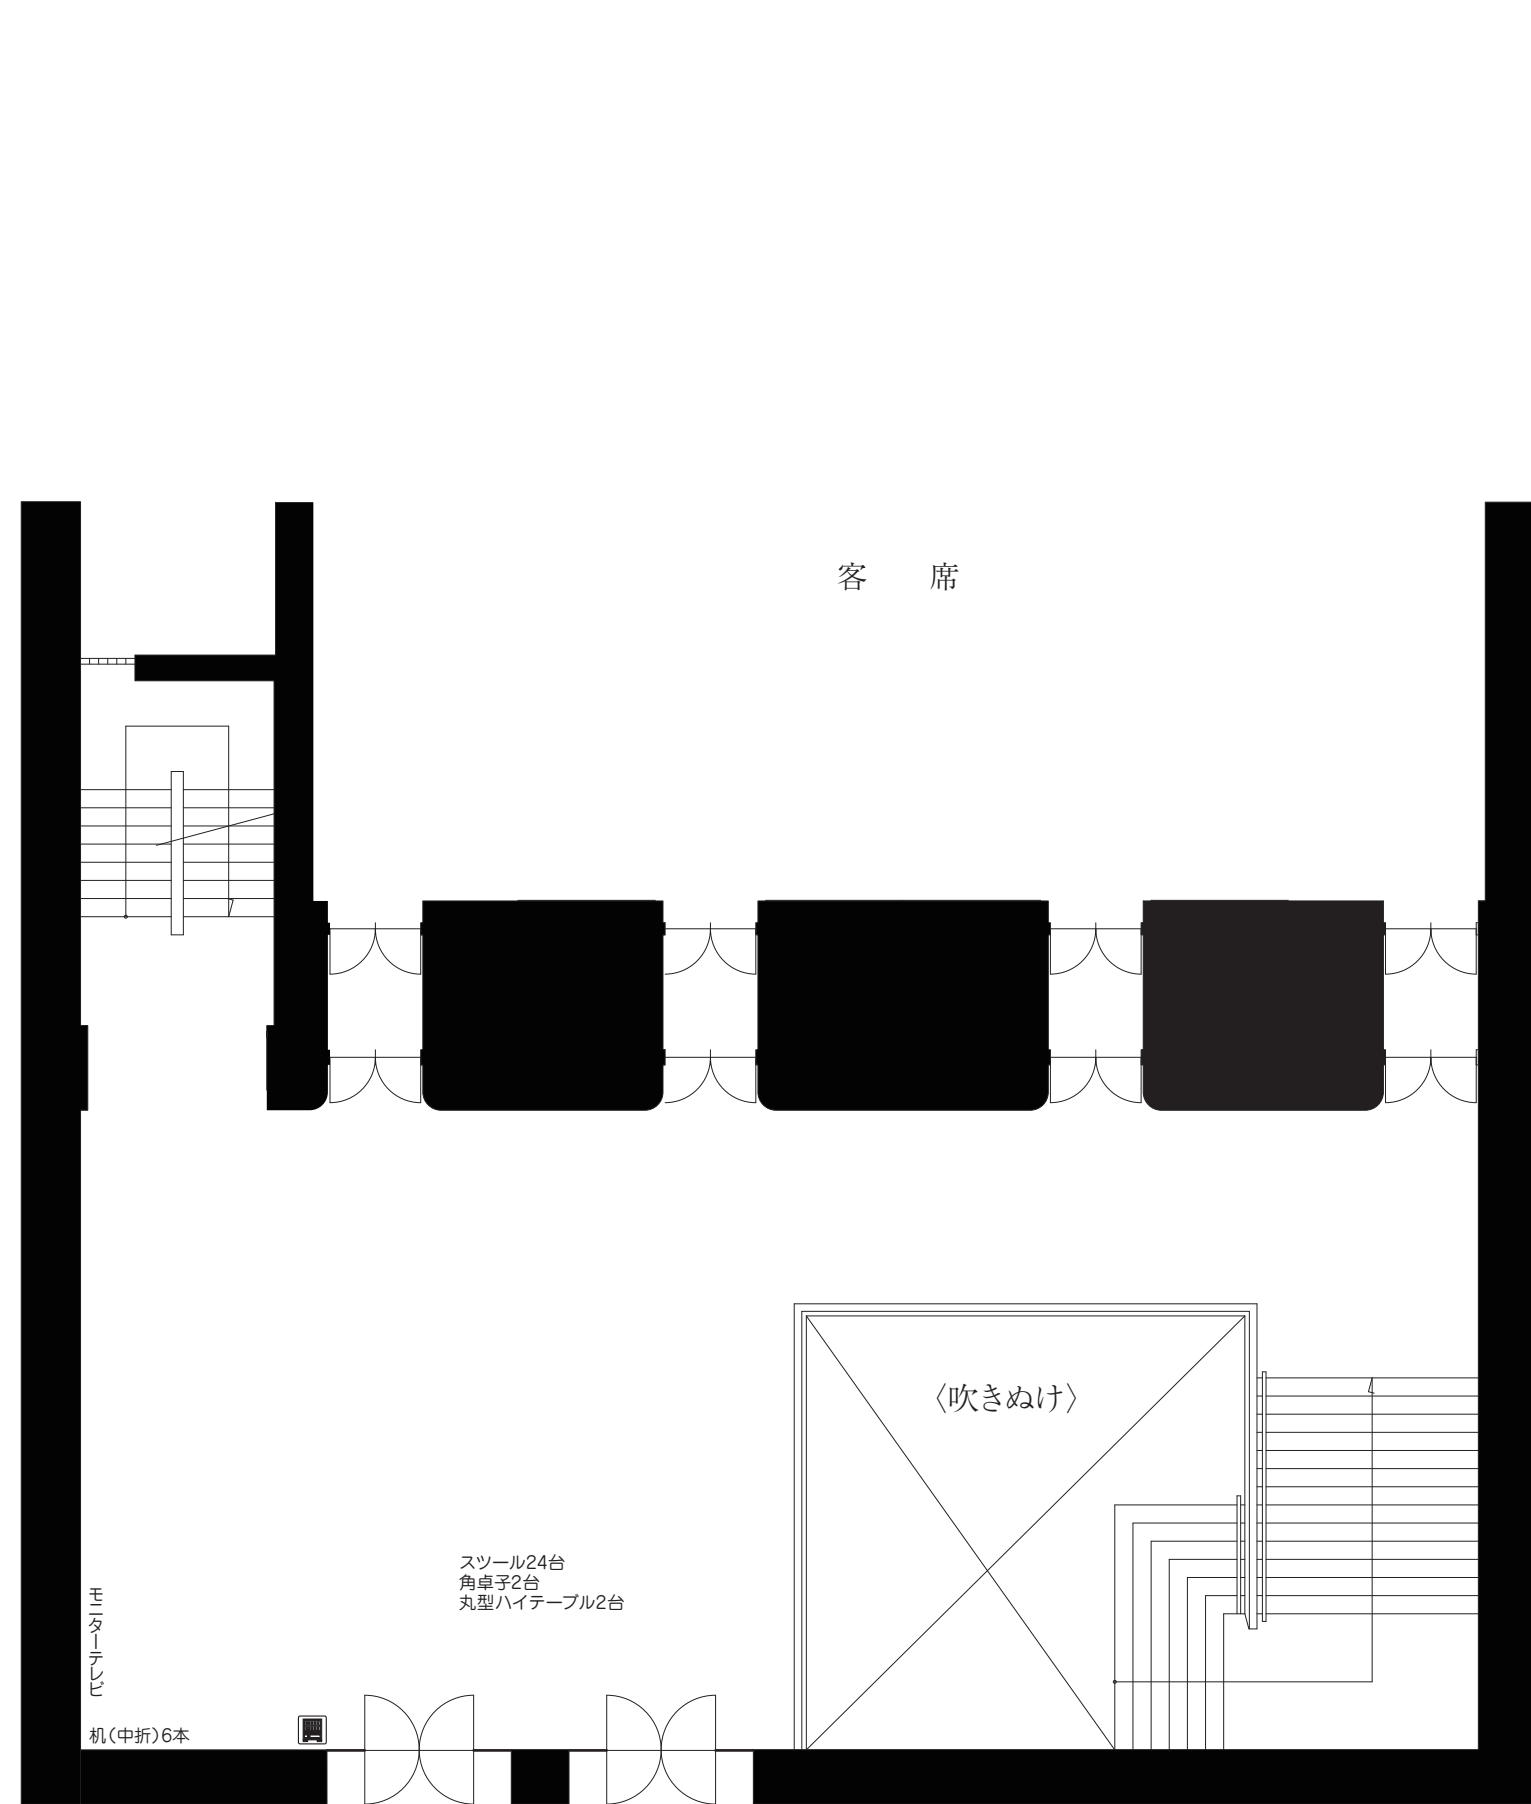

栃木県総合文化センターサブホールロビー備品図

(1階)

1/125

(2階)

1/125