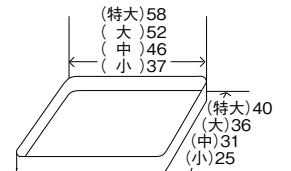

●会議室用懸垂幕

●ギャラリー用掲示板

●第3ギャラリー案内板

●表彰盆(特大2枚・大3枚・中3枚・小1枚)

●ホールロビー用ポスター吊り

●ホール移動式スクリーン

●会議室・練習室用移動式ステージ(有料)

●屋外看板用スタンド(ギャラリー・ホール用)(看板の枠はありません)

○モデル寸法

●ホール用国旗・県旗(パネル仕上げ)

※案内板、掲示板はマグネット式です。

●会議室・練習室用移動式スクリーン(有料)

●メイン・サブホール・リハーサル室用ポスター掲示板(リハーサル室用にはホール名はありません)