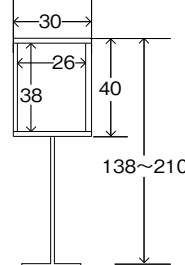

# 栃木県総合文化センター 寸法表 (単位 / cm)

●メインホール用吊看板(看板の枠はありません)

●メインホール懸垂幕

●サブホール懸垂幕

●舞台用木製掲示板

●サブホール用吊看板(看板の枠はありません)

●会議室用吊看板枠(枠のみです)

●リハーサル室用平台(20台)(有料)

●舞台用プログラムスタンド

●舞台用めくり

●舞台用和風めくり

●古典芸能練習室用めくり

●ホールロビー用受付案内板

●サブホール案内板

●T字掲示板(会議室・練習室共用)

●会議室・練習室・楽屋入口掲示板

○モデル寸法

●ホール用国旗・県旗(パネル仕上げ)

※案内板、掲示板はマグネット式です。

●会議室・練習室用移動式スクリーン(有料)

●メイン・サブホール・リハーサル室用ポスター掲示板(リハーサル室用にはホール名はありません)