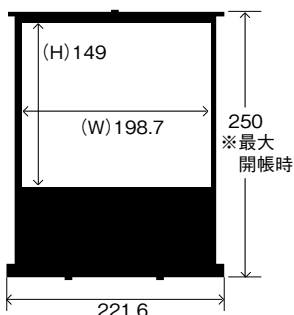

# 栃木県総合文化センター 寸法表 (単位 / cm)

●メインホール用吊看板(看板の枠はありません)

●メインホール懸垂幕

●サブホール懸垂幕

●舞台用木製掲示板

●サブホール用吊看板(看板の枠はありません)

●会議室用吊看板枠(枠のみです)

●リハーサル室用平台(20台)(有料)

●会議室用懸垂幕

●ギャラリー用掲示板

●第3ギャラリー案内板

●表彰盆(特大2枚・大3枚・中3枚・小1枚)

●ホールロビー用ポスター吊り

●ホール移動式スクリーン

●会議室・練習室用移動式ステージ(有料)

●屋外看板用スタンド(ギャラリー・ホール用)(看板の枠はありません)

○モデル寸法

●ホール用国旗・県旗(パネル仕上げ)

※案内板、掲示板はマグネット式です。

●会議室・練習室用移動式スクリーン(有料)

●メイン・サブホール・リハーサル室用ポスター掲示板(リハーサル室用にはホール名はありません)