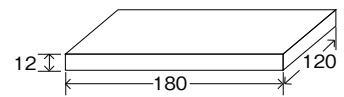

# 栃木県総合文化センター 寸法表 (単位 / cm)

●メインホール用吊看板(看板の枠はありません)

●メインホール懸垂幕

●サブホール懸垂幕

●舞台用木製掲示板

●サブホール用吊看板(看板の枠はありません)

●会議室用吊看板枠(枠のみです)

●リハーサル室用平台(20台)(有料)