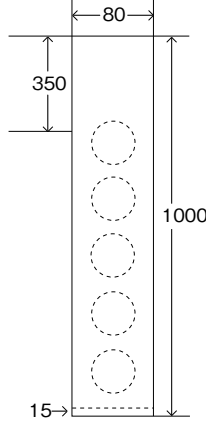

# 栃木県総合文化センター 寸法表 (単位 / cm)

●メインホール用吊看板(看板の枠はありません)

●メインホール懸垂幕

●サブホール懸垂幕

●舞台用木製掲示板

●サブホール用吊看板(看板の枠はありません)

●会議室用吊看板枠(枠のみです)

●リハーサル室用平台(20台)(有料)

●舞台用プログラムスタンド

●舞台用めくり

●舞台用和風めくり

●古典芸能練習室用めくり

●ホールロビー用受付案内板

●サブホール案内板

●T字掲示板(会議室・練習室共用)

●会議室・練習室・楽屋入口掲示板

○モデル寸法

●ホール用国旗・県旗(パネル仕上げ)

※案内板、掲示板はマグネット式です。

●会議室・練習室用移動式スクリーン(有料)

●メイン・サブホール・リハーサル室用ポスター掲示板(リハーサル室用にはホール名はありません)