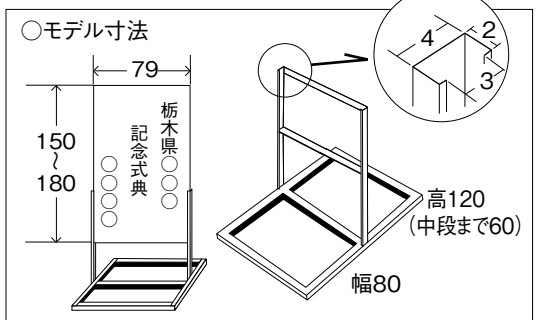

●会議室用懸垂幕

●ギャラリー用掲示板

●第3ギャラリー案内板

●表彰盆(特大2枚・大3枚・中3枚・小1枚)

●ホールロビー用ポスター吊り

●ホール移動式スクリーン

●会議室・練習室用移動式ステージ(有料)

●屋外看板用スタンド(ギャラリー・ホール用)(看板の枠はありません)

○モデル寸法

●ホール用国旗・県旗(パネル仕上げ)

※案内板、掲示板はマグネット式です。

●会議室・練習室用移動式スクリーン(有料)

●メイン・サブホール・リハーサル室用ポスター掲示板(リハーサル室用にはホール名はありません)