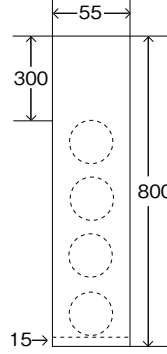

# 栃木県総合文化センター 寸法表 (単位 / cm)

●メインホール用吊看板(看板の枠はありません)

●メインホール懸垂幕

●サブホール懸垂幕

●舞台用木製掲示板

●サブホール用吊看板(看板の枠はありません)

●会議室用吊看板枠(枠のみです)

●リハーサル室用平台(20台)(有料)

●舞台用プログラムスタンド

●舞台用めくり

●舞台用和風めくり

●古典芸能練習室用めくり

●ホールロビー用受付案内板

●サブホール案内板

●T字掲示板(会議室・練習室共用)

●会議室・練習室・楽屋入口掲示板

○モデル寸法

●ホール用国旗・県旗(パネル仕上げ)

※案内板、掲示板はマグネット式です。

●会議室・練習室用移動式スクリーン(有料)

●メイン・サブホール・リハーサル室用ポスター掲示板(リハーサル室用にはホール名はありません)