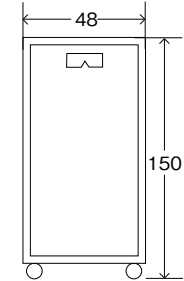

●舞台用プログラムスタンド