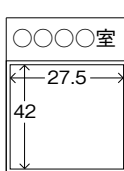

# 栃木県総合文化センター 寸法表 (単位 / cm)

●メインホール用吊看板(看板の枠はありません)

●メインホール懸垂幕

●サブホール懸垂幕

●舞台用木製掲示板

●サブホール用吊看板(看板の枠はありません)

●会議室用吊看板枠(枠のみです)

●リハーサル室用平台(20台)(有料)

●舞台用プログラムスタンド

●舞台用めくり

●舞台用和風めくり

●古典芸能練習室用めくり

●ホールロビー用受付案内板

●サブホール案内板

●T字掲示板(会議室・練習室共用)

●会議室・練習室・楽屋入口掲示板

○モデル寸法

●ホール用国旗・県旗(パネル仕上げ)

※案内板、掲示板はマグネット式です。

●会議室・練習室用移動式スクリーン(有料)

●メイン・サブホール・リハーサル室用ポスター掲示板(リハーサル室用にはホール名はありません)