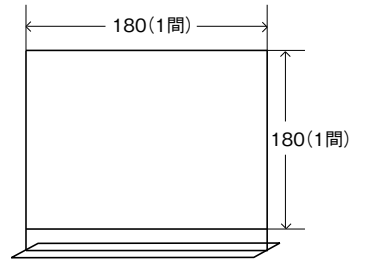

# 栃木県総合文化センター 寸法表 (単位 / cm)

●メインホール用吊看板(看板の枠はありません)

●メインホール懸垂幕

●サブホール懸垂幕

●舞台用木製掲示板

●サブホール用吊看板(看板の枠はありません)

●会議室用吊看板枠(枠のみです)

●リハーサル室用平台(20台)(有料)

○モデル寸法

●ホール用国旗・県旗(パネル仕上げ)

※案内板、掲示板はマグネット式です。

●会議室・練習室用移動式スクリーン(有料)

●メイン・サブホール・リハーサル室用ポスター掲示板(リハーサル室用にはホール名はありません)