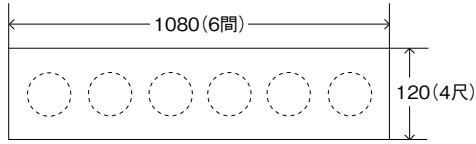

# 栃木県総合文化センター 寸法表 (単位 / cm)

●メインホール用吊看板(看板の枠はありません)

●メインホール懸垂幕

●サブホール懸垂幕

●舞台用木製掲示板

●サブホール用吊看板(看板の枠はありません)

●会議室用吊看板枠(枠のみです)

●リハーサル室用平台(20台)(有料)

●舞台用プログラムスタンド

●舞台用めくり

●舞台用和風めくり

●古典芸能練習室用めくり

●ホールロビー用受付案内板

●サブホール案内板

●T字掲示板(会議室・練習室共用)

●会議室・練習室・楽屋入口掲示板

○モデル寸法

●ホール用国旗・県旗(パネル仕上げ)

※案内板、掲示板はマグネット式です。

●会議室・練習室用移動式スクリーン(有料)

●メイン・サブホール・リハーサル室用ポスター掲示板(リハーサル室用にはホール名はありません)