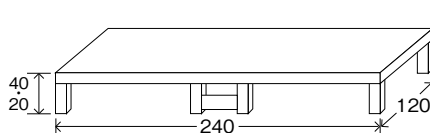

●会議室用懸垂幕

●ギャラリー用掲示板

●第3ギャラリー案内板

●表彰盆(特大2枚・大3枚・中3枚・小1枚)

●ホールロビー用ポスター吊り

●ホール移動式スクリーン

●会議室・練習室用移動式ステージ(有料)

●屋外看板用スタンド(ギャラリー・ホール用)(看板の枠はありません)

○モデル寸法

●ホール用国旗・県旗(パネル仕上げ)

※案内板、掲示板はマグネット式です。

●会議室・練習室用移動式スクリーン(有料)

●メイン・サブホール・リハーサル室用ポスター掲示板(リハーサル室用にはホール名はありません)