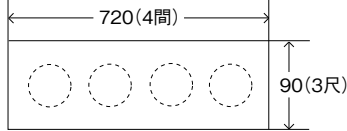

# 栃木県総合文化センター 寸法表 (単位 / cm)

●メインホール用吊看板(看板の枠はありません)

●メインホール懸垂幕

●サブホール懸垂幕

●舞台用木製掲示板

●サブホール用吊看板(看板の枠はありません)

●会議室用吊看板枠(枠のみです)

●リハーサル室用平台(20台)(有料)