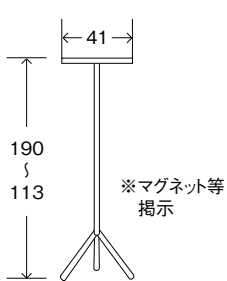

# 栃木県総合文化センター 寸法表 (単位 / cm)

●メインホール用吊看板(看板の枠はありません)

●メインホール懸垂幕

●サブホール懸垂幕

●舞台用木製掲示板

●サブホール用吊看板(看板の枠はありません)

●会議室用吊看板枠(枠のみです)

●リハーサル室用平台(20台)(有料)

●舞台用プログラムスタンド

●舞台用めくり

●舞台用和風めくり

●古典芸能練習室用めくり

●ホールロビー用受付案内板

●サブホール案内板

●T字掲示板(会議室・練習室共用)

●会議室・練習室・楽屋入口掲示板

○モデル寸法

●ホール用国旗・県旗(パネル仕上げ)

※案内板、掲示板はマグネット式です。

●会議室・練習室用移動式スクリーン(有料)

●メイン・サブホール・リハーサル室用ポスター掲示板(リハーサル室用にはホール名はありません)