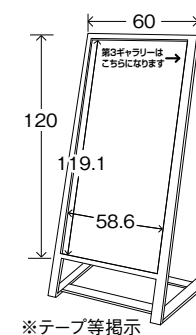

●第3ギャラリー案内板