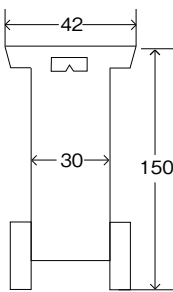

# 栃木県総合文化センター 寸法表 (単位 / cm)

●メインホール用吊看板(看板の枠はありません)

●メインホール懸垂幕

●サブホール懸垂幕

●舞台用木製掲示板

●サブホール用吊看板(看板の枠はありません)

●会議室用吊看板枠(枠のみです)

●リハーサル室用平台(20台)(有料)

●舞台用プログラムスタンド

●舞台用めくり

●舞台用和風めくり

●古典芸能練習室用めくり

●ホールロビー用受付案内板

●サブホール案内板

●T字掲示板(会議室・練習室共用)

●会議室・練習室・楽屋入口掲示板

○モデル寸法

●ホール用国旗・県旗(パネル仕上げ)

※案内板、掲示板はマグネット式です。

●会議室・練習室用移動式スクリーン(有料)

●メイン・サブホール・リハーサル室用ポスター掲示板(リハーサル室用にはホール名はありません)