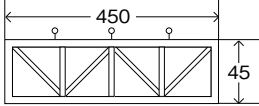

# 栃木県総合文化センター 寸法表 (単位 / cm)

●メインホール用吊看板(看板の枠はありません)

●メインホール懸垂幕

●サブホール懸垂幕

●舞台用木製掲示板

●サブホール用吊看板(看板の枠はありません)

●会議室用吊看板枠(枠のみです)

●リハーサル室用平台(20台)(有料)

○モデル寸法

●ホール用国旗・県旗(パネル仕上げ)

※案内板、掲示板はマグネット式です。

●会議室・練習室用移動式スクリーン(有料)

●メイン・サブホール・リハーサル室用ポスター掲示板(リハーサル室用にはホール名はありません)