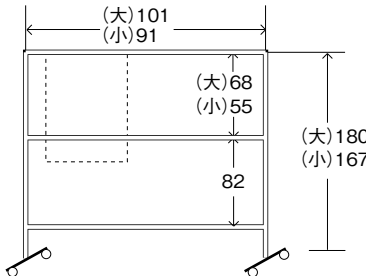

●会議室用懸垂幕

●ギャラリー用掲示板

●第3ギャラリー案内板

●表彰盆(特大2枚・大3枚・中3枚・小1枚)

●ホールロビー用ポスター吊り

●ホール移動式スクリーン

●会議室・練習室用移動式ステージ(有料)

●屋外看板用スタンド(ギャラリー・ホール用)(看板の枠はありません)

○モデル寸法

●ホール用国旗・県旗(パネル仕上げ)

※案内板、掲示板はマグネット式です。

●会議室・練習室用移動式スクリーン(有料)

●メイン・サブホール・リハーサル室用ポスター掲示板(リハーサル室用にはホール名はありません)