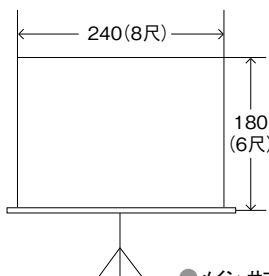

●会議室用懸垂幕

●ギャラリー用掲示板

●第3ギャラリー案内板

●表彰盆(特大2枚・大3枚・中3枚・小1枚)

●ホールロビー用ポスター吊り

●ホール移動式スクリーン

●会議室・練習室用移動式ステージ(有料)

●屋外看板用スタンド(ギャラリー・ホール用)(看板の枠はありません)

○モデル寸法

●ホール用国旗・県旗(パネル仕上げ)

※案内板、掲示板はマグネット式です。

●会議室・練習室用移動式スクリーン(有料)

●メイン・サブホール・リハーサル室用ポスター掲示板(リハーサル室用にはホール名はありません)