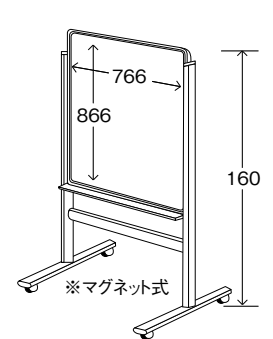

# 栃木県総合文化センター 寸法表 (単位 / cm)

●メインホール用吊看板(看板の枠はありません)

●メインホール懸垂幕

●サブホール懸垂幕

●舞台用木製掲示板

●サブホール用吊看板(看板の枠はありません)

●会議室用吊看板枠(枠のみです)

●リハーサル室用平台(20台)(有料)

●舞台用プログラムスタンド

●舞台用めくり

●舞台用和風めくり

●古典芸能練習室用めくり

●ホールロビー用受付案内板

●サブホール案内板

●T字掲示板(会議室・練習室共用)

●会議室・練習室・楽屋入口掲示板

●会議室用懸垂幕

●ギャラリー用掲示板

●第3ギャラリー案内板

●表彰盆(特大2枚・大3枚・中3枚・小1枚)

●ホールロビー用ポスター吊り

●ホール移動式スクリーン

●会議室・練習室用移動式ステージ(有料)

●屋外看板用スタンド(ギャラリー・ホール用)(看板の枠はありません)

○モデル寸法

●ホール用国旗・県旗(パネル仕上げ)

※案内板、掲示板はマグネット式です。

●会議室・練習室用移動式スクリーン(有料)

●メイン・サブホール・リハーサル室用ポスター掲示板(リハーサル室用にはホール名はありません)