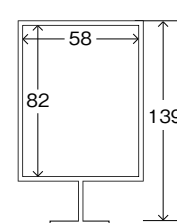

●ギャラリー用掲示板