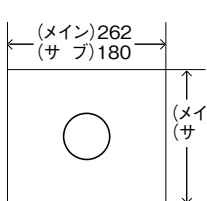

# 栃木県総合文化センター 寸法表 (単位 / cm)

●メインホール用吊看板(看板の枠はありません)

●メインホール懸垂幕

●サブホール懸垂幕

●舞台用木製掲示板

●サブホール用吊看板(看板の枠はありません)

●会議室用吊看板枠(枠のみです)

●リハーサル室用平台(20台)(有料)

●会議室用懸垂幕

●ギャラリー用掲示板

●第3ギャラリー案内板

●表彰盆(特大2枚・大3枚・中3枚・小1枚)

●ホールロビー用ポスター吊り

●ホール移動式スクリーン

●会議室・練習室用移動式ステージ(有料)

●屋外看板用スタンド(ギャラリー・ホール用)(看板の枠はありません)

○モデル寸法

●ホール用国旗・県旗(パネル仕上げ)

※案内板、掲示板はマグネット式です。

●会議室・練習室用移動式スクリーン(有料)

●メイン・サブホール・リハーサル室用ポスター掲示板(リハーサル室用にはホール名はありません)