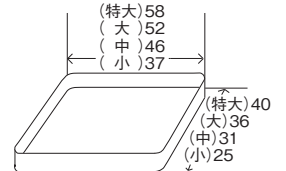

●表彰盆(特大2枚・大3枚・中2枚・小1枚)