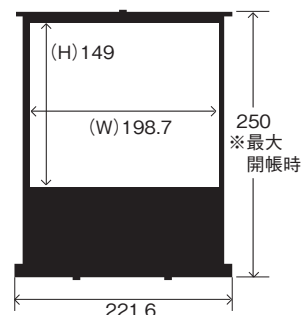

# 栃木県総合文化センター 寸法表 (単位 / cm)

●メインホール用吊看板(看板の枠はありません)

●メインホール懸垂幕

●サブホール懸垂幕

●舞台用木製掲示板

●サブホール用吊看板(看板の枠はありません)

●会議室用吊看板枠(枠のみです)

●リハーサル室用平台(20台)(有料)

●会議室用懸垂幕

●ギャラリー用掲示板

●第3ギャラリー案内板

●表彰盆(特大2枚・大3枚・中2枚・小1枚)

●ホールロビー用ポスター吊り

●ホール移動式スクリーン

●会議室・練習室用移動式ステージ(有料)

●ホールロビー用大型掲示板

●ホール用国旗・県旗(パネル仕上げ)

●会議室・練習室用移動式スクリーン(有料)

●メイン・サブホール・リハーサル室用ポスター掲示板(リハーサル室用にはホール名はありません)

●屋外看板用スタンド(ギャラリー・ホール用)(看板の枠はありません)

※案内板、掲示板はマグネット式です。