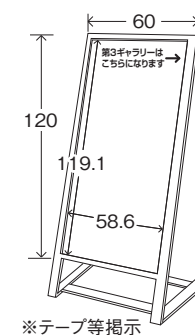

●第3ギャラリー案内板