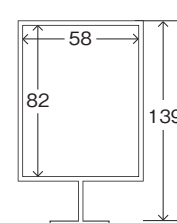

●ギャラリー用掲示板