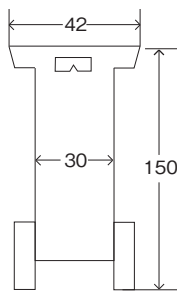

# 栃木県総合文化センター 寸法表 (単位 / cm)

●メインホール用吊看板(看板の枠はありません)

●メインホール懸垂幕

●サブホール懸垂幕

●舞台用木製掲示板

●サブホール用吊看板(看板の枠はありません)

●会議室用吊看板枠(枠のみです)

●リハーサル室用平台(20台)(有料)

●舞台用プログラムスタンド

●舞台用めくり

●舞台用和風めくり

●古典芸能練習室用めくり

●ホールロビー用受付案内板

●サブホール案内板

●T字掲示板(会議室・練習室共用)

●会議室・練習室・楽屋入口掲示板