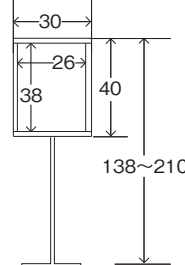

# 栃木県総合文化センター 寸法表 (単位 / cm)

●メインホール用吊看板(看板の枠はありません)

●メインホール懸垂幕

●サブホール懸垂幕

●舞台用木製掲示板

●サブホール用吊看板(看板の枠はありません)

●会議室用吊看板枠(枠のみです)

●リハーサル室用平台(20台)(有料)

●舞台用プログラムスタンド

●舞台用めくり

●舞台用和風めくり

●古典芸能練習室用めくり

●ホールロビー用受付案内板

●サブホール案内板

●T字掲示板(会議室・練習室共用)

●会議室・練習室・楽屋入口掲示板