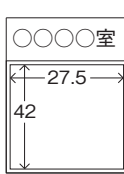

# 栃木県総合文化センター 寸法表 (単位 / cm)

●メインホール用吊看板(看板の枠はありません)

●メインホール懸垂幕

●サブホール懸垂幕

●舞台用木製掲示板

●サブホール用吊看板(看板の枠はありません)

●会議室用吊看板枠(枠のみです)

●リハーサル室用平台(20台)(有料)

●舞台用プログラムスタンド

●舞台用めくり

●舞台用和風めくり

●古典芸能練習室用めくり

●ホールロビー用受付案内板

●サブホール案内板

●T字掲示板(会議室・練習室共用)

●会議室・練習室・楽屋入口掲示板