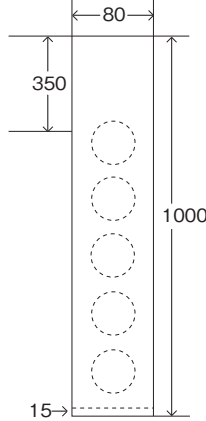

# 栃木県総合文化センター 寸法表 (単位 / cm)

●メインホール用吊看板(看板の枠はありません)

●メインホール懸垂幕

●サブホール懸垂幕

●舞台用木製掲示板

●サブホール用吊看板(看板の枠はありません)

●会議室用吊看板枠(枠のみです)

●リハーサル室用平台(20台)(有料)

●舞台用プログラムスタンド

●舞台用めくり

●舞台用和風めくり

●古典芸能練習室用めくり

●ホールロビー用受付案内板

●サブホール案内板

●T字掲示板(会議室・練習室共用)

●会議室・練習室・楽屋入口掲示板