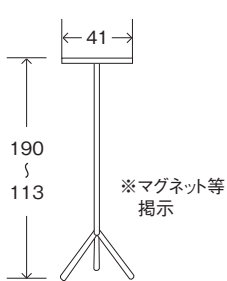

# 栃木県総合文化センター 寸法表 (単位 / cm)

●メインホール用吊看板(看板の枠はありません)

●メインホール懸垂幕

●サブホール懸垂幕

●舞台用木製掲示板

●サブホール用吊看板(看板の枠はありません)

●会議室用吊看板枠(枠のみです)

●リハーサル室用平台(20台)(有料)

●舞台用プログラムスタンド

●舞台用めくり

●舞台用和風めくり

●古典芸能練習室用めくり

●ホールロビー用受付案内板

●サブホール案内板

●T字掲示板(会議室・練習室共用)

●会議室・練習室・楽屋入口掲示板