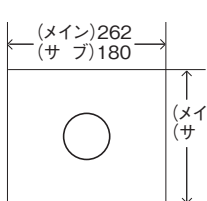

●ホール用国旗・県旗(パネル仕上げ)