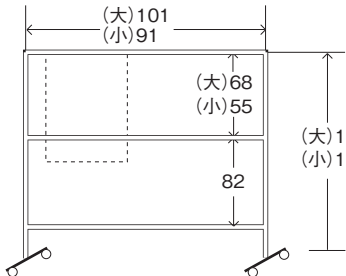

●会議室用懸垂幕

●ギャラリー用掲示板

●第3ギャラリー案内板

●表彰盆(特大2枚・大3枚・中2枚・小1枚)

●ホールロビー用ポスター吊り

●ホール移動式スクリーン

●会議室・練習室用移動式ステージ(有料)

●ホールロビー用大型掲示板

●ホール用国旗・県旗(パネル仕上げ)

●会議室・練習室用移動式スクリーン(有料)

●メイン・サブホール・リハーサル室用ポスター掲示板(リハーサル室用にはホール名はありません)

●屋外看板用スタンド(ギャラリー・ホール用)(看板の枠はありません)

※案内板、掲示板はマグネット式です。