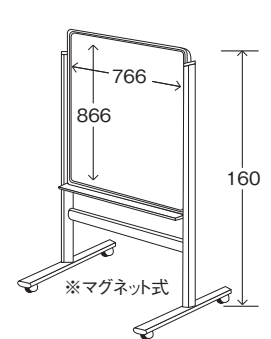

# 栃木県総合文化センター 寸法表 (単位 / cm)

●メインホール用吊看板(看板の枠はありません)

●メインホール懸垂幕

●サブホール懸垂幕

●舞台用木製掲示板

●サブホール用吊看板(看板の枠はありません)

●会議室用吊看板枠(枠のみです)

●リハーサル室用平台(20台)(有料)

●舞台用プログラムスタンド

●舞台用めくり

●舞台用和風めくり

●古典芸能練習室用めくり

●ホールロビー用受付案内板

●サブホール案内板

●T字掲示板(会議室・練習室共用)

●会議室・練習室・楽屋入口掲示板