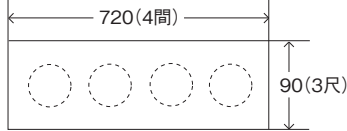

# 栃木県総合文化センター 寸法表 (単位 / cm)

●メインホール用吊看板(看板の枠はありません)

●メインホール懸垂幕

●サブホール懸垂幕

●舞台用木製掲示板

●サブホール用吊看板(看板の枠はありません)

●会議室用吊看板枠(枠のみです)

●リハーサル室用平台(20台)(有料)