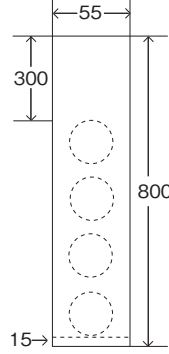

# 栃木県総合文化センター 寸法表 (単位 / cm)

●メインホール用吊看板(看板の枠はありません)

●メインホール懸垂幕

●サブホール懸垂幕

●舞台用木製掲示板

●サブホール用吊看板(看板の枠はありません)

●会議室用吊看板枠(枠のみです)

●リハーサル室用平台(20台)(有料)

●舞台用プログラムスタンド

●舞台用めくり

●舞台用和風めくり

●古典芸能練習室用めくり

●ホールロビー用受付案内板

●サブホール案内板

●T字掲示板(会議室・練習室共用)

●会議室・練習室・楽屋入口掲示板