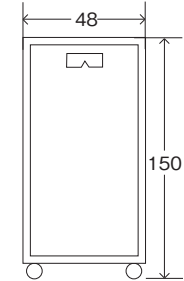

●舞台用プログラムスタンド