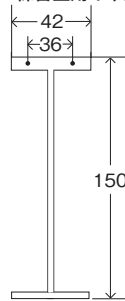

# 栃木県総合文化センター 寸法表 (単位 / cm)

●メインホール用吊看板(看板の枠はありません)

●メインホール懸垂幕

●サブホール懸垂幕

●舞台用木製掲示板

●サブホール用吊看板(看板の枠はありません)

●会議室用吊看板枠(枠のみです)

●リハーサル室用平台(20台)(有料)

●舞台用プログラムスタンド

●舞台用めくり

●舞台用和風めくり

●古典芸能練習室用めくり

●ホールロビー用受付案内板

●サブホール案内板

●T字掲示板(会議室・練習室共用)

●会議室・練習室・楽屋入口掲示板