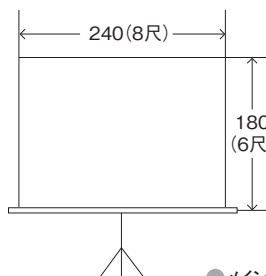

●ホール移動式スクリーン