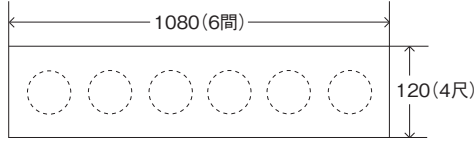

# 栃木県総合文化センター 寸法表 (単位 / cm)

●メインホール用吊看板(看板の枠はありません)

●メインホール懸垂幕

●サブホール懸垂幕

●舞台用木製掲示板

●サブホール用吊看板(看板の枠はありません)

●会議室用吊看板枠(枠のみです)

●リハーサル室用平台(20台)(有料)

●舞台用プログラムスタンド

●舞台用めくり

●舞台用和風めくり

●古典芸能練習室用めくり

●ホールロビー用受付案内板

●サブホール案内板

●T字掲示板(会議室・練習室共用)

●会議室・練習室・楽屋入口掲示板