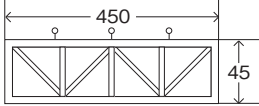

# 栃木県総合文化センター 寸法表 (単位 / cm)

●メインホール用吊看板(看板の枠はありません)

●メインホール懸垂幕

●サブホール懸垂幕

●舞台用木製掲示板

●サブホール用吊看板(看板の枠はありません)

●会議室用吊看板枠(枠のみです)

●リハーサル室用平台(20台)(有料)