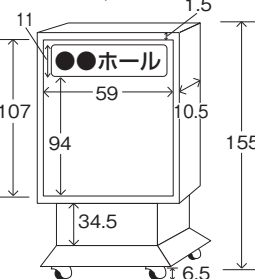

●会議室用懸垂幕

●ギャラリー用掲示板

●第3ギャラリー案内板

●表彰盆(特大2枚・大3枚・中2枚・小1枚)

●ホールロビー用ポスター吊り

●ホール移動式スクリーン

●会議室・練習室用移動式ステージ(有料)

●ホールロビー用大型掲示板

●ホール用国旗・県旗(パネル仕上げ)

●会議室・練習室用移動式スクリーン(有料)

●メイン・サブホール・リハーサル室用ポスター掲示板(リハーサル室用にはホール名はありません)

●屋外看板用スタンド(ギャラリー・ホール用)(看板の枠はありません)

※案内板、掲示板はマグネット式です。