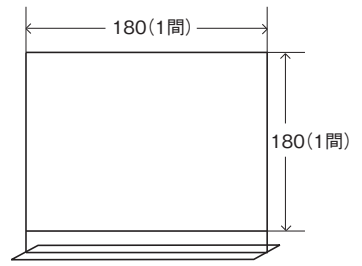

# 栃木県総合文化センター 寸法表 (単位 / cm)

●メインホール用吊看板(看板の枠はありません)

●メインホール懸垂幕

●サブホール懸垂幕

●舞台用木製掲示板

●サブホール用吊看板(看板の枠はありません)

●会議室用吊看板枠(枠のみです)

●リハーサル室用平台(20台)(有料)