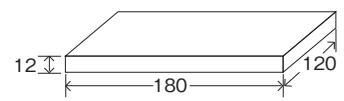

# 栃木県総合文化センター 寸法表 (単位 / cm)

●メインホール用吊看板(看板の枠はありません)

●メインホール懸垂幕

●サブホール懸垂幕

●舞台用木製掲示板

●サブホール用吊看板(看板の枠はありません)

●会議室用吊看板枠(枠のみです)

●リハーサル室用平台(20台)(有料)