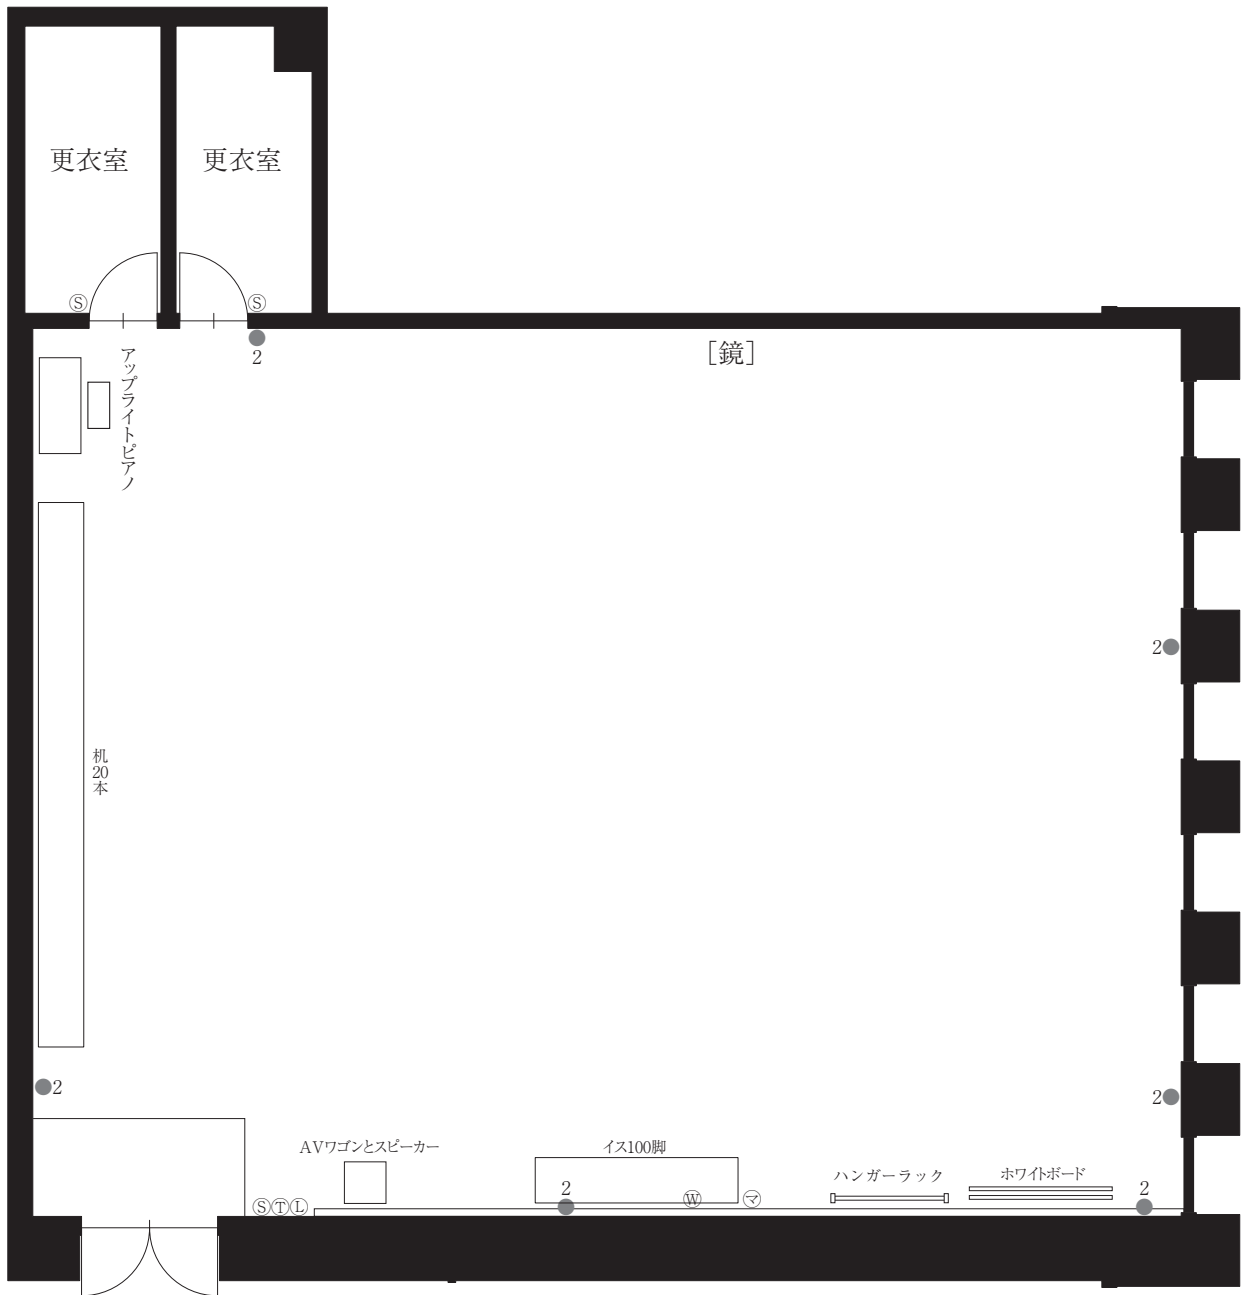

演劇練習室

177㎡ (H=4.19m)

- Ⓢ 照明スイッチ
- Ⓣ 内線電話
- Ⓜ 時計
- Ⓛ LANポート
- Ⓜ マグネット掲示板
- コンセント