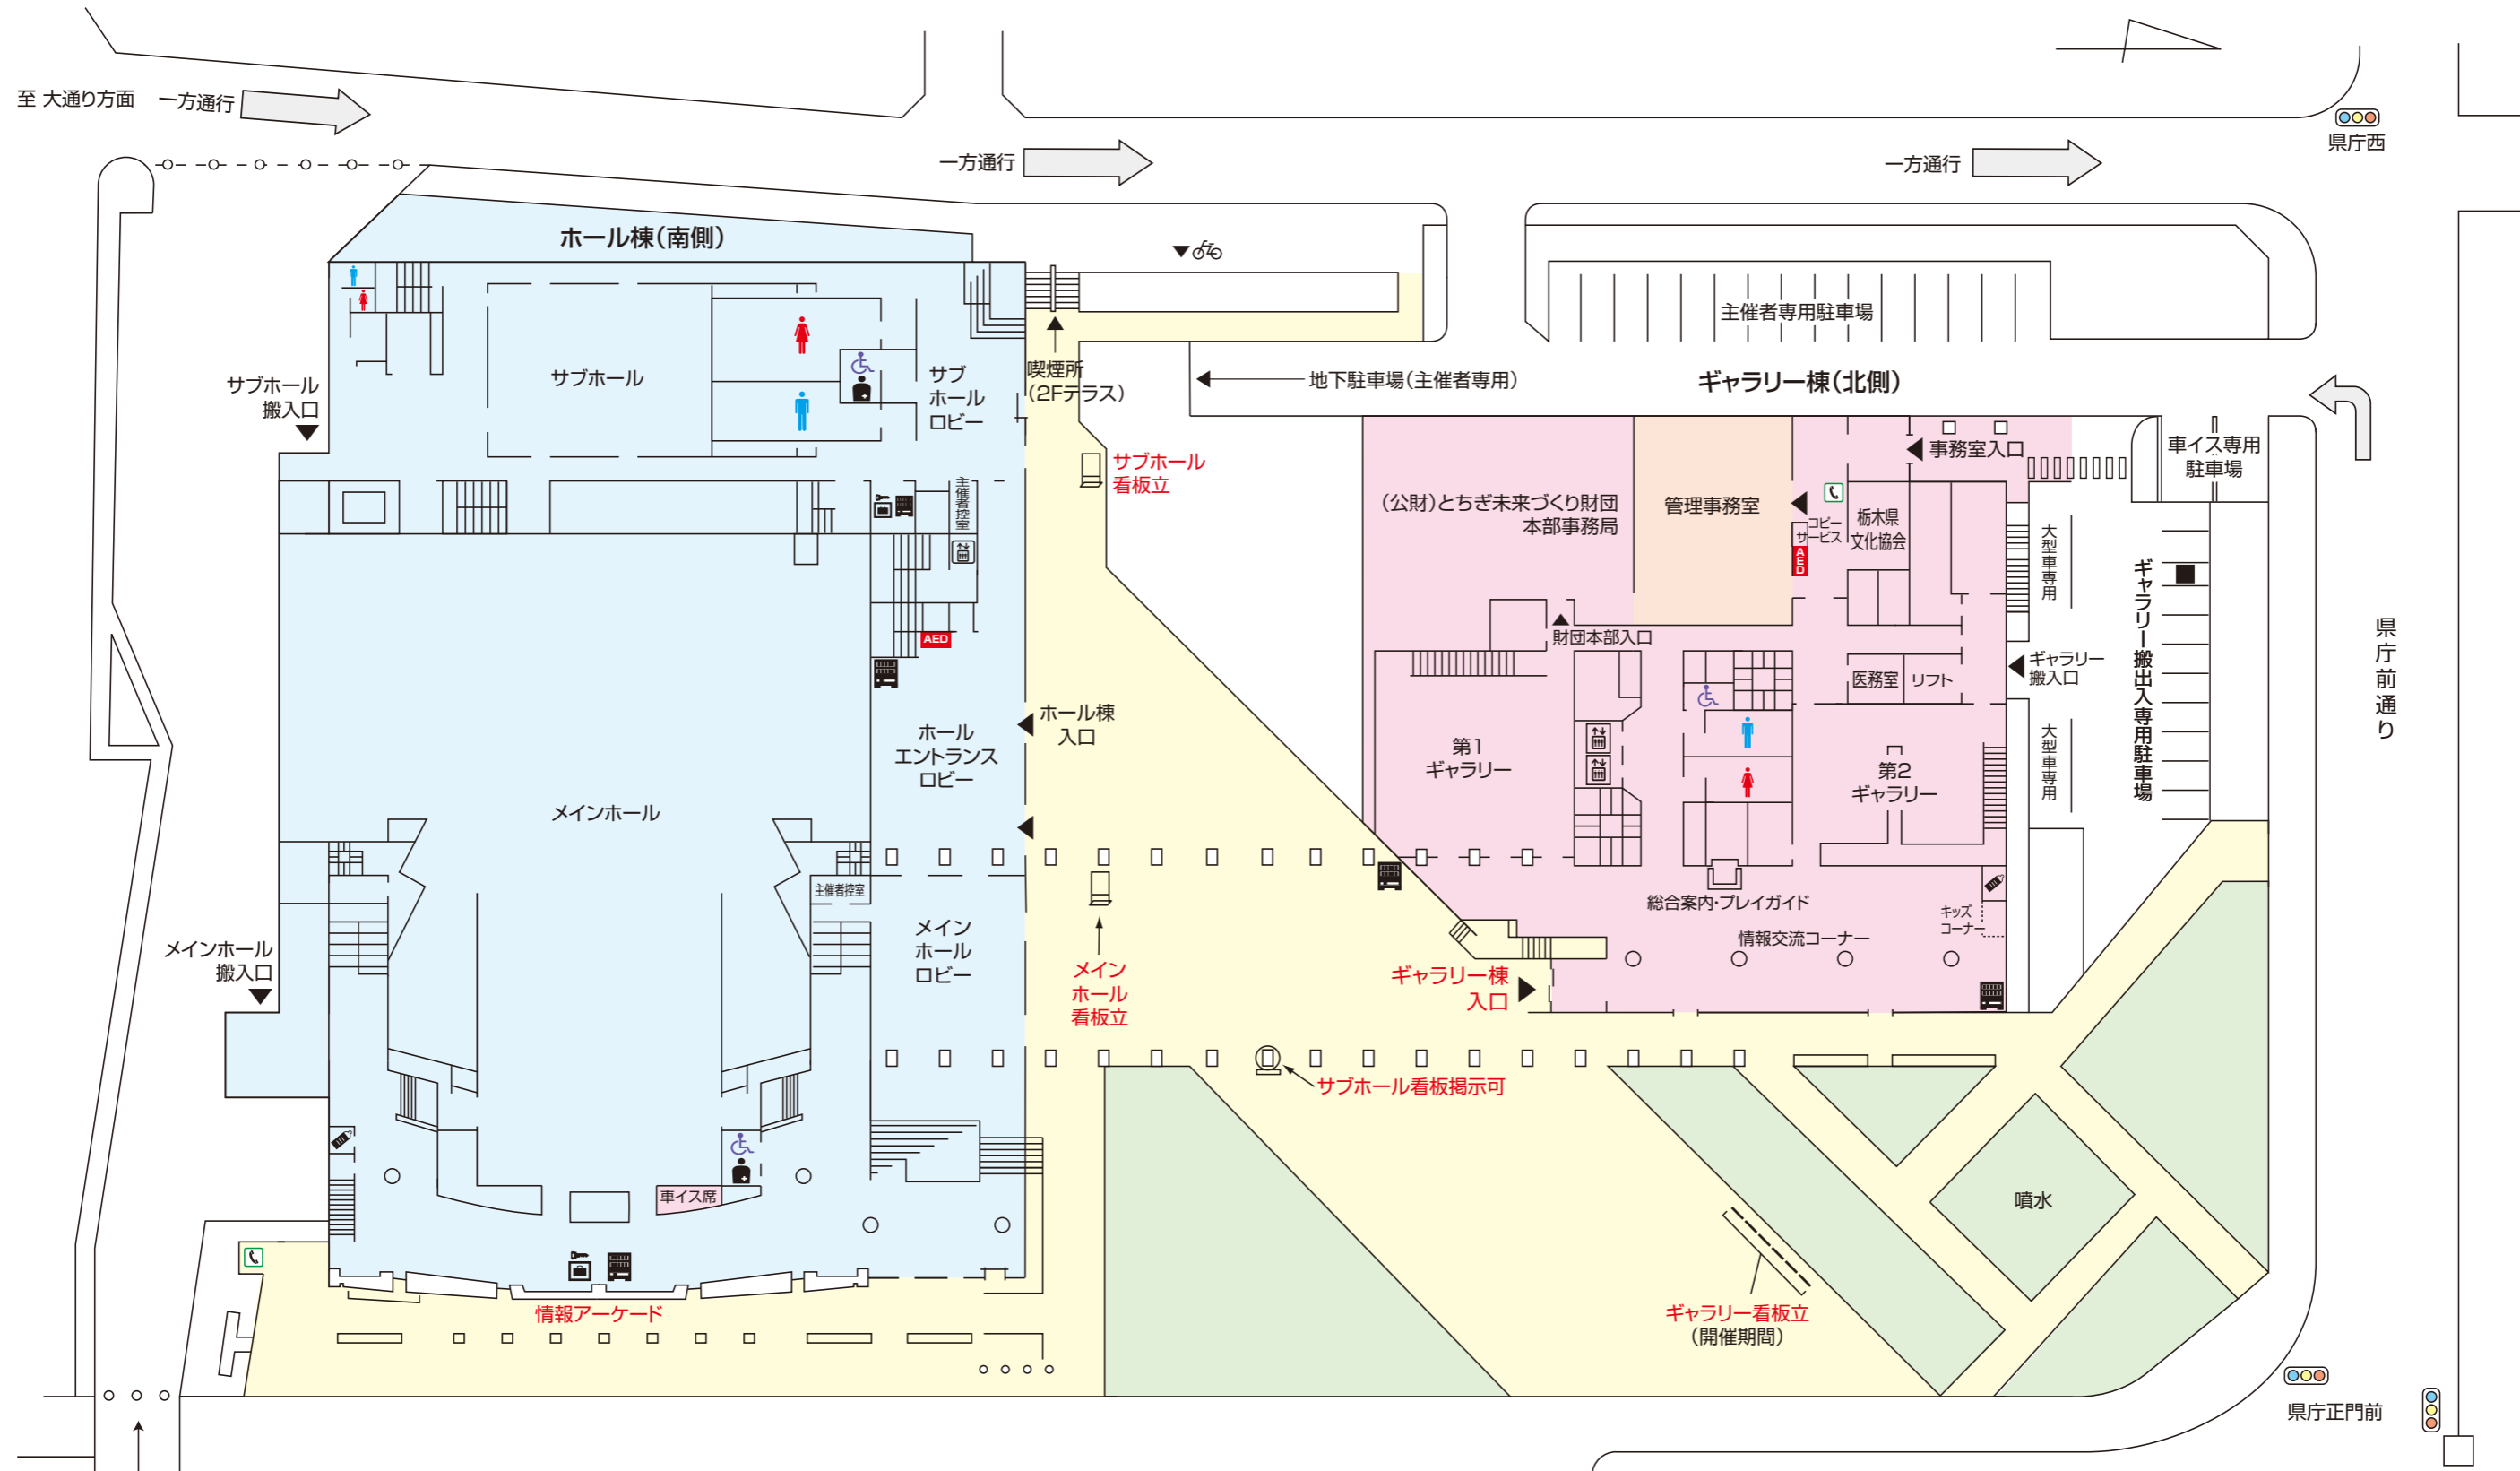

栃木県総合文化センター 全体配置図

- 女子WC
- 男子WC
- バリアフリーWC
- オストメイト
- 公衆電話
- エレベーター
- ロッカー
- 自動販売機
- 授乳おむつ替えコーナー

至 宇都宮市役所

※栃木県総合文化センターの周辺地域は、宇都宮市の条例により「美化推進重点地区」及び「路上喫煙等禁止区域」に指定されています。違反行為に対して罰則が適用されます。

シンボルロード

※館内は全館禁煙です。
※敷地内も指定場所以外禁煙です。